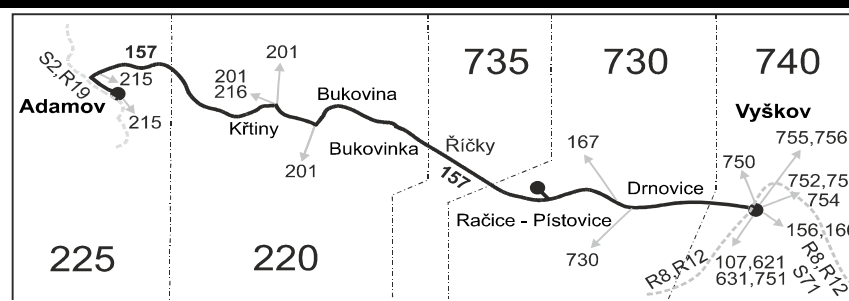

Vysvětlivky:

- ⇒ spoje navazující na linku 157
- ↳ přestup na navazující spoj
- (z) zastávka celodenně na znamení
- }
- spoje jede po jiné trase
- ♣ spoj s bezbariérově přístupným vozidlem
- × jede v pracovních dnech
- Ⓢ jede v sobotu
- † jede v neděli a ve státem uznávané svátky
- **56** nejede od 1.8. do 31.8.
- **57** jede od 1.8. do 31.8.

Šťastnou cestu s IDS JMK

Vzhledem ke stavebnímu stavu zastávek nelze garantovat bezbariérový nástup do a výstup z vozidla na všech zastávkách.