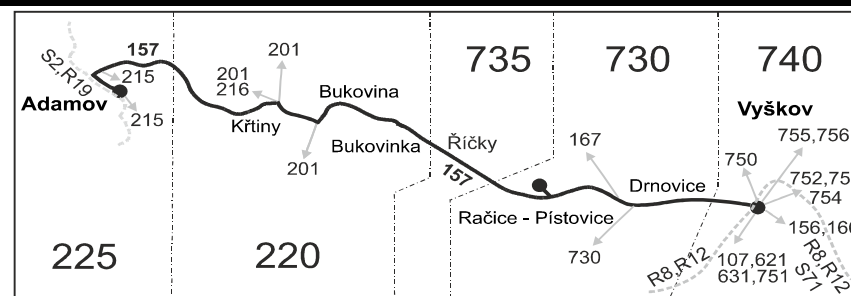

SOBOTA + NEDELE

261	201	263	203	265	205	267	207
⊕	⊕	⊕	⊕	⊕	⊕	⊕	⊕
	6:41	8:41	10:41	12:41	14:41	16:41	18:41
	6:43	8:43	10:43	12:43	14:43	16:43	18:43
	6:46	8:46	10:46	12:46	14:46	16:46	18:46
	6:48	8:48	10:48	12:48	14:48	16:48	18:48
	6:51	8:51	10:51	12:51	14:51	16:51	18:51
	6:52	8:52	10:52	12:52	14:52	16:52	18:52
	6:55	8:55	10:55	12:55	14:55	16:55	18:55
	6:56	8:56	10:56	12:56	14:56	16:56	18:56
	}	}	}	}	}	}	}
	7:01	9:01	11:01	13:01	15:01	17:01	19:01
	5:06	7:06	9:06	11:06	13:06	15:06	17:06
	5:08	7:08	9:08	11:08	13:08	15:08	17:08
	5:11	7:11	9:11	11:11	13:11	15:11	17:11
	5:13	7:13	9:13	11:13	13:13	15:13	17:13
	5:15	7:15	9:15	11:15	13:15	15:15	17:15
	5:19	7:19	9:19	11:19	13:19	15:19	17:19
	5:17	7:17	9:17	11:17	13:17	15:17	17:17
	5:18	7:18	9:18	11:18	13:18	15:18	17:18
	5:19	7:19	9:19	11:19	13:19	15:19	17:19
		⊕9:19					
	7:19		11:19		15:19		
	7:21		11:21		15:21		
	7:23		11:23		15:23		
	7:25		11:25		15:25		
	7:29		11:29		15:29		
	7:31		11:31		15:31		
	7:33		11:33		15:33		
	7:35		11:35		15:35		
	7:41		11:41		15:41		

Vysvětlivky:

- ⇒ spoje navazující na linku 157
- ↳ přestup na navazující spoj
- (z) zastávka celodenně na znamení
- }

Šťastnou cestu s IDS JMK

Vzhledem ke stavebnímu stavu zastávek nelze garantovat bezbariérový nástup do a výstup z vozidla na všech zastávkách.