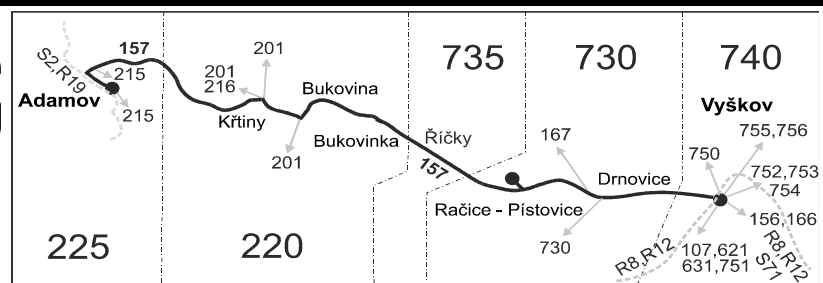

SOBOTA + NEDĚLE

262	202	264	204	266	206	268	208	210
⊕†	⊕†	⊕†	⊕†	⊕†	⊕†	⊕†	⊕†	⊕†
			8:29		12:29		17:29	
			8:30		12:30		17:30	
			|		|		|	
			8:34		12:34		17:34	
			8:37		12:37		17:37	
			8:39		12:39		17:39	
			8:42		12:42		17:42	
			8:44		12:44		17:44	
			8:49		12:49		17:49	
			9:02				17:52	
4:50		7:45	8:45	10:45	12:45	14:45	17:45	19:45
4:51		7:46	8:46	10:46	12:46	14:46	17:46	19:46
4:52		7:47	8:47	10:47	12:47	14:47	17:47	19:47
4:54		7:49	8:49	10:49	12:49	14:49	17:49	19:49
4:56		7:51	8:51	10:51	12:51	14:51	17:51	19:51
4:58		7:53	8:53	10:53	12:53	14:53	17:53	19:53
5:01		7:56	8:56	10:56	12:56	14:56	17:56	19:56
5:03		7:58	8:58	10:58	12:58	14:58	17:58	19:58
		8:01	9:01	11:01	13:01	15:01	18:01	20:01
	6:05	∩	∩	∩	∩	∩	∩	20:06
	6:06	8:06	9:06	11:06	13:06	15:06	18:06	
	6:07	8:07	9:07	11:07	13:07	15:07	18:07	
	6:10	8:10	9:10	11:10	13:10	15:10	18:10	
	6:11	8:11	9:11	11:11	13:11	15:11	18:11	
	6:14	8:14	9:14	11:14	13:14	15:14	18:14	
	∩	∩	∩	∩	∩	∩	∩	
	6:16	8:16	9:16	11:16	13:16	15:16	18:16	
	6:19	8:19	9:19	11:19	13:19	15:19	18:19	
	6:21	8:21	9:21	11:21	13:21	15:21	18:21	
								16:35

Vysvětlivky:

- ⇒ spoje navazující na linku 157
- (z) zastávka celodenně na znamení
- | spoj zastávkou projíždí
- ∩ spoj jede po jiné trase
- ♂ spoj s bezbariérově přístupným vozidlem
- ♀ jede v pracovních dnech
- ⊕ jede v sobotu
- † jede v neděli a ve státem uznávané svátky
- 30 nejede 17.11.
- 56 nejede od 1.8. do 31.8.
- 57 jede od 1.8. do 31.8.
- 69 jede také 29.9., nejede 28.9. a 17.11.

Šťastnou cestu s IDS JMK

Vzhledem ke stavebnímu stavu zastávek nelze garantovat bezbariérový nástup do a výstup z vozidla na všech zastávkách.