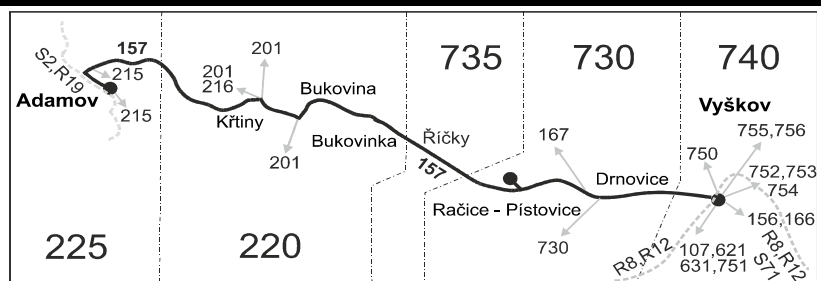

Vysvětlivky:

- ⇒ spoje navazující na linku 157
- (z) zastávka celodenně na znamení
- | spoj zastávkou projíždí
- } spoj jede po jiné trase
- ☒ spoj s bezbariérově přístupným vozidlem
- ☒ jede v pracovních dnech
- ⊕ jede v sobotu
- † jede v neděli a ve státem uznávaných svátcích
- ³⁰ nejede 17.11.
- ⁵⁶ nejede od 1.8. do 31.8.
- ⁵⁷ jede od 1.8. do 31.8.
- ⁶⁹ jede také 29.9., nejede 28.9. a 17.11.

Šťastnou cestu s IDS JMK

Vzhledem ke stavebnímu stavu zastávek nelze garantovat bezbariérový nástup do a výstup z vozidla na všech zastávkách.