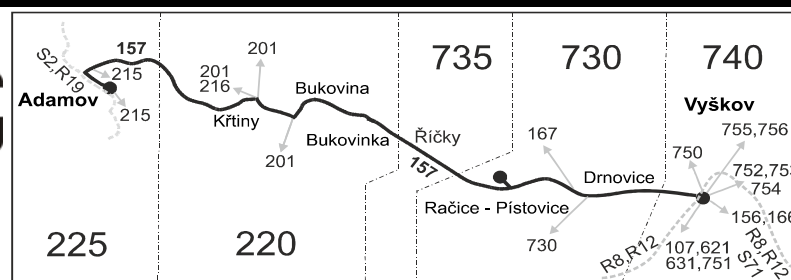

SOBOTA + NEDELE

262	202	264	204	266	206	268	208	210
⊕	⊕	⊕	⊕	⊕	⊕	⊕	⊕	⊕
			8:29		12:29		17:29	
			8:30		12:30		17:30	
			8:34		12:34		17:34	
			8:37		12:37		17:37	
			8:39		12:39		17:39	
			8:42		12:42		17:42	
			8:44		12:44		17:44	
			8:46		12:46		17:46	
			+8:09:02				17:47	
4:46		7:46	8:46	10:46	12:46	14:46	17:46	19:46
4:47		7:47	8:47	10:47	12:47	14:47	17:47	19:47
4:48		7:48	8:48	10:48	12:48	14:48	17:48	19:48
4:50		7:50	8:50	10:50	12:50	14:50	17:50	19:50
4:52		7:52	8:52	10:52	12:52	14:52	17:52	19:52
4:54		7:54	8:54	10:54	12:54	14:54	17:54	19:54
4:57		7:57	8:57	10:57	12:57	14:57	17:57	19:57
4:59		7:59	8:59	10:59	12:59	14:59	17:59	19:59
		7:59	8:59	10:59	12:59	14:59	17:59	19:59
		8:02	9:02	11:02	13:02	15:02	18:02	20:02
		6:05						20:07
		6:06	8:07	9:07	11:07	13:07	15:07	18:07
		6:07	8:08	9:08	11:08	13:08	15:08	18:08
		6:10	8:11	9:11	11:11	13:11	15:11	18:11
		6:11	8:12	9:12	11:12	13:12	15:12	18:12
		6:14	8:15	9:15	11:15	13:15	15:15	18:15
		6:16	8:17	9:17	11:17	13:17	15:17	18:17
		6:19	8:20	9:20	11:20	13:20	15:20	18:20
		6:21	8:22	9:22	11:22	13:22	15:22	18:22
		+8:08:35						

Vysvětlivky:

- ⇒ spoje navazující na linku 157
- (z) zastávka celodenně na znamení
- | spoj zastávkou projíždí
- } spoj jede po jiné trase
- ⊕ spoj s bezbariérově přístupným vozidlem
- × jede v pracovních dnech
- ⊕ jede v sobotu
- + jede v neděli a ve státem uznávané svátky
- 30 nejede 6.7.
- 56 nejede od 2.7. do 31.7.
- 57 jede od 2.7. do 31.7.
- 69 jede také 7.7., nejede 5.7.

Šťastnou cestu s IDS JMK

Vzhledem ke stavebnímu stavu zastávek nelze garantovat bezbariérový nástup do a výstup z vozidla na všech zastávkách.