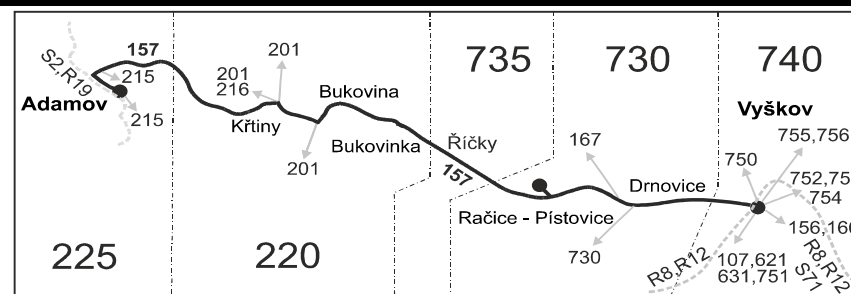

SOBOTA + NEDELE

261	201	263	203	265	205	267	207
⊕	⊕	⊕	⊕	⊕	⊕	⊕	⊕
	6:41	8:41	10:41	12:41	14:41	16:41	18:41
	6:43	8:43	10:43	12:43	14:43	16:43	18:43
	6:46	8:46	10:46	12:46	14:46	16:46	18:46
	6:48	8:48	10:48	12:48	14:48	16:48	18:48
	6:51	8:51	10:51	12:51	14:51	16:51	18:51
	6:52	8:52	10:52	12:52	14:52	16:52	18:52
	6:55	8:55	10:55	12:55	14:55	16:55	18:55
	6:56	8:56	10:56	12:56	14:56	16:56	18:56
	}	}	}	}	}	}	}
	7:01	9:01	11:01	13:01	15:01	17:01	19:01
	5:06	7:06	9:06	11:06	13:06	15:06	17:06
	5:08	7:08	9:08	11:08	13:08	15:08	17:08
	5:11	7:11	9:11	11:11	13:11	15:11	17:11
	5:13	7:13	9:13	11:13	13:13	15:13	17:13
	5:15	7:15	9:15	11:15	13:15	15:15	17:15
	5:19	7:19	9:19	11:19	13:19	15:19	17:19
	5:17	7:17	9:17	11:17	13:17	15:17	17:17
	5:18	7:18	9:18	11:18	13:18	15:18	17:18
	5:19	7:19	9:19	11:19	13:19	15:19	17:19
		⊕9:19					
	7:19		11:19		15:19		
	7:21		11:21		15:21		
	7:23		11:23		15:23		
	7:25		11:25		15:25		
	7:29		11:29		15:29		
	7:31		11:31		15:31		
	7:33		11:33		15:33		
	7:35		11:35		15:35		
	7:41		11:41		15:41		

Vysvětlivky:

- ⇒ spoje navazující na linku 157
- ↳ přestup na navazující spoj
- (z) zastávka celodenně na znamení
- }

Šťastnou cestu s IDS JMK

Vzhledem ke stavebnímu stavu zastávek nelze garantovat bezbariérový nástup do a výstup z vozidla na všech zastávkách.