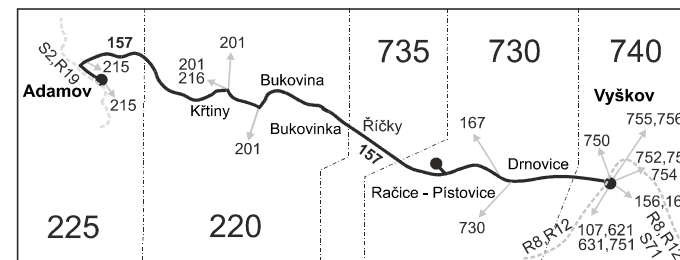

SOBOTA + NEDELE

262	202	264	204	266	206	268	208	210
⊕†	⊕†	⊕†	⊕†	⊕†	⊕†	⊕†	⊕†	⊕†
			8:29		12:29		17:29	
			8:30		12:30		17:30	
			|		|		|	
			8:34		12:34		17:34	
			8:37		12:37		17:37	
			8:39		12:39		17:39	
			8:42		12:42		17:42	
			8:44		12:44		17:44	
			8:49		12:49		17:49	
			†9:02				17:52	
4:50		7:45	8:45	10:45	12:45	14:45	17:45	19:45
|	|	|	|	|	|	|	|	|
4:52		7:47	8:47	10:47	12:47	14:47	17:47	19:47
4:54		7:49	8:49	10:49	12:49	14:49	17:49	19:49
4:56		7:51	8:51	10:51	12:51	14:51	17:51	19:51
4:58		7:53	8:53	10:53	12:53	14:53	17:53	19:53
5:01		7:56	8:56	10:56	12:56	14:56	17:56	19:56
5:03		7:58	8:58	10:58	12:58	14:58	17:58	19:58
		8:01	9:01	11:01	13:01	15:01	18:01	20:01
	6:05	}	}	}	}	}	}	20:06
	6:06	8:06	9:06	11:06	13:06	15:06	18:06	
	6:07	8:07	9:07	11:07	13:07	15:07	18:07	
	6:10	8:10	9:10	11:10	13:10	15:10	18:10	
	6:11	8:11	9:11	11:11	13:11	15:11	18:11	
	6:14	8:14	9:14	11:14	13:14	15:14	18:14	
	}	}	}	}	}	}	}	
	6:16	8:16	9:16	11:16	13:16	15:16	18:16	
	6:19	8:19	9:19	11:19	13:19	15:19	18:19	
	6:21	8:21	9:21	11:21	13:21	15:21	18:21	
		†8:35						

Vysvětlivky:

- ⇒ spoje navazující na linku 157
- (z) zastávka celodenně na znamení
- | spoj zastávkou projíždí
- }

Šťastnou cestu s IDS JMK

Vzhledem ke stavebnímu stavu zastávek nelze garantovat bezbariérový nástup do a výstup z vozidla na všech zastávkách.