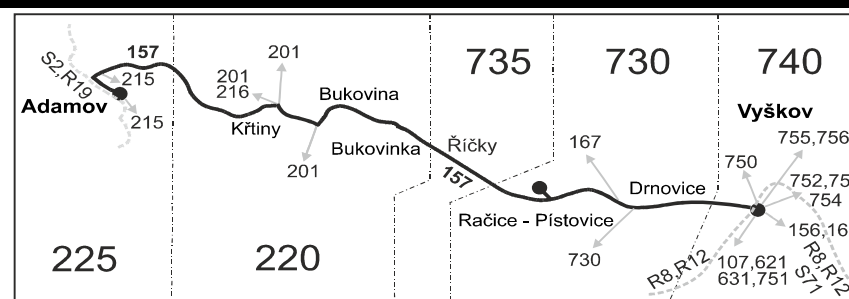

Vysvětlivky:

- ⇒ spoje navazující na linku 157
- ↳ přestup na navazující spoj
- (z) zastávka celodenně na znamení
- } spoj jede po jiné trase
- ♣ spoj s bezbariérově přístupným vozidlem
- × jede v pracovních dnech
- Ⓢ jede v sobotu
- † jede v neděli a ve státem uznávané svátky
- 56 nejede od 1.8. do 31.8.
- 57 jede od 1.8. do 31.8.

Šťastnou cestu s IDS JMK

Vzhledem ke stavebnímu stavu zastávek nelze garantovat bezbariérový nástup do a výstup z vozidla na všech zastávkách.