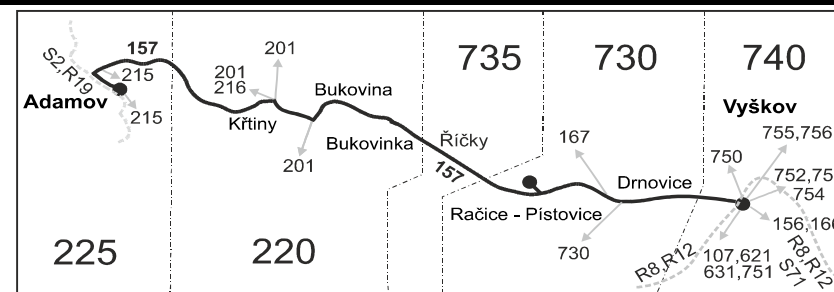

SOBOTA + NEDĚLE

261	201	263	203	265	205	267	207
Ⓢ†	Ⓢ†	Ⓢ†	Ⓢ†	Ⓢ†	Ⓢ†	Ⓢ†	Ⓢ†
	6:35	8:35	10:35	12:35	14:35	16:35	18:35
	6:37	8:37	10:37	12:37	14:37	16:37	18:37
	6:40	8:40	10:40	12:40	14:40	16:40	18:40
	6:42	8:42	10:42	12:42	14:42	16:42	18:42
	6:45	8:45	10:45	12:45	14:45	16:45	18:45
	6:46	8:46	10:46	12:46	14:46	16:46	18:46
	6:49	8:49	10:49	12:49	14:49	16:49	18:49
	6:50	8:50	10:50	12:50	14:50	16:50	18:50
	}	}	}	}	}	}	}
	6:55	8:55	10:55	12:55	14:55	16:55	18:55
5:00	7:00	9:00	11:00	13:00	15:00	17:00	19:00
5:02	7:02	9:02	11:02	13:02	15:02	17:02	19:02
5:05	7:05	9:05	11:05	13:05	15:05	17:05	19:05
5:07	7:07	9:07	11:07	13:07	15:07	17:07	19:07
5:09	7:09	9:09	11:09	13:09	15:09	17:09	19:09
5:11	7:11	9:11	11:11	13:11	15:11	17:11	19:11
5:12	7:12	9:12	11:12	13:12	15:12	17:12	19:12
5:13	7:13	9:13	11:13	13:13	15:13	17:13	19:13
5:15	7:15	Ⓢ⁴⁶9:16	11:15	13:15	15:15	17:15	19:15
	7:16		11:16		15:16		
	7:18		11:18		15:18		
	7:20		11:20		15:20		
	7:22		11:22		15:22		
	7:26		11:26		15:26		
	7:28		11:28		15:28		
	7:30		11:30		15:30		
	7:32		11:32		15:32		
	7:41		11:41		15:41		

Vysvětlivky:

- ⇒ spoje navazující na linku 157
- ↳ přestup na navazující spoj
- (z) zastávka celodenně na znamení
- }

Šťastnou cestu s IDS JMK

Vzhledem ke stavebnímu stavu zastávek nelze garantovat bezbariérový nástup do a výstup z vozidla na všech zastávkách.