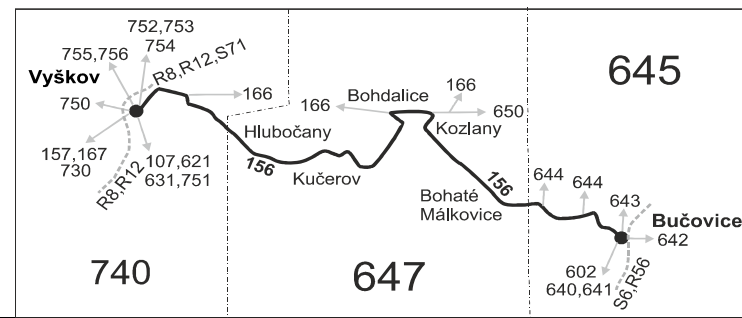

1. **Vysvětlivky:**
2. ⇒ spoje navazující na linku 156
   - (z) zastávka celodenně na znamení
   - ⌋ spoj jede po jiné trase
   - ⊗ spoj s bezbariérově přístupným vozidlem
   - ⊗ jede v pracovních dnech
   - ⊗ jede v sobotu
   - † jede v neděli a ve státem uznávané svátky

⁵⁰ nejede od 27.12. do 2.1., od 2.2. do 9.2., 29.3., od 2.7. do 31.8., 29.10. a 30.10.
⁵¹ jede od 27.12. do 2.1., od 2.2. do 9.2., 29.3., od 2.7. do 31.8., 29.10. a 30.10.
⁵⁶ nejede od 27.12. do 29.12. a od 2.7. do 31.8.

- ¹⁰ nejede 24.12. a 31.12.
- ¹¹ nejede 25.12. a 1.1.
- ¹⁶ nejede 24.12.
- ²⁹ nejede od 27.12. do 29.12.

Vzhledem ke stavebnímu stavu zastávek nelze garantovat bezbariérový nástup do a výstup z vozidla na všech zastávkách.