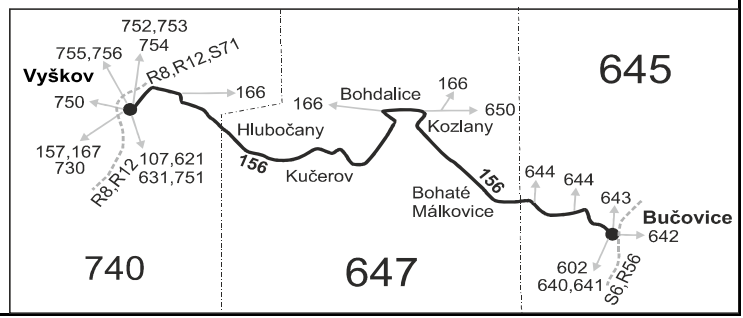

Vysvětlivky:

- ⇒ spoje navazující na linku 156
- (z) zastávka celodenně na znamení
- }
- ⌘ spoj jede po jiné trase
- ♿ spoj s bezbariérově přístupným vozidlem
- ⌘ jede v pracovních dnech
- ⊕ jede v sobotu
- † jede v neděli a ve státem uznávané svátky

- 50 nejede od 27.12. do 2.1., od 2.2. do 9.2., 29.3., od 2.7. do 31.8., 29.10. a 30.10.
- 51 jede od 27.12. do 2.1., od 2.2. do 9.2., 29.3., od 2.7. do 31.8., 29.10. a 30.10.
- P Z Bohdalic pokračuje jako linka 166 do Brankovic

- 10 nejede 24.12. a 31.12.
- 16 nejede 24.12.
- 29 nejede od 27.12. do 29.12.

Vzhledem ke stavebnímu stavu zastávek nelze garantovat bezbariérový nástup do a výstup z vozidla na všech zastávkách.