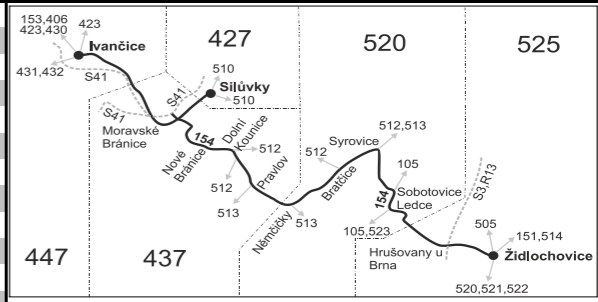

		PRACOVNÍ DNY																				SOBOTA + NEDELE								
Číslo spoje:		2	4	6	8	10	60	90	52	50	12	16	62	20	64	22	24	34	92	26	66	68	70	102	106	110	112	114	116	
Úsek	Zóna Zastávka	⌘	⌘	⌘	⌘	⌘50	⌘50	⌘50	⌘51	⌘	⌘	⌘	⌘50	⌘	⌘	⌘	⌘	⌘57	⌘56	⌘	⌘	⌘	⌘	Ⓞ†	Ⓞ†	†69	Ⓞ†	Ⓞ†	Ⓞ††16	
	525 Židlochovice, aut.st.		4:24	5:24	6:24		7:09		7:24		8:24	10:24	11:34		13:24	14:24	15:24					17:24								
	525 Hrušovany u Brna, ObÚ		4:28	5:28	6:28		7:13		7:28		8:28	10:28	11:38		13:28	14:28	15:28					17:28								
	525 Hrušovany u Brna, žel.st.		4:31	5:31	6:31		7:16		7:31		8:31	10:31	11:41		13:31	14:31	15:31					17:31								
	525 Hrušovany u Brna, sídliště		4:34	5:34	6:34		7:19		7:34		8:34	10:34	11:44		13:34	14:34	15:34					17:34								
	525 Hrušovany u Brna, VÚZA (z)		4:35	5:35	6:35		7:20		7:35		8:35	10:35	11:45		13:35	14:35	15:35					17:35								
	520 Ledce, rozc. (z)		4:37	5:37	6:37		7:22		7:37		8:37	10:37	11:47		13:37	14:37	15:37					17:37								
	520 Ledce, ObÚ		4:38	5:38	6:38		7:23		7:38		8:38	10:38	11:48		13:38	14:38	15:38					17:38								
	520 Sobotovice		4:40	5:40	6:40		7:25		7:40		8:40	10:40	11:50		13:40	14:40	15:40					17:40								
	520 Sobotovice, transformátor		4:42	5:42	6:42		7:27		7:42		8:42	10:42	11:52		13:42	14:42	15:42					17:42								
	520 Syrovice, Sobotovická		4:45	5:45	6:45		7:30		7:45		8:45	10:45	11:55		13:45	14:45	15:45					17:45								
	520 Syrovice, MŠ		}	}	6:46		7:31		}		8:46	10:46	11:56		}	}	}					}								
	520 Bratčice přij.		4:48	5:48	6:49		7:34		7:48		8:49	10:49			13:48	14:48	15:48					17:48								
	⇒ 512 Malešovice			5:49	6:49		7:39		7:49		8:49	10:49			13:49	14:49	15:49					17:49								
	⇒ 513 Jezeřany-Maršovice		5:05	6:00	7:00																									
	⇒ 513 Modřice			5:48			7:48		7:48																					
	520 Bratčice odj.		4:49	5:49	6:49		7:34		7:49		8:49	10:49			13:49	14:49	15:49					17:49								
	520 Bratčice, pískovna (z)		4:50	5:50	6:50		7:35		7:50		8:50	10:50			13:50	14:50	15:50					17:50								
	520 Němčičky		4:52	5:52	6:52		7:37		7:52		8:52	10:52			13:52	14:52	15:52					17:52								
	437 Pravlov		4:55	5:55	6:55		7:40		7:55		8:55	10:55			13:55	14:55	15:55					17:55				12:52				
	437 Pravlov, kult.dům		4:57	5:57	6:57		7:42		7:57		8:57	10:57			13:57	14:57	15:57					17:57				12:55				
	437 Dolní Kounice, Masarykovo nám. přij.		5:01	6:01	7:01		7:46		8:01		9:01	11:01			14:01	15:01	16:01					18:01				12:57				
	⇒ 512 Malešovice						8:01		8:01		9:01	11:01			14:01	15:01	16:01					18:01								
	⇒ 512 Modřice		5:01	6:01			8:01		8:01		9:01	11:01			14:01	15:01	16:01					18:01				13:01				
	437 Dolní Kounice, Masarykovo nám. odj.	4:13	5:16	6:16	7:11	7:16			8:16	9:16	11:16			13:10	14:16	15:16		16:01	16:16	17:16	18:16	19:16	20:16	7:16	9:16		13:16	15:16	19:16	
	437 Dolní Kounice, Skalní	4:14	5:17	6:17	7:12	}			8:17	9:17	11:17			13:11	14:17	15:17		16:02	16:17	17:17	18:17	19:17	20:17	7:17	9:17		13:17	15:17	19:17	
	437 Nové Bránice	4:15	5:18	6:18	7:13	}			8:18	9:18	11:18			13:12	14:18	15:18		16:03	16:18	17:18	18:18	19:18	20:18	7:18	9:18		13:18	15:18	19:18	
	437 Nové Bránice, škola	4:17	5:20	6:20	7:15	}			8:20	9:20	11:20			13:14	14:20	15:20		16:05	16:20	17:20	18:20	19:20	20:20	7:20	9:20		13:20	15:20	19:20	
	437 Nové Bránice, rozc.1.0	4:18	5:21	6:21	7:16	}			8:21	9:21	11:21			13:15	14:21	15:21		16:06	16:21	17:21	18:21	19:21	20:21	7:21	9:21		13:21	15:21	19:21	
	437 Dolní Kounice, Nové Kounice	}	}	}	}	}			}	}	}			13:16	}	}		}	}	}	}	}	}	}	}		}	}	}	
	437 Dolní Kounice, u Machových	}	}	}	}	7:19			}	}	}			13:19	}	}		}	}	}	}	}	}	}	}		}	}	}	
	437 Dolní Kounice, Nové Kounice	}	}	}	}	7:20			}	}	}			13:20	}	}		}	}	}	}	}	}	}	}		}	}	}	
	437 Moravské Bránice, škola	4:19	5:22	6:22	7:17	7:22			8:22	9:22	11:22			13:22	14:22	15:22		16:07	16:22	17:22	18:22	19:22	20:22	7:22	9:22		13:22	15:22	19:22	
X	427 Silůvky	}	}	}	}		7:19		}	}	}			}	}	}		}	}	}	}	}	}	}	}		}	}	}	
	437 Moravské Bránice, u hřbitova	}	}	}	}		7:27		}	}	}			}	}	}		}	}	}	}	}	}	}	}		}	}	}	
	437 Moravské Bránice, žel.st. přij.	4:23	5:26	6:26	7:21	}			8:26	9:26	11:26			13:26	14:26	15:26		16:26	17:26	18:26	19:26	20:26	7:26	9:26		13:26	15:26	19:26		
	⇒ S41 Brno	29	4:28	29	5:31	6:31	7:31			8:31	29	9:31	29	11:31	29	13:31	14:31	26	15:31	16:31	17:31	18:31	19:31	20:31	7:31	9:31		13:31	15:31	19:31
	⇒ S41 Miroslav				29	7:29			8:29	9:29	11:29			13:29	14:29	15:29		16:29	17:29	18:29	19:29	20:29	7:29	9:29		13:29	15:29	19:29		
	437 Moravské Bránice, žel.st. odj.		5:31	6:26	7:21	}			8:26	9:26	11:26			13:26	14:26	15:26		16:26										15:30		
	437 Moravské Bránice, JOPA-Osičková		5:32	6:27	7:22	7:25	7:29			8:27	9:27	11:27			13:27	14:27	15:27		16:27									15:31		
	447 Ivančice, Stříbský mlýn (z)		5:36	6:31	7:26	7:29	7:33			8:31	9:31	11:31			13:31	14:31	15:31		16:31									15:35		
	447 Ivančice, Horní Hlinky		5:38	6:33	7:28	7:31	7:35			8:33	9:33	11:33			13:33	14:33	15:33		16:33									15:37		
	447 Ivančice, nám.		5:41	6:36	7:31	7:34	7:38			8:36	9:36	11:36			13:36	14:36	15:36		16:36									15:40		
	⇒ 406 Brno		5:45	56	6:45	7:45	7:45			8:45	9:45	11:45			57	13:45	57	14:45	15:45											
	⇒ 423 Mohelno				6:37					8:37	9:37	11:37			13:37	14:37	15:37		16:37									15:40		
	⇒ 430 Rapotice		5:53		6:45					9:53	11:53			13:45	14:45	15:53		16:53												
	⇒ 431 Ivančice, Hrubšice				7:35					8:45	9:45	11:45			13:45	14:45	15:45		16:45											
	⇒ 432 Znojmo			6:48		7:48		7:48		8:48	9:38	11:38			13:38	14:38	15:38		16:38											