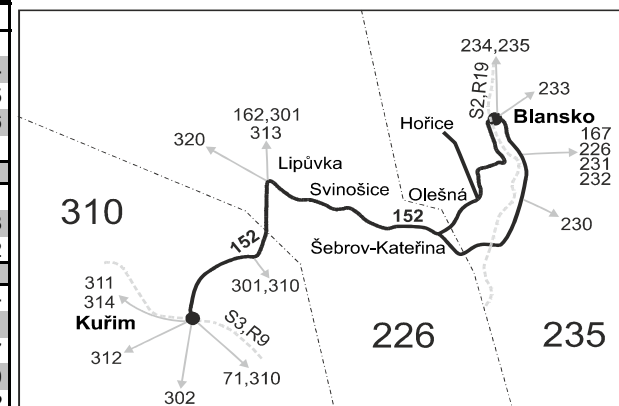

Úsek	Zóna	Číslo spoje:	202	204	208	210	212	214	216	218	220	222	224	226	228
		Číslo spoje:													
		310 Kuřim, žel.st.	6:02	8:10		9:30		13:30	15:30	18:02		20:30	22:30	22:30	23:31
		310 Kuřim, kult.dům	6:05	8:13		9:33		13:33	15:33	18:05		20:33	22:33	22:33	23:34
		310 Kuřim, poliklinika	6:06	8:14		9:34		13:34	15:34	18:06		20:34	22:34	22:34	23:35
		310 Kuřim, TOS	6:07	8:15		9:35		13:35	15:35	18:07		20:35	22:35	22:35	23:36
		310 Kuřim, TE příj.	6:09							18:09					
		⇒ 301 Bystré	6:12							18:12					
		310 Kuřim, TE odj.	6:12							18:12					
		310 Kuřim, Prefa rozc. (z)	6:14	8:17		9:37		13:37	15:37	18:14		20:37	22:37	22:37	23:38
		226 Lipůvka	6:18	8:21		9:41		13:41	15:41	18:18		20:41	22:41	22:41	23:42
		⇒ 301 Bystré		8:41		9:41		13:41	15:41	18:18		20:41	22:41	22:41	
		226 Lipůvka, ZS	6:20	8:23		9:43		13:43	15:43	18:20		20:43	22:43		23:44
		226 Svinošice, náves													
		226 Svinošice	6:23	8:26		9:46		13:46	15:46	18:23		20:46	22:46		23:47
		226 Šebrov-Kateřina, Šebrov	6:26	8:29		9:49		13:49	15:49	18:26		20:49	22:49		23:50
		226 Šebrov-Kateřina, Sv. Kateřina	6:28	8:31		9:51		13:51	15:51	18:28		20:51	22:51		23:52
		235 Blansko, rozc.Klepačov (z)		8:37		9:57				18:34		20:57	22:57		23:58
		235 Blansko, Olešná	6:33					13:56	15:56						
		235 Blansko, Hořice	6:37		9:00		11:34	14:00	16:00		19:00				
		235 Blansko, Olešná	6:41		9:04		11:38	14:04	16:04		19:04				
		235 Blansko, rozvodna točna (z)	6:44		9:07		11:41	14:07	16:07		19:07				
		235 Blansko, Synthon	6:45		9:08		11:42	14:08	16:08		19:08				
		235 Blansko, Brněnská	6:46		9:09		11:43	14:09	16:09		19:09				
		235 Blansko, Svitavská	6:48		9:11		11:45	14:11	16:11		19:11				
		235 Blansko, aut.st.	6:50	8:39	9:13	9:59	11:47	14:13	16:13	18:36	19:13	20:59	22:59		0:00
		⇒ S2 Křenovice			9:33		14:31	16:33		19:33					
		⇒ S2 Březová n.Svit.			9:29		14:29	16:31		19:29	21:29				
		⇒ R19 Brno							18:42						
		⇒ 223 Blansko	6:52												
		⇒ 223 Blansko							16:36	18:36					
		⇒ 226 Blansko		8:45	749:40										
		⇒ 231 Studnice		8:43			14:43	16:43	18:43						
		⇒ 233 Benešov		8:39			14:39	16:39	18:39						
		⇒ 234 Boskovice	7:05						18:38						

Vysvětlivky:

- ⇒ spoje navazující na linku 152
- (z) zastávka celodenně na znamení
- } spoj jede po jiné trase
- ⊙ jede v sobotu
- † jede v neděli a ve státem uznávané svátky

- **44** jede od 27.8. do 4.11., nejede 28.9.
- **45** jede od 27.8. do 3.11., jede také 28.9.
- **71** jede od 27.8. do 4.11.
- **74** jede od 27.8. do 30.9.

Šťastnou cestu s IDS JMK

Vzhledem ke stavebnímu stavu zastávek nelze garantovat bezbariérový nástup do a výstup z vozidla na všech zastávkách.