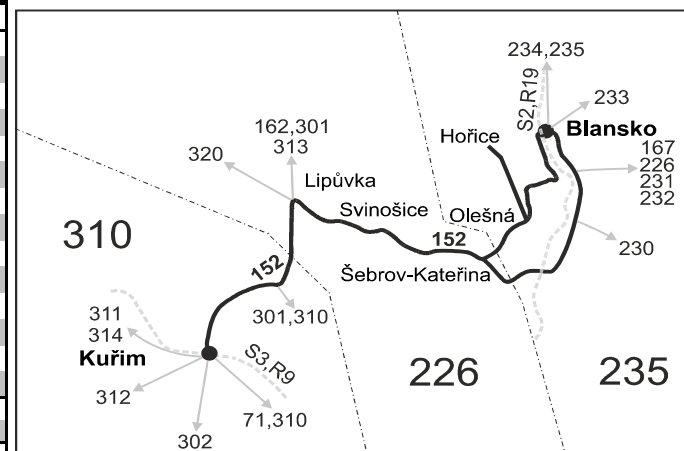

Úsek	Zóna	Císlo spoje:	201	203	205	209	211	213	215	217	219	221	223	225
		Zastávka	Ⓢ	Ⓢ71	Ⓢ	Ⓢ	Ⓢ	Ⓢ	Ⓢ	Ⓢ	Ⓢ	Ⓢ	Ⓢ71	Ⓢ45
235	Blansko, aut.st.		5:10	7:05	7:50	8:40	11:15	11:50	13:39	17:13	18:40	19:50	21:44	
	235 Blansko, Svitavská		5:13			8:43	11:18		13:42	17:16	18:43			
	235 Blansko, Brněnská		5:15			8:45	11:20		13:44	17:18	18:45			
	235 Blansko, Synthon		5:16			8:46	11:21		13:45	17:19	18:46			
	235 Blansko, rozvodna točna (z)		5:17			8:47	11:22		13:46	17:20	18:47			
235	Blansko, Olešná					8:50	11:25		13:49		18:50			
	235 Blansko, Hořice					8:54	11:29		13:53		18:54			
	235 Blansko, Olešná		5:20						13:57	17:23				
	235 Blansko, rozc.Klepačov (z)			7:07	7:52			11:52				19:52	21:46	
226	Šebrov-Kateřina, Sv. Kateřina		5:25	7:13	7:58			11:58	14:02	17:28		19:58	21:52	
	226 Šebrov-Kateřina, Šebrov		5:27	7:15	8:00			12:00	14:04	17:30		20:00	21:54	
	226 Svinošice		5:30	7:18	8:03			12:03	14:07	17:33		20:03	21:57	
	226 Lipůvka, ZŠ		5:33	7:21	8:06			12:06	14:10	17:36		20:06	22:00	
226	Lipůvka		5:35	7:23	8:08			12:08	14:12	17:38		20:08	22:02	22:48
	⇒ 301 Bystré			7:41										
	⇒ 301 Brno				8:18			12:18	14:18	17:38		20:18		
310	Kuřim, Prefa rozc. (z)		5:39	7:27	8:12			12:12	14:16	17:42		20:12	22:06	22:52
310	Kuřim, TE		5:41							17:44				
	310 Kuřim, TOS		5:43	7:29	8:14			12:14	14:18	17:46		20:14	22:08	22:54
	310 Kuřim, poliklinika		5:44	7:30	8:15			12:15	14:19	17:47		20:15	22:09	22:55
	310 Kuřim, kult.dům		5:45	7:31	8:16			12:16	14:20	17:48		20:16	22:10	22:56
310	Kuřim, žel.st.		5:48	7:34	8:19			12:19	14:23	17:51		20:19	22:13	22:59
	⇒ 71 Brno			7:52						17:52				
	⇒ S3 Břeclav			7:42	8:42			12:42	14:42			20:42	22:42	
	⇒ S3 Žďár nad Sázavou				8:33					18:18			22:18	
	⇒ 302 Brno			7:53									22:13	
	⇒ 311 Tišnov				8:23			12:23	14:23				22:23	
	⇒ 312 Tišnov				8:23			12:23	14:23					20:23

Vysvětlivky:

1. ⇒ spoje navazující na linku 152
   - (z) zastávka celodenně na znamení
   - } spoj jede po jiné trase
   - Ⓢ jede v sobotu
   - † jede v neděli a ve státem uznávané svátky
2. Vzhledem ke stavebnímu stavu zastávek nelze garantovat bezbariérový nástup do a výstup z vozidla na všech zastávkách.

- **28** nejede 28.9. a 17.11.
- **45** jede od 27.8. do 3.11., jede také 28.9.
- **46** jede také 28.9.
- **71** jede od 27.8. do 4.11.

Šťastnou cestu s IDS JMK