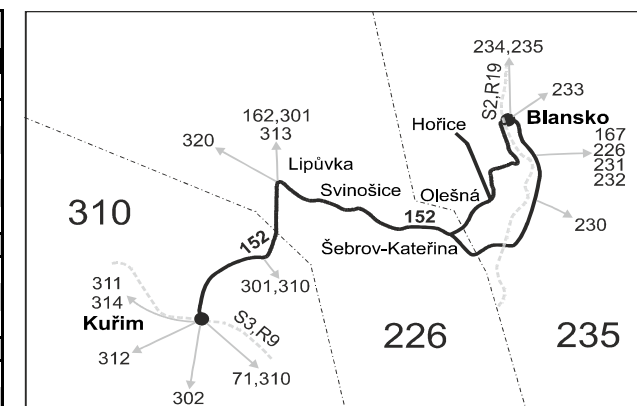

Číslo spoje:		202	204	208	210	212	214	216	218	220	222	224	226	228
Úsek	Zóna Zastávka	Ⓢ11	Ⓢ71	Ⓢ17	Ⓢ17	Ⓢ17	Ⓢ17	Ⓢ17	Ⓢ16	Ⓢ16	Ⓢ16	†44	Ⓢ45	Ⓢ45
	310 Kuřim, žel.st.	6:02	8:10		9:30		13:30	15:30	18:02		20:30	22:30	22:30	23:30
	310 Kuřim, kult.dům	6:05	8:13		9:33		13:33	15:33	18:05		20:33	22:33	22:33	23:33
	310 Kuřim, poliklinika	6:06	8:14		9:34		13:34	15:34	18:06		20:34	22:34	22:34	23:34
	310 Kuřim, TOS	6:07	8:15		9:35		13:35	15:35	18:07		20:35	22:35	22:35	23:35
	310 Kuřim, TE	přij. 6:09							18:09					
	⇒ 301 Bystré	6:12							18:12					
	310 Kuřim, TE	odj. 6:12							18:12					
	310 Kuřim, Prefa rozc. (z)	6:14	8:17		9:37		13:37	15:37	18:14		20:37	22:37	22:37	23:37
	226 Lipůvka	6:18	8:21		9:41		13:41	15:41	18:18		20:41	22:41	22:41	23:41
	⇒ 301 Bystré		8:41		9:41		13:41	15:41		20:41	22:41	22:41		
	226 Lipůvka, ZS	6:20	8:23		9:43		13:43	15:43	18:20		20:43	22:43		23:43
	226 Svinošice, náves													
	226 Svinošice	6:23	8:26		9:46		13:46	15:46	18:23		20:46	22:46		23:46
	226 Šebrov-Kateřina, Šebrov	6:26	8:29		9:49		13:49	15:49	18:26		20:49	22:49		23:49
	226 Šebrov-Kateřina, Sv. Kateřina	6:28	8:31		9:51		13:51	15:51	18:28		20:51	22:51		23:51
	235 Blansko, rozc.Klepačov (z)		8:37		9:57				18:34		20:57	22:57		23:57
	235 Blansko, Olešná	6:33					13:56	15:56						
	235 Blansko, Hořice	6:37		9:00		11:34	14:00	16:00		19:00				
	235 Blansko, Olešná	6:41		9:04		11:38	14:04	16:04		19:04				
	235 Blansko, rozvodna točna (z)	6:44		9:07		11:41	14:07	16:07		19:07				
	235 Blansko, Synthon	6:45		9:08		11:42	14:08	16:08		19:08				
	235 Blansko, Brněnská	6:46		9:09		11:43	14:09	16:09		19:09				
	235 Blansko, Svitavská	6:48		9:11		11:45	14:11	16:11		19:11				
	235 Blansko, aut.st.	6:50	8:39	9:13	9:59	11:47	14:13	16:13	18:36	19:13	20:59	22:59		23:59
	⇒ S2 Křenovice			9:31			14:31	16:31		19:31				
	⇒ S2 Březová n.Svit.			9:29			14:29	16:29		19:29	21:29			
	⇒ R19 Brno								18:41					
	⇒ 223 Blansko	7:02												
	⇒ 223 Blansko				7:49:59			16:36	18:36					
	⇒ 226 Blansko		8:45	7:49:35										
	⇒ 231 Studnice		8:43				14:43	16:43	18:43					
	⇒ 233 Benešov		8:39				14:39	16:39	18:39					
	⇒ 234 Boskovice	7:05							18:38					

Vysvětlivky:

⇒ spoje navazující na linku 152

(z) zastávka celodenně na znamení

} spoj jede po jiné trase

Ⓢ jede v sobotu

† jede v neděli a ve státem uznávané svátky

11 nejede 25.12. a 1.1., jede také 31.12.

16 jede také 31.12., nejede 24.12.

17 jede také 31.12.

44 jede od 13.4. do 1.11., nejede 1.5., 8.5., 5.7. a 27.9.

45 jede od 11.4. do 31.10., jede také 10.4., 12.4., 1.5., 8.5., 5.7. a 27.9.

71 jede od 10.4. do 1.11.

74 jede od 1.6. do 30.9.

Šťastnou cestu s IDS JMK

Vzhledem ke stavebnímu stavu zastávek nelze garantovat bezbariérový nástup do a výstup z vozidla na všech zastávkách.