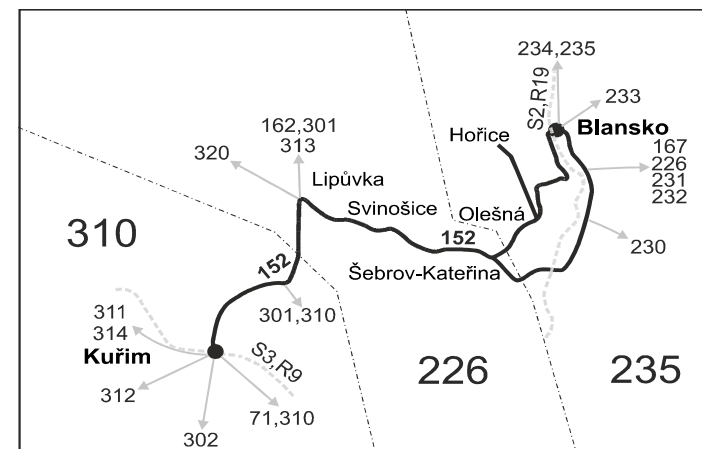

Vysvětlivky:

⇒ spoje navazující na linku 152

(z) zastávka celodenně na znamení

} spoj jede po jiné trase

✕ jede v pracovních dnech

18 nejede od 23.12. do 31.12. a od 29.6. do 28.8.**29** nejede od 23.12. do 3.1.**56** nejede od 23.12. do 3.1. a od 1.7. do 31.8.

Vysvětlivky:

- ⇒ spoje navazující na linku 152
- (z) zastávka celodenně na znamení
- }
- Ⓢ jede v sobotu
- † jede v neděli a ve státem uznávané svátky
- Ⓢ10 nejede 24.12. a 31.12.
- Ⓢ11 nejede 25.12. a 1.1., jede také 31.12.
- Ⓢ12 nejede 24.12., 25.12. a 31.12.