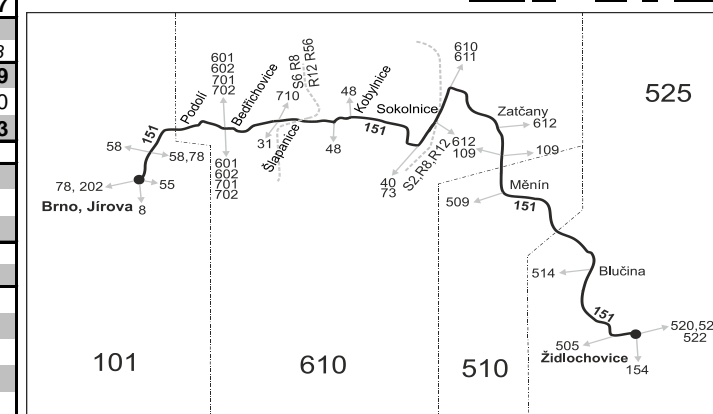

SOBOTA + NEDĚLE

201	203	205	207	209	211	213	215	217	219
Ⓞ†17	Ⓞ†17	†66	Ⓞ†17	†66	Ⓞ†17	Ⓞ†17	Ⓞ†17	Ⓞ†16	Ⓞ†10
	7:15		9:15		12:15	14:15	16:15		
	7:16		9:16		12:16	14:16	16:16		
	7:17		9:17		12:17	14:17	16:17		
	7:18		9:18		12:18	14:18	16:18		
	7:19		9:19		12:19	14:19	16:19		
	}		}		}	}	18:19	20:19	
	7:22		9:22		12:22	14:22	16:22	18:22	20:22
4:52	7:24		9:24		12:24	14:24	16:24	18:24	20:24
4:54	7:27		9:27		12:27	14:27	16:27	18:27	20:27
4:55	†66 7:41						18:34		
			9:28		12:28	14:28	16:28	18:28	20:28
4:57	7:29		9:29		12:29	14:29	16:29	18:29	20:29
4:58	7:30		9:30		12:30	14:30	16:30	18:30	20:30
5:01	7:33	7:33	9:33	10:26	12:33	14:33	16:33	18:33	20:33
					12:39		16:39	18:39	
		7:34		10:27					
		7:36		10:29					
		7:41		10:34					
		7:41		10:37					
		7:42		10:35					

Vysvětlivky:

- ⇒ spoje navazující na linku 151
- (z) zastávka celodenně na znamení
- }

- † jede v neděli a ve státem uznávané svátky
- 10 nejede 24.12. a 31.12.
- 16 jede také 31.12., nejede 24.12.
- 17 jede také 31.12.
- 66 nejede 24.12., 19.4., 1.5., 8.5., 6.7. a 28.10.
- P Spoj pokračuje ze zastávky Kobylnice, ObÚ jako linka 48 do Prace

Vzhledem ke stavebnímu stavu zastávek nelze garantovat bezbariérový nástup do a výstup z vozidla na všech zastávkách.

Šťastnou cestu s IDS JMK