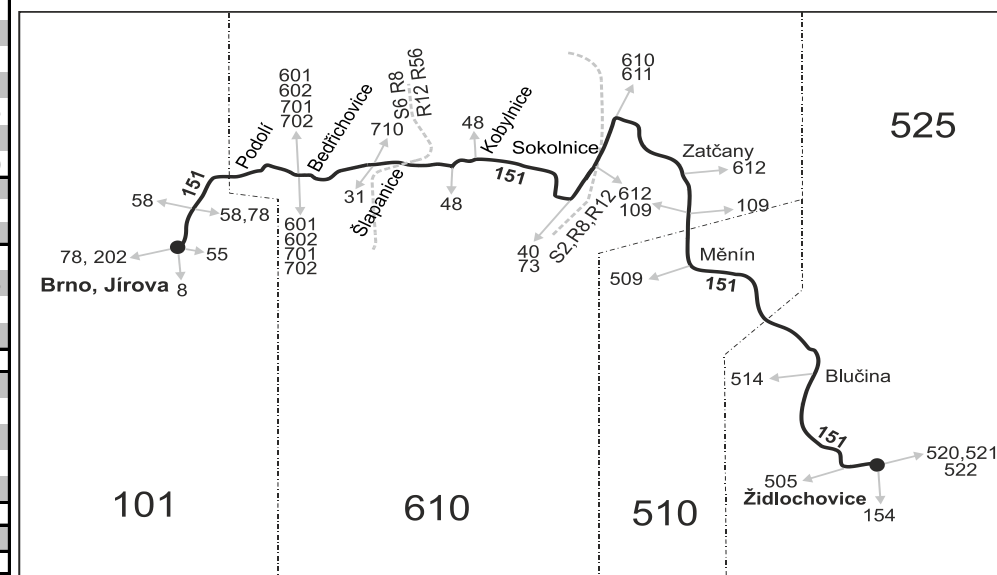

PRACOVNÍ DNY					
Číslo spoje:		34	38	36	
Úsek	Zóna	Zastávka	×23	×23	
Nelze vydat	610	Kobylnice, ObÚ			
	610	Kobylnice			
	610	Šlapanice, žel.st.			
	610	Šlapanice, Kalvodova			
	610	Šlapanice, Riegrova	20:49	21:55	22:55
	610	Šlapanice, Bedřichovice	20:52	21:58	22:58
	610	Šlapanice, Bedřichovice, rozc. příj.	20:53	21:59	22:59
		⇒ 602 Bučovice			23:05
		⇒ 701 Pozořice	20:55		
		⇒ 702 Viničné Šumice	21:03	22:00	23:00
	610	Šlapanice, Bedřichovice, rozc. odj.	20:55	22:01	23:01
	610	Podolí	20:57	22:03	23:03
	610	Podolí, Líšeňská	20:58		
	101	Brno, Mariánské údolí	21:02		
		⇒ 55 Brno	21:02		
101	Brno, Podolská (z)				
101	Brno, Velatická (z)				
101	Brno, Macháčkova (z)				
101	Brno, Náměstí Karla IV.				
101	Brno, Mířkova (z)				
	⇒ 8 Brno				
101	Brno, Jírova				
	⇒ 55 Brno				

SOBOTA + NEDELE										
204	206	208	210	212	214	216	218	220	222	
Ⓢ17	†66	Ⓢ17	†66	Ⓢ17	Ⓢ17	Ⓢ17	Ⓢ16	Ⓢ10	Ⓢ10	
	7:59		10:40							
	8:00		10:41							
	8:04		10:45							
	8:07		10:48							
6:51	8:08	8:51	10:49	10:51	13:51	15:51	17:55	19:55	22:55	
6:54		8:54		10:54	13:54	15:54	17:58	19:58	22:58	
6:55		8:55		10:55	13:55	15:55	17:59	19:59	22:59	
		8:55		10:55	13:55	15:55				
		Ⓢ67 8:59		10:59	13:59	15:59	17:59	19:59	23:00	
6:57		8:57		10:57	13:57	15:57	18:01	20:01	23:01	
6:59		8:59		10:59	13:59	15:59	18:03	20:03	23:03	
7:00		9:00		11:00	14:00	16:00	18:04	20:04		
}		}		}	}	}	18:08	20:08		
							17:54	20:02		
7:04		9:04		11:04	14:04	16:04				
7:05		9:05		11:05	14:05	16:05				
7:06		9:06		11:06	14:06	16:06				
7:08		9:08		11:08	14:08	16:08				
7:09		9:09		11:09	14:09	16:09				
†7:09										
7:11		9:11		11:11	14:11	16:11				
		9:00		11:00	14:00	16:00				

Vysvětlivky:

- ⇒ spoje navazující na linku 151
- (z) zastávka celodenně na znamení
- } spoj jede po jiné trase
- × jede v pracovních dnech
- Ⓢ jede v sobotu
- † jede v neděli a ve státem uznávané svátky

- 10 nejede 24.12. a 31.12.
- 16 jede také 31.12., nejede 24.12.
- 17 jede také 31.12.
- 66 nejede 24.12., 19.4., 1.5., 8.5., 6.7. a 28.10.
- 67 jede také 24.12., 31.12., 19.4., 1.5., 8.5. a 28.10., nejede 28.9.
- Z Spoj pokračuje ze zastávky Brno, Jírova jako linka 202 do zastávky Brno, Židenice, nádraží

Šťastnou cestu s IDS JMK

Vzhledem ke stavebnímu stavu zastávek nelze garantovat bezbariérový nástup do a výstup z vozidla na všech zastávkách.