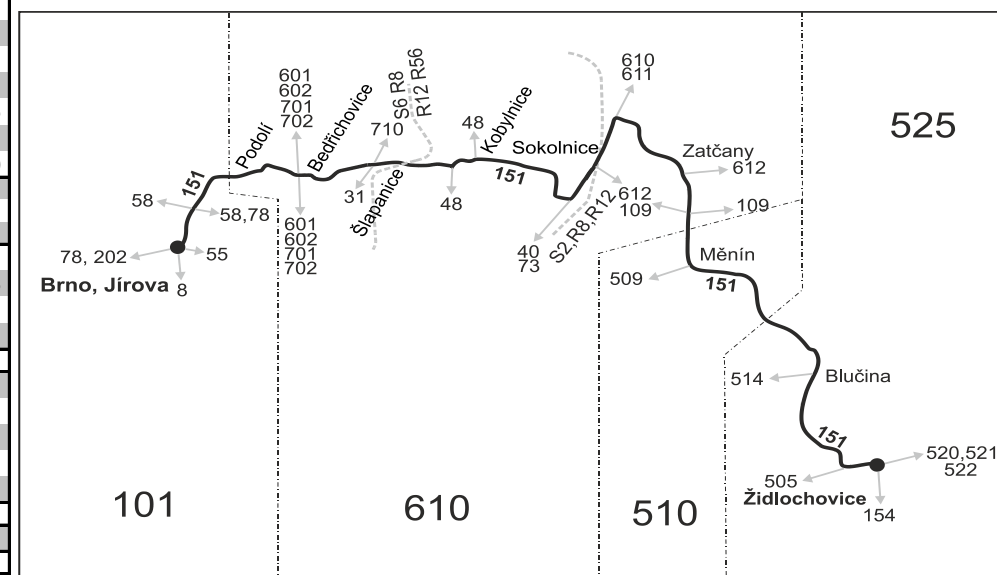

Linka 727151: Přepravu zajišťuje: VYDOS BUS a.s., Jiřího Wolkera 416/1, 682 01 Vyškov (spoje 50, 52, 64, 72, 82, 150 až 154)

Linka 728151: Přepravu zajišťuje: BORS BUS s.r.o., Bratislavská 2284/26, 690 02 Břeclav (spoje 2, 4, 12, 14, 20 až 26, 30 až 38, 102, 104, 190, 196, 198, 204 až 222)

SOBOTA + NEDELE										
204	206	208	210	212	214	216	218	220	222	
Ⓢ17	†66	Ⓢ17	†66	Ⓢ17	Ⓢ17	Ⓢ17	Ⓢ16	Ⓢ10	Ⓢ10	
	7:59		10:40							
	8:00		10:41							
	8:04		10:45							
	8:07		10:48							
6:51	8:08	8:51	10:49	10:51	13:51	15:51	17:55	19:55	22:55	
6:54		8:54		10:54	13:54	15:54	17:58	19:58	22:58	
6:55		8:55		10:55	13:55	15:55	17:59	19:59	22:59	
		8:55		10:55	13:55	15:55				
		Ⓢ67 8:59		10:59	13:59	15:59	17:59	19:59	23:00	
6:57		8:57		10:57	13:57	15:57	18:01	20:01	23:01	
6:59		8:59		10:59	13:59	15:59	18:03	20:03	23:03	
7:00		9:00		11:00	14:00	16:00	18:04	20:04		
}		}		}	}	}	18:08	20:08		
							17:54	20:02		
7:04		9:04		11:04	14:04	16:04				
7:05		9:05		11:05	14:05	16:05				
7:06		9:06		11:06	14:06	16:06				
7:08		9:08		11:08	14:08	16:08				
7:09		9:09		11:09	14:09	16:09				
†7:09										
7:11		9:11		11:11	14:11	16:11				
		9:00		11:00	14:00	16:00				