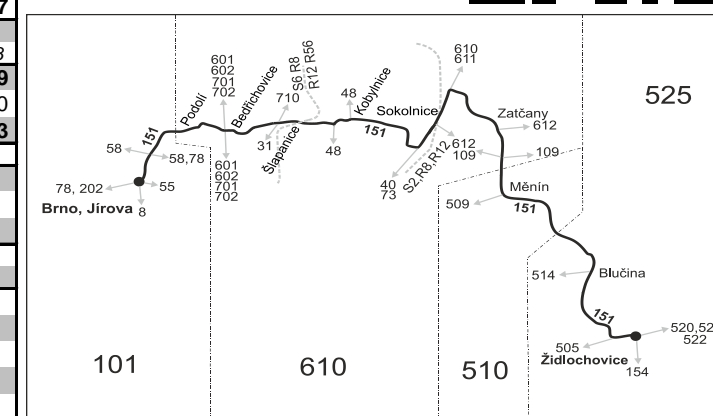

SOBOTA + NEDĚLE

201	203	205	207	209	211	213	215	217	219
Ⓞ†17	Ⓞ†17	†66	Ⓞ†17	†66	Ⓞ†17	Ⓞ†17	Ⓞ†17	Ⓞ†16	Ⓞ†10
	7:15		9:15		12:15	14:15	16:15		
	7:16		9:16		12:16	14:16	16:16		
	7:17		9:17		12:17	14:17	16:17		
	7:18		9:18		12:18	14:18	16:18		
	7:19		9:19		12:19	14:19	16:19		
	}		}		}	}	18:19	20:19	
	7:22		9:22		12:22	14:22	16:22	18:22	20:22
4:52	7:24		9:24		12:24	14:24	16:24	18:24	20:24
4:54	7:27		9:27		12:27	14:27	16:27	18:27	20:27
4:55	†66 7:41						18:34		
			9:28		12:28	14:28	16:28	18:28	20:28
4:57	7:29		9:29		12:29	14:29	16:29	18:29	20:29
4:58	7:30		9:30		12:30	14:30	16:30	18:30	20:30
5:01	7:33	7:33	9:33	10:26	12:33	14:33	16:33	18:33	20:33
					12:39		16:39	18:39	
		7:34		10:27					
		7:36		10:29					
		7:41		10:34					
		7:41		10:37					
		7:42		10:35					

Vysvětlivky:

- ⇒ spoje navazující na linku 151
- (z) zastávka celodenně na znamení
- }

- † jede v neděli a ve státem uznávané svátky
- 10 nejede 24.12. a 31.12.
- 16 jede také 31.12., nejede 24.12.
- 17 jede také 31.12.
- 66 nejede 24.12., 19.4., 1.5., 8.5., 6.7. a 28.10.
- P Spoj pokračuje ze zastávky Kobylnice, ObÚ jako linka 48 do Prace

Vzhledem ke stavebnímu stavu zastávek nelze garantovat bezbariérový nástup do a výstup z vozidla na všech zastávkách.

Šťastnou cestu s IDS JMK