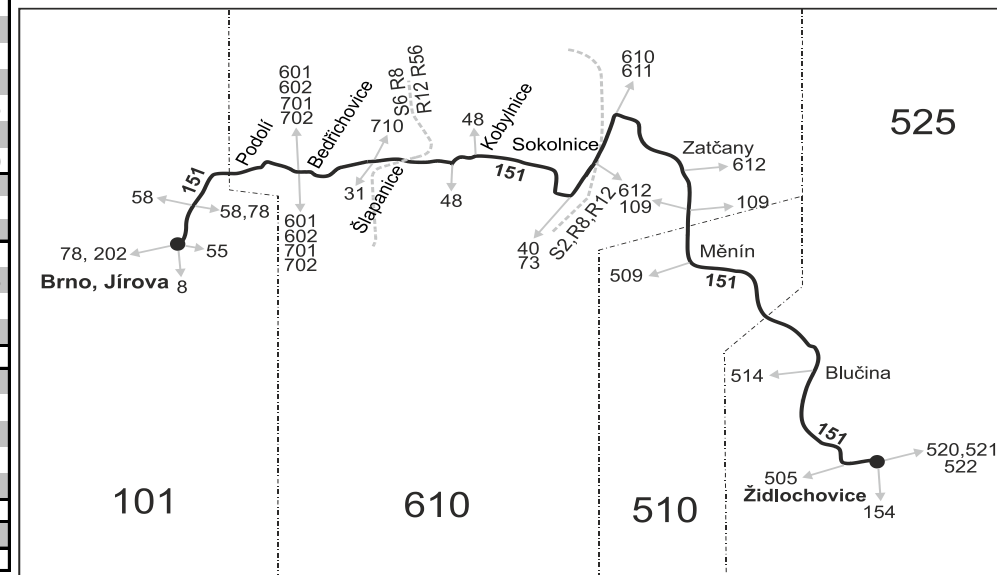

PRACOVNÍ DNY				
Usek	Číslo spoje:	34	38	36
Zóna	Zastávka	↔23	↔23	↔23
610	Kobylnice, ObÚ			
	Kobylnice			
	Šlapanice, žel.st.			
	Šlapanice, Kalvodova			
	Šlapanice, Riegrova	20:49	21:55	22:55
	Šlapanice, Bedřichovice	20:52	21:58	22:58
	Šlapanice, Bedřichovice, rozc. příj.	20:53	21:59	22:59
	⇒ 602 Bučovice			23:05
	⇒ 701 Pozořice	20:55		
	⇒ 702 Viničné Šumice	21:03	22:00	23:00
610	Šlapanice, Bedřichovice, rozc. odj.	20:55	22:01	23:01
	Podolí	20:57	22:03	23:03
101	Podolí, Líšeňská	20:58		
	Brno, Mariánské údolí	21:02		
	⇒ 55 Brno	21:02		
	Brno, Podolská (z)			
	Brno, Velatická (z)			
	Brno, Macháčkova (z)			
	Brno, Náměstí Karla IV.			
	Brno, Mířkova (z)			
	⇒ 8 Brno			
	Brno, Jírova			
⇒ 55 Brno				

SOBOTA + NEDELE										
204	206	208	210	212	214	216	218	220	222	
Ⓞ†17	†66	Ⓞ†17	†66	Ⓞ†17	Ⓞ†17	Ⓞ†17	Ⓞ†16	Ⓞ†10	Ⓞ†10	Ⓞ†10
	7:59		10:40							
	8:00		10:41							
	8:04		10:45							
	8:07		10:48							
	6:51	8:08	8:51	10:49	10:51	13:51	15:51	17:55	19:55	22:55
	6:54		8:54	10:54	13:54	15:54	17:58	19:58	22:58	
	6:55		8:55	10:55	13:55	15:55	17:59	19:59	22:59	
			8:55	10:55	13:55	15:55				
			Ⓞ67 8:59	10:59	13:59	15:59	17:59	19:59	23:00	
	6:57		8:57	10:57	13:57	15:57	18:01	20:01	23:01	
	6:59		8:59	10:59	13:59	15:59	18:03	20:03	23:03	
	7:00		9:00	11:00	14:00	16:00	18:04	20:04		
	}		}	}	}	}	18:08	20:08		
							17:54	20:02		
	7:04		9:04	11:04	14:04	16:04				
	7:05		9:05	11:05	14:05	16:05				
	7:06		9:06	11:06	14:06	16:06				
	7:08		9:08	11:08	14:08	16:08				
	7:09		9:09	11:09	14:09	16:09				
	+7:09									
	7:11		9:11	11:11	14:11	16:11				
			9:00	11:00	14:00	16:00				

Vysvětlivky:

- ⇒ spoje navazující na linku 151
- (z) zastávka celodenně na znamení
- }

- **10** nejede 24.12. a 31.12.
- **16** jede také 31.12., nejede 24.12.
- **17** jede také 31.12.
- **66** nejede 24.12., 19.4., 1.5., 8.5., 6.7. a 28.10.
- **67** jede také 24.12., 31.12., 19.4., 1.5., 8.5. a 28.10., nejede 28.9.
- Z Spoj pokračuje ze zastávky Brno, Jírova jako linka 202 do zastávky Brno, Židenice, nádraží

Šťastnou cestu s IDS JMK

Vzhledem ke stavebnímu stavu zastávek nelze garantovat bezbariérový nástup do a výstup z vozidla na všech zastávkách.