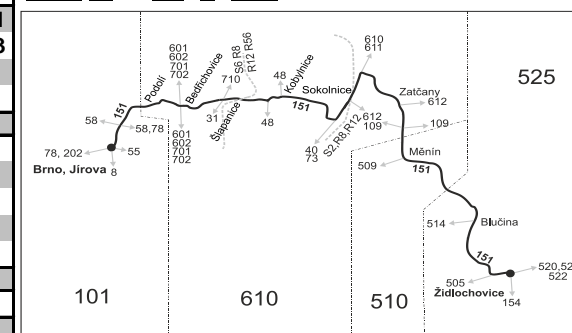

Linka 728151: Přepravu zajišťuje: BORS Břeclav a.s., Bratislavská 26,690 62 Břeclav (spoje 2,4,12,14,20 až 26,30 až 38,102,104,190,196,198,204 až 222)

Linka 729151: Přepravu zajišťuje: ADOSA a.s., Zastávská 1030,665 01 Rosice (spoje 40 až 44)

SOBOTA + NEDELE

204	206	208	210	212	214	216	218	220	222
Ⓣ+	†66	Ⓣ+	†66	Ⓣ+	Ⓣ+	Ⓣ+	Ⓣ†16	Ⓣ†10	Ⓣ†10
	7:59		10:40						
	8:00		10:41						
	8:04		10:45						
	8:07		10:48						
6:51	8:08	8:51	10:49	10:51	13:51	15:51	17:55	19:55	22:55
6:54		8:54		10:54	13:54	15:54	17:58	19:58	22:58
6:55		8:55		10:55	13:55	15:55	17:59	19:59	22:59
		8:55		10:55	13:55	15:55			
		Ⓣ7:59		10:59	13:59	15:59	17:59	19:59	23:00
6:57		8:57		10:57	13:57	15:57	18:01	20:01	23:01
6:59		8:59		10:59	13:59	15:59	18:03	20:03	23:03
7:00		9:00		11:00	14:00	16:00	18:04	20:04	
}		}		}	}	}	18:08	20:08	
							18:14	20:22	
7:04		9:04		11:04	14:04	16:04			
7:05		9:05		11:05	14:05	16:05			
7:06		9:06		11:06	14:06	16:06			
7:08		9:08		11:08	14:08	16:08			
7:09		9:09		11:09	14:09	16:09			
†7:09									
7:11		9:11		11:11	14:11	16:11			
7:09		9:20		11:20	14:20	16:20			