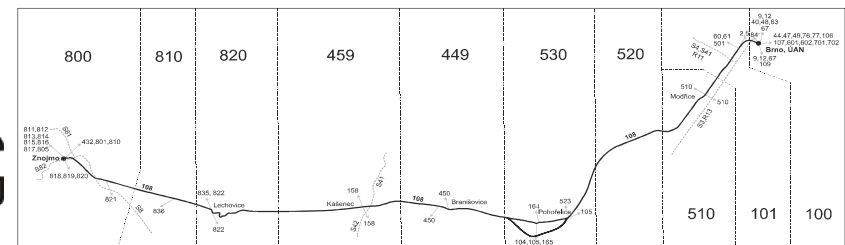

Vysvětlivky:

- ⇒ spoje navazující na linku 108
- (z) zastávka celodenně na znamení
- | spoj zastávkou projíždí
- ⌋ spoj jede po jiné trase
- čb spoj s bezbariérově přístupným vozidlem
- † jede v sobotu
- † jede v neděli a ve státem uznávané svátky
- 28 nejede 30.3., 1.4., 5.7., 6.7., 28.9. a 17.11.

- 33 jede také 30.3., 5.7. a 28.9., nejede 31.3., 7.7. a 29.9.
- 40 jede také 31.3., 7.7. a 29.9., nejede 30.3., 5.7., 28.9. a 17.11.
- 41 jede také 30.3., 1.4., 5.7., 6.7. a 28.9.
- 64 jede od 14.4. do 30.9.
- N úsekovou jízdenku nelze vydat

Šťastnou cestu s IDS JMK

Vzhledem ke stavebnímu stavu zastávek nelze garantovat bezbariérový nástup do a výstup z vozidla na všech zastávkách.

* spoje projíždí mezi zastávkami Modřice, Tyršova resp. Modřice, Brněnská a Pohořelice, průmyslová zóna východ přes tarifní zónu 520

čb Spoj s možností přepravy jízdních kol. Počet přepravovaných kol je kapacitně omezen na 20 ks.