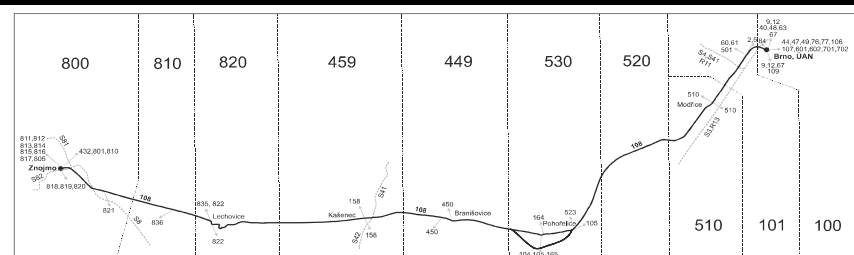

1. **Vysvětlivky:**
2. ⇒ spoje navazující na linku 108
   - (z) zastávka celodenně na znamení
   - | spoj zastávkou projíždí
   - ⌘ spoj jede po jiné trase
   - ⌘ spoj s bezbariérově přístupným vozidlem
   - ⊕ jede v sobotu
   - + jede v neděli a ve státem uznávané svátky
   - 28 nejede 30.3., 1.4., 5.7., 6.7., 28.9. a 17.11
   - 31 jede také 30.3., 1.5., 8.5., 5.7. a 28.9., nejede 31.3., 7.7. a 29.9

- 32 nejede 2.4., 8.5., 28.9. a 28.10.
- 33 jede také 30.3., 5.7. a 28.9., nejede 31.3., 7.7. a 29.9
- 36 jede také 31.3., 7.7. a 29.9., nejede 30.3., 5.7., 28.9. a 17.11
- 64 jede od 14.4. do 30.9.
- 74 jede od 30.3. do 28.10.

Šťastnou cestu s IDS JMK

Vzhledem ke stavebnímu stavu zastávek nelze garantovat bezbariérový nástup do a výstup z vozidla na všech zastávkách.
* spoje projíždí mezi zastávkami Modřice, Tyršova resp. Modřice, Brněnská a Pohořelice, průmyslová zóna východ přes tarifní zónu 52l
⌘ Spoj s možností přepravy jízdních kol. Počet přepravených kol je kapacitně omezen na 20 ks
V ze zastávky Znojmo, aut. nádr. pokračuje dále jako linka 817 do zastávky Vranov nad Dvji, před hráz.