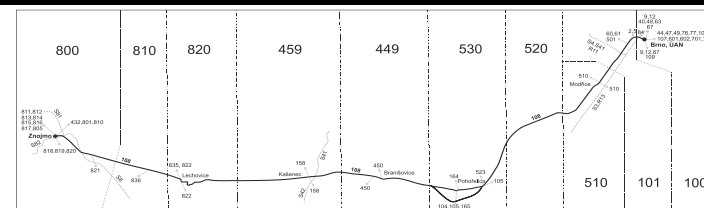

Vysvětlivky:

- ⇒ spoje navazující na linku 108
- (z) zastávka celodenně na znamení
- | spoj zastávkou projíždí
- ⌋ spoj jede po jiné trase
- Ⓢ spoj s bezbariérově přístupným vozidlem
- ✕ jede v pracovních dnech
- Ⓢ jede v pátek
- Ⓢ jede v sobotu
- + jede v neděli a ve státem uznávané svátky
- 28 nejede 19.4., 21.4., 5.7., 6.7., 28.9. a 27.10.
- 30 jede od 1.7. do 30.8. a 13.9.
- 31 jede také 19.4., 1.5., 8.5. a 5.7., nejede 20.4. a 6.7.
- 32 nejede 22.4., 8.5., 28.9. a 28.10.
- 36 jede také 19.4., 21.4., 5.7. a 27.10.

- 40 jede od 29.6. do 31.8. a 14.9.
- 50 nejede 18.4., od 1.7. do 30.8., 29.10. a 30.10.
- 54 nejede 18.4., 29.10. a 30.10.
- 56 nejede od 1.7. do 30.8.
- 57 jede od 1.7. do 30.8.
- 62 jede také 17.4., nejede 19.4. a od 5.7. do 30.8.
- 64 jede od 19.4. do 29.9.
- 65 nejede od 19.4. do 29.9.
- 74 jede od 30.3. do 28.10.

- Vzhledem ke stavebnímu stavu zastávek nelze garantovat bezbariérový nástup do a výstup z vozidla na všech zastávkách.
- spoje projíždí mezi zastávkami Modřice, Tyršova resp. Modřice, Brněnská a Pohořelice, průmyslová zóna východ přes tarifní zónu 520
- Ⓢ Spoj s možností přepravy jízdních kol. Počet přepravovaných kol je kapacitně omezen na 20 ks.
- V ze zastávky Znojmo, aut. nádr. pokračuje dále jako linka 817 do zastávky Vranov nad Dyjí, před hrází