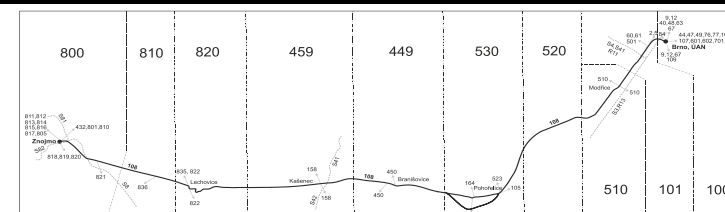

Vysvětlivky:

- ⇒ spoje navazující na linku 108
- (z) zastávka celodenně na znamení
- | spoj zastávkou projíždí
- } spoj jede po jiné trase
- Ⓢ spoj s bezbariérově přístupným vozidlem
- ⊗ jede v pracovních dnech

- 36 jede také 19.4., 21.4., 5.7. a 27.10.
- 48 jede také 18.4., 30.4., 7.5. a 4.7., nejede 19.4. a 5.7.
- 56 nejede od 1.7. do 30.8.
- 62 jede také 17.4., nejede 19.4. a od 5.7. do 30.8.
- 64 jede od 19.4. do 29.9.

- Ⓢ jede v pátek
- Ⓢ jede v sobotu
- † jede v neděli a ve státem uznávané svátky
- 28 nejede 19.4., 21.4., 5.7., 6.7., 28.9. a 27.10.

- N úsekovou jízdenku nelze vydat
- Ⓢ Spoj s možností přepravy jízdních kol. Počet přepravovaných kol je kapacitně omezen na 20 ks.
- Vzhledem ke stavebnímu stavu zastávek nelze garantovat bezbariérový nástup do a výstup z vozidla na všech zastávkách.
- spoje projíždí mezi zastávkami Modřice, Tyršova resp. Modřice, Brněnská a Pohořelice, průmyslová zóna východ přes tarifní zónu 520