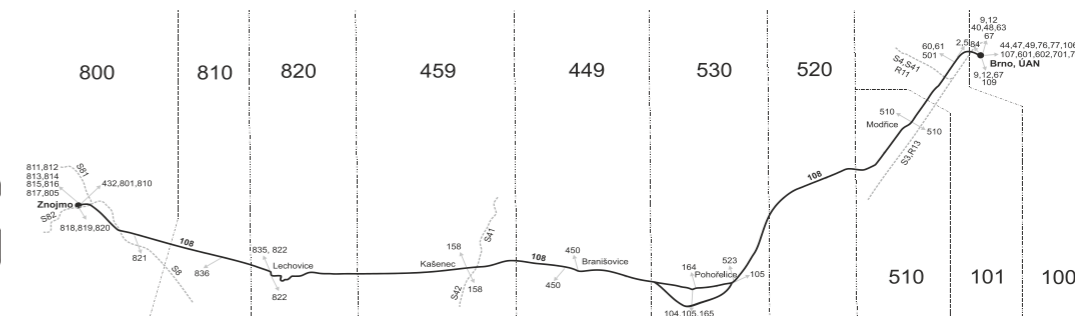

Vysvětlivky:

- ⇒ spoje navazující na linku 108
- (z) zastávka celodenně na znamení
- | spoj zastávkou projíždí
- { spoj jede po jiné trase
- ♿ spoj s bezbariérově přístupným vozidlem
- Ⓢ jede v sobotu
- † jede v neděli a ve státem uznávané svátky
- 28 nejede 30.3., 1.4., 5.7., 6.7., 28.9. a 17.11.

- 33 jede také 30.3., 5.7. a 28.9., nejede 31.3., 7.7. a 29.9.
- 40 jede také 31.3., 7.7. a 29.9., nejede 30.3., 5.7., 28.9. a 17.11.
- 41 jede také 30.3., 1.4., 5.7., 6.7. a 28.9.
- 64 jede od 14.4. do 30.9.
- N úsekovou jízdenku nelze vydat

Šťastnou cestu s IDS JMK

Vzhledem ke stavebnímu stavu zastávek nelze garantovat bezbariérový nástup do a výstup z vozidla na všech zastávkách.

* spoj projíždí mezi zastávkami Modřice, Tyršova resp. Modřice, Brněnská a Pohořelice, průmyslová zóna východ přes tarifní zónu 520

♿ Spoj s možností přepravy jízdních kol. Počet přepravovaných kol je kapacitně omezen na 20 ks.