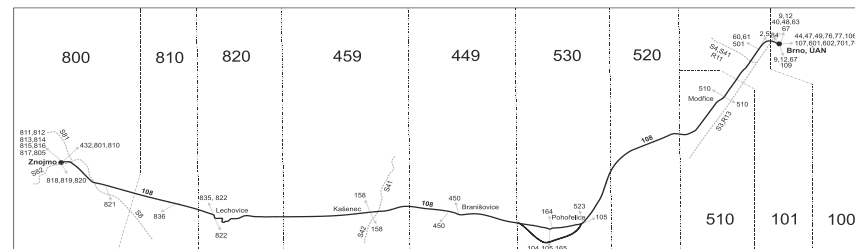

#### Vysvětlivky:

- ⇒ spoje navazující na linku 108
- (z) zastávka celodenně na znamení
- | spoj zastávkou projíždí
- ~ spoj jede po jiné trase
- Ⓞ spoj s bezbariérově přístupným vozidlem
- Ⓞ jede v sobotu
- + jede v neděli a ve státem uznávané svátky
- 28 nejede 30.3., 1.4., 5.7., 6.7., 28.9. a 17.11.
- 31 jede také 30.3., 1.5., 8.5., 5.7. a 28.9., nejede 31.3., 7.7. a 29.9.

- 32 nejede 2.4., 8.5., 28.9. a 28.10.
- 33 jede také 30.3., 5.7. a 28.9., nejede 31.3., 7.7. a 29.9.
- 36 jede také 31.3., 7.7. a 29.9., nejede 30.3., 5.7., 28.9. a 17.11.
- 64 jede od 14.4. do 30.9.
- 74 jede od 30.3. do 28.10.