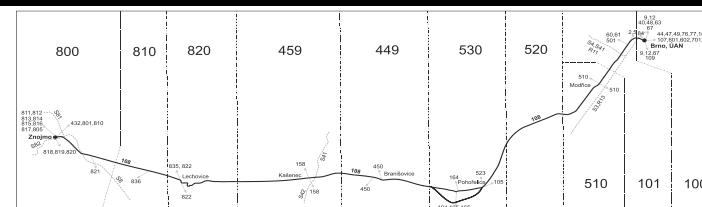

Vysvětlivky:

- ⇒ spoje navazující na linku 108
- (z) zastávka celodenně na znamení
- | spoj zastávkou projíždí
- ⊗ spoj jede po jiné trase
- ⊗ spoj s bezbariérově přístupným vozidlem
- ⊗ jede v pracovních dnech
- ⊗ jede v pátek
- ⊗ jede v sobotu
- ⊗ jede v neděli a ve státem uznávané svátky
- 28 nejede 19.4., 21.4., 5.7., 6.7., 28.9. a 27.10.
- 30 jede od 1.7. do 30.8. a 13.9.
- 31 jede také 19.4., 1.5., 8.5. a 5.7., nejede 20.4. a 6.7.
- 32 nejede 22.4., 8.5., 28.9. a 28.10.
- 36 jede také 19.4., 21.4., 5.7. a 27.10.

- 40 jede od 29.6. do 31.8. a 14.9.
- 50 nejede 18.4., od 1.7. do 30.8., 29.10. a 30.10.
- 54 nejede 18.4., 29.10. a 30.10.
- 56 nejede od 1.7. do 30.8.
- 57 jede od 1.7. do 30.8.
- 62 jede také 17.4., nejede 19.4. a od 5.7. do 30.8.
- 64 jede od 19.4. do 29.9.
- 65 nejede od 19.4. do 29.9.
- 74 jede od 30.3. do 28.10.