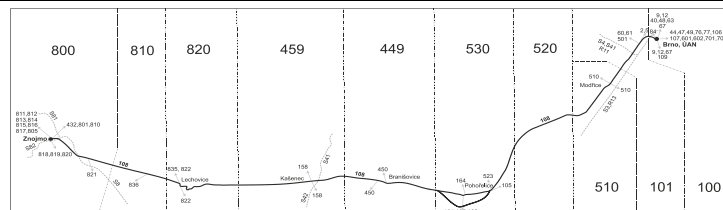

Vysvětlivky:

- ⇒ spoje navazující na linku 108
- (z) zastávka celodenně na znamení
- | spoj zastávkou projíždí
- ∩ spoj jede po jiné trase
- ⚡ spoj s bezbariérově přístupným vozidlem
- ✖ jede v pracovních dnech

- 36 jede také 19.4., 21.4., 5.7. a 27.10.
- 48 jede také 18.4., 30.4., 7.5. a 4.7., nejede 19.4. a 5.7.
- 56 nejede od 1.7. do 30.8.
- 62 jede také 17.4., nejede 19.4. a od 5.7. do 30.8.
- 64 jede od 19.4. do 29.9.

- Ⓢ jede v pátek
- Ⓢ jede v sobotu
- † jede v neděli a ve státem uznávané svátky
- 28 nejede 19.4., 21.4., 5.7., 6.7., 28.9. a 27.10.

- N úsekovou jízdenku nelze vydat
- ⚡ Spoj s možností přepravy jízdních kol. Počet přepravovaných kol je kapacitně omezen na 20 ks.
- Vzhledem ke stavebnímu stavu zastávek nelze garantovat bezbariérový nástup do a výstup z vozidla na všech zastávkách.
- spoje projíždí mezi zastávkami Modřice, Tyršova resp. Modřice, Brněnská a Pohořelice, průmyslová zóna východ přes tarifní zónu 520