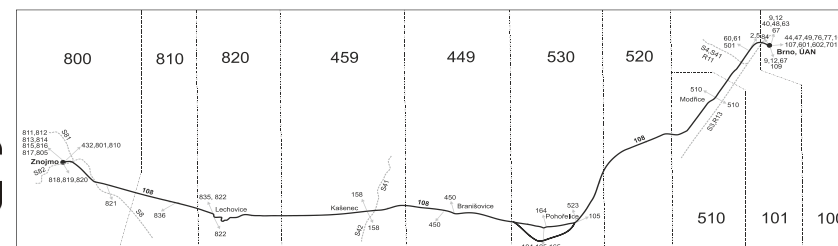

Vysvětlivky:

- ⇒ spoje navazující na linku 108
- (z) zastávka celodenně na znamení
- | spoj zastávkou projíždí
- ∩ spoj jede po jiné trase
- ⓐ spoj s bezbariérově přístupným vozidlem
- ⓑ jede v sobotu
- † jede v neděli a ve státem uznávané svátky
- 28 nejede 30.3., 1.4., 5.7., 6.7., 28.9. a 17.11.

- 33 jede také 30.3., 5.7. a 28.9., nejede 31.3., 7.7. a 29.9.
- 40 jede také 31.3., 7.7. a 29.9., nejede 30.3., 5.7., 28.9. a 17.11.
- 41 jede také 30.3., 1.4., 5.7., 6.7. a 28.9.
- 64 jede od 14.4. do 30.9.
- N úsekovou jízdenku nelze vydat

Šťastnou cestu s IDS JMK

Vzhledem ke stavebnímu stavu zastávek nelze garantovat bezbariérový nástup do a výstup z vozidla na všech zastávkách.

* spoje projíždí mezi zastávkami Modřice, Tyršova resp. Modřice, Brněnská a Pohořelice, průmyslová zóna východ přes tarifní zónu 520

ⓐ Spoje s možností přepravy jízdních kol. Počet přepravovaných kol je kapacitně omezen na 20 ks.