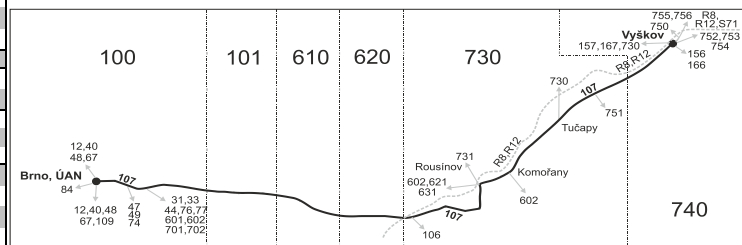

Usek	Zóna	Císlo spoje: Zastávka	29	31	153	33	35	37	39	41	45	47	49	51	83	55	57	
			✖	✖56	✖56	✖56	✖	✖	✖56	✖	✖	✖	✖	✖	✖	✖	✖	✖
		740 Vyškov, aut.nádr.	13:46		14:16		14:46	15:16		15:46	16:16	16:46	17:16	17:46	18:16	18:46	19:16	
		740 Vyškov, garáže ČSAD	13:48		14:18		14:48	15:18		15:48	16:18	16:48	17:18	17:48	18:18	18:48	19:18	
		740 Vyškov, Nouzka	13:49		14:19		14:49	15:19		15:49	16:19	16:49	17:19	17:49	18:19	18:49	19:19	
		740 Vyškov, Dmlovská Bioveta (z)	13:52		14:22		14:52	15:22		15:52	16:22	16:52	17:22	17:52	18:22	18:52	19:22	
		730 Luleč, rozc. (z)	13:54		14:24		14:54	15:24		15:54	16:24	16:54	17:24	17:54	18:24	18:54	19:24	
		730 Tučapy, rozc.0.1	13:56		14:26		14:56	15:26		15:56	16:26	16:56	17:26	17:56	18:26	18:56	19:26	
		730 Komoňany, EDP	13:58		14:28		14:58	15:28		15:58	16:28	16:58	17:28	17:58	18:28	18:58	19:28	
		⇒ 602 Bučovice	14:06		14:34		15:08	15:35			16:35		17:35		18:35		19:35	
		730 Rousínov, Čechyně, rozc.0.5 (z)	14:01		14:31		15:01	15:31		16:01	16:31	17:01	17:31	18:01	18:31	19:01	19:31	
		730 * Rousínov, aut.st. příj.	14:03		14:33		15:03	15:33		16:03	16:33	17:03	17:33	18:03	18:33	19:03	19:33	
		⇒ 602 Brno			14:35			15:35			16:35		17:35					
		⇒ 730 Rousínov, EDP			14:35			15:35			16:35		17:35					
		⇒ 731 Olšany	14:05		14:35		15:05	15:40		16:05	16:35		17:35		18:35		19:35	
		730 * Rousínov, aut.st. odj.	14:05	14:30	14:35	15:00	15:05	15:35	16:00	16:05	16:35	17:05	17:35	18:05	18:35	19:05	19:35	
N		100 * Brno, Tržní (o)	14:24	14:49	14:54	15:19	15:24	15:54	16:19	16:24	16:54	17:24	17:54	18:24	18:54	19:54		
		100 Brno, Zvonařka (z)	14:26	14:51	14:56	15:21	15:26	15:56	16:21	16:26	16:56	17:26	17:56	18:26	18:56	19:56		
		100 Brno, ÚAN Zvonařka	14:28	14:53	14:58	15:23	15:28	15:58	16:23	16:28	16:58	17:28	17:58	18:28	18:58	19:58		

Vysvětlivky:

- ⇒ spoje navazující na linku 107
- (z) zastávka celodenně na znamení
- (o) zastávka od 20 do 5 hodin na znamení
- ✖ jede v pracovních dnech
- 56 nejezdě od 23.12. do 3.1. a od 1.7. do 31.8.
- 57 jede 23.12., 27.12., 30.12., 2.1., 3.1. a od 1.7. do 31.8.
- spoje projíždí mezi zastávkami Brno, Tržní a Rousínov, aut.st. přes tarifní zóny 101, 610, 620
- N úsekovou jízdenku nelze vydat

Šťastnou cestu s IDS JMK