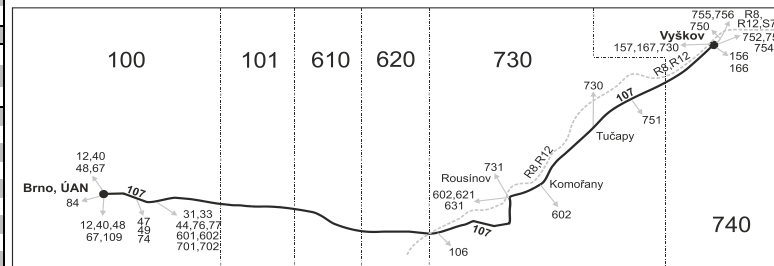

Šťastnou cestu s IDS JMK

Vysvětlivky:

- ⇒ spoje navazující na linku 107
- (o) zastávka od 20 do 5 hodin na znamení
- (z) zastávka celodenně na znamení
- × jede v pracovních dnech
- 56 nejezdí od 23.12. do 3.1. a od 1.7. do 31.8.
- 57 jede 23.12., 27.12., 30.12., 2.1., 3.1. a od 1.7. do 31.8.
- 50 nejezdí od 23.12. do 3.1., 31.1., od 17.2. do 21.2., 9.4., od 1.7. do 31.8., 29.10. a 30.10.
- N úsekovou jízdenku nelze vydat
- spoje projíždí mezi zastávkami Brno, Tržní a Rousínov, aut.st. přes tarifní zóny 101, 610, 620