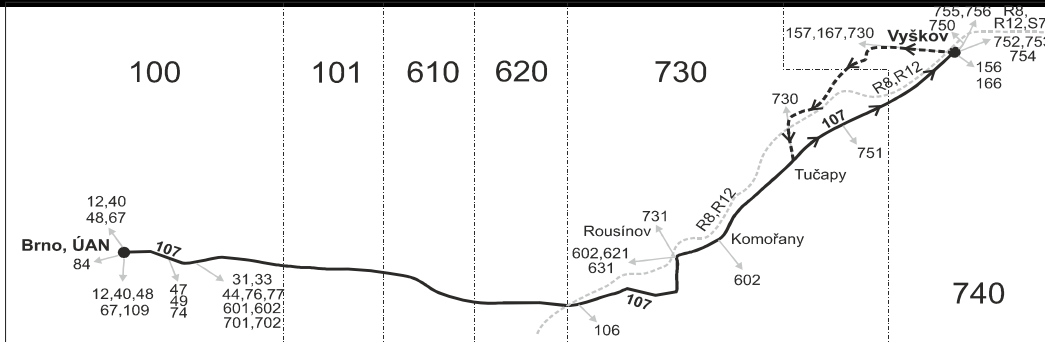

Vysvětlivky:

- ⇒ spoje navazující na linku 107
- (z) zastávka celodenně na znamení
- } spoj jede po jiné trase
- × jede v pracovních dnech
- 56 nejede od 2.7. do 31.7.
- 57 jede od 2.7. do 31.7.
- spoje projíždí mezi zastávkami Brno, Tržní a Rousínov, aut.st. přes tarifní zóny 101, 610, 620
- N úsekovou jízdenku nelze vydat

Šťastnou cestu s IDS JMK