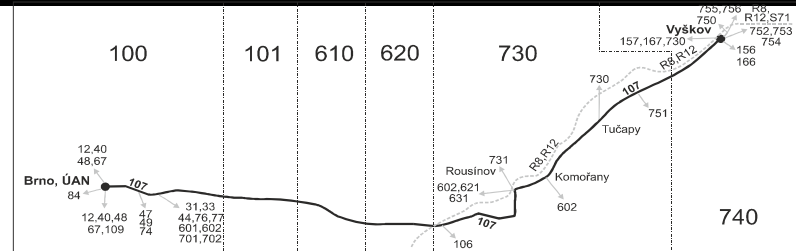

PRACOVNÍ DNY

Číslo spoje:		29	31	153	33	35	37	39	41	45	47	49	51	83	55	57
Úsek	Zóna Zastávka	×	×	×	×	×	×	×	×	×	×	×	×	×	×	×
	740 Vyškov, aut.nádr.	13:46		14:16		14:46	15:16		15:46	16:16	16:46	17:16	17:46	18:16	18:46	19:16
	740 Vyškov, garáže ČSAD	13:48		14:18		14:48	15:18		15:48	16:18	16:48	17:18	17:48	18:18	18:48	19:18
	740 Vyškov, Nouzka	13:49		14:19		14:49	15:19		15:49	16:19	16:49	17:19	17:49	18:19	18:49	19:19
	740 Vyškov, Drnovská Bioveta (z)	13:52		14:22		14:52	15:22		15:52	16:22	16:52	17:22	17:52	18:22	18:52	19:22
	730 Luleč, rozc. (z)	13:54		14:24		14:54	15:24		15:54	16:24	16:54	17:24	17:54	18:24	18:54	19:24
	730 Tučapy, rozc.0.1	13:56		14:26		14:56	15:26		15:56	16:26	16:56	17:26	17:56	18:26	18:56	19:26
	730 Komořany, EDP	13:58		14:28		14:58	15:28		15:58	16:28	16:58	17:28	17:58	18:28	18:58	19:28
	⇒ 602 Bučovice	14:06		14:34		15:08	15:35			16:35		17:35		18:35		19:35
	730 Rousínov, Čechyně, rozc.0.5 (z)	14:01		14:31		15:01	15:31		16:01	16:31	17:01	17:31	18:01	18:31	19:01	19:31
	730 * Rousínov, aut.st. příj.	14:03		14:33		15:03	15:33		16:03	16:33	17:03	17:33	18:03	18:33	19:03	19:33
	⇒ 602 Brno			14:35			15:35			16:35		17:35				
	⇒ 730 Rousínov, EDP			14:35												
	⇒ 731 Olšany	14:05		14:35		15:05	15:40		16:05	16:35		17:35		18:35		19:35
730 * Rousínov, aut.st. odj.	14:05	14:30	14:35	15:00	15:05	15:35	16:00	16:05	16:35	17:05	17:35	18:05	18:35		19:35	
N	100 * Brno, Tržní	14:24	14:49	14:54	15:19	15:24	15:54	16:19	16:24	16:54	17:24	17:54	18:24	18:54		19:54
	100 Brno, Zvonařka (z)	14:26	14:51	14:56	15:21	15:26	15:56	16:21	16:26	16:56	17:26	17:56	18:26	18:56		19:56
	100 Brno, ÚAN Zvonařka	14:28	14:53	14:58	15:23	15:28	15:58	16:23	16:28	16:58	17:28	17:58	18:28	18:58		19:58

Vysvětlivky:

- ⇒ spoje navazující na linku 107
- (z) zastávka celodenně na znamení
- × jede v pracovních dnech
- N úsekovou jízdenku nelze vydat

Šťastnou cestu s IDS JMK

* spoje projíždí mezi zastávkami Brno, Tržní a Rousínov, aut.st. přes tarifní zóny 101, 610, 620