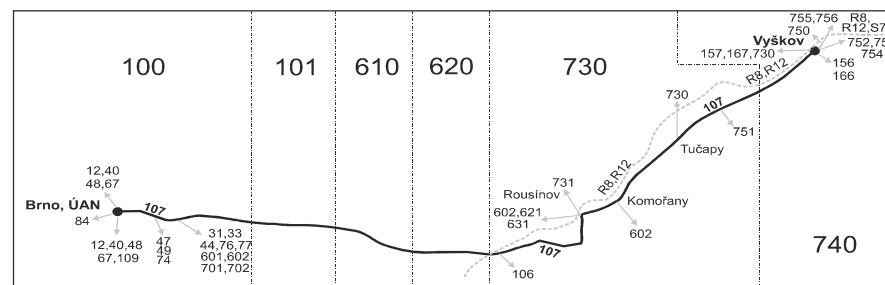

PRACOVNÍ DNY (nejezdí 31.12.)

Číslo spoje:		153	33	35	37	39	41	45	47	49	51	83	55	57	
Úsek	Zóna	Zastávka	✖56	✖56	✖	✖	✖56	✖	✖	✖	✖	✖	✖	✖	
	740	Vyškov, aut.nádr.	14:16		14:46	15:16		15:46	16:16	16:46	17:16	17:46	18:16	18:46	19:16
	740	Vyškov, garáže ČSAD	14:18		14:48	15:18		15:48	16:18	16:48	17:18	17:48	18:18	18:48	19:18
	740	Vyškov, Nouzka	14:19		14:49	15:19		15:49	16:19	16:49	17:19	17:49	18:19	18:49	19:19
	740	Vyškov, Drnovská Bioveta (z)	14:22		14:52	15:22		15:52	16:22	16:52	17:22	17:52	18:22	18:52	19:22
	730	Luleč, rozc. (z)	14:24		14:54	15:24		15:54	16:24	16:54	17:24	17:54	18:24	18:54	19:24
	730	Tučapy, rozc.0.1	14:26		14:56	15:26		15:56	16:26	16:56	17:26	17:56	18:26	18:56	19:26
	730	Komoňany, EDP	14:28		14:58	15:28		15:58	16:28	16:58	17:28	17:58	18:28	18:58	19:28
		⇒ 602 Bučovice	14:34		15:08	15:35		16:35		17:35		18:35		19:35	
	730	Rousínov, Čechyně, rozc.0.5 (z)	14:31		15:01	15:31		16:01	16:31	17:01	17:31	18:01	18:31	19:01	19:31
	730	* Rousínov, aut.st.	prj.	14:33	15:03	15:33		16:03	16:33	17:03	17:33	18:03	18:33	19:03	19:33
		⇒ 602 Brno	14:35			15:35		16:35		17:35					
		⇒ 730 Rousínov, EDP	14:35					16:35		17:35					
		⇒ 731 Olšany	14:35		15:05	15:40		16:05	16:35		17:35		18:35	19:35	
	730	* Rousínov, aut.st.	odj.	14:35	15:00	15:05	15:35	16:00	16:05	16:35	17:05	17:35	18:05	18:35	19:35
N	100	* Brno, Tržní	14:54	15:19	15:24	15:54	16:19	16:24	16:54	17:24	17:54	18:24	18:54	19:54	
	100	Brno, ÚAN Zvonařka	14:58	15:23	15:28	15:58	16:23	16:28	16:58	17:28	17:58	18:28	18:58	19:58	

Šťastnou cestu s IDS JMK

Vysvětlivky:

⇒ spoje navazující na linku 107

(z) zastávka celodenně na znamení

✖ jede v pracovních dnech

56 nejezdí 27.12., 28.12., 31.12. a od 1.7. do 30.8.

57 jede 27.12., 28.12. a od 1.7. do 30.8.

N úsekovou jízdenku nelze vydat

* spoje projíždí mezi zastávkami Brno, Tržní a Rousínov, aut.st. přes tarifní zóny 101, 610, 620