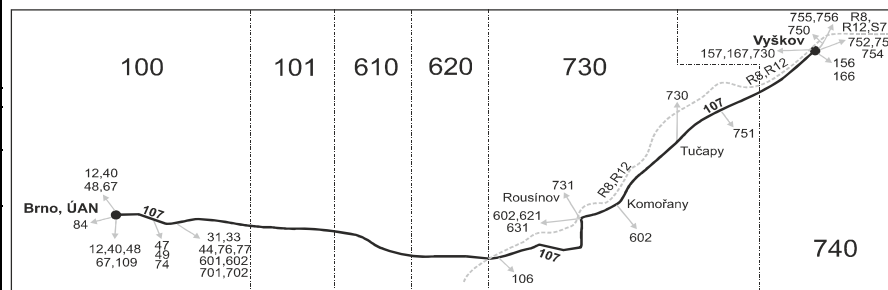

Číslo spoje:		153	33	35	37	39	41	45	47	49	51	83	55	57	
Úsek	Zóna	Zastávka	✖56	✖56	✖	✖	✖56	✖	✖	✖	✖	✖	✖	✖	
	740	Vyškov, aut.nádr.	14:16		14:46	15:16		15:46	16:16	16:46	17:16	17:46	18:16	18:46	19:16
	740	Vyškov, garáže ČSAD	14:18		14:48	15:18		15:48	16:18	16:48	17:18	17:48	18:18	18:48	19:18
	740	Vyškov, Nouzka	14:19		14:49	15:19		15:49	16:19	16:49	17:19	17:49	18:19	18:49	19:19
	740	Vyškov, Drnovská Bioveta (z)	14:22		14:52	15:22		15:52	16:22	16:52	17:22	17:52	18:22	18:52	19:22
	730	Luleč, rozc. (z)	14:24		14:54	15:24		15:54	16:24	16:54	17:24	17:54	18:24	18:54	19:24
	730	Tučapy, rozc.0.1	14:26		14:56	15:26		15:56	16:26	16:56	17:26	17:56	18:26	18:56	19:26
	730	Komoňany, EDP	14:28		14:58	15:28		15:58	16:28	16:58	17:28	17:58	18:28	18:58	19:28
		⇒ 602 Bučovice	14:34		15:08	15:35		16:35		17:35		18:35		19:35	
	730	Rousínov, Čechyně, rozc.0.5 (z)	14:31		15:01	15:31		16:01	16:31	17:01	17:31	18:01	18:31	19:01	19:31
	730	* Rousínov, aut.st.	přij.	14:33	15:03	15:33		16:03	16:33	17:03	17:33	18:03	18:33	19:03	19:33
		⇒ 602 Brno		14:35		15:35		16:35		17:35		18:35		19:35	
		⇒ 730 Rousínov, EDP		14:35		15:35		16:35		17:35		18:35		19:35	
		⇒ 731 Olšany		14:35		15:05	15:40		16:05	16:35	17:35		18:35	19:35	
	730	* Rousínov, aut.st.	odj.	14:35	15:00	15:05	15:35	16:00	16:05	16:35	17:05	17:35	18:05	18:35	19:35
N	100	* Brno, Tržní	14:54	15:19	15:24	15:54	16:19	16:24	16:54	17:24	17:54	18:24	18:54	19:54	
	100	Brno, Zvonařka	14:56	15:21	15:26	15:56	16:21	16:26	16:56	17:26	17:56	18:26	18:56	19:56	
	100	Brno, ÚAN Zvonařka	14:58	15:23	15:28	15:58	16:23	16:28	16:58	17:28	17:58	18:28	18:58	19:58	

Vysvětlivky:

⇒ spoje navazující na linku 107

(z) zastávka celodenně na znamení

∩ spoj jede po jiné trase

✖ jede v pracovních dnech

56 nejede od 1.8. do 31.8.

57 jede od 1.8. do 31.8.

N úsekovou jízdenku nelze vydat

* spoje projíždí mezi zastávkami Brno, Tržní a Rousínov, aut.st. přes tarifní zóny 101, 610, 620

Šťastnou cestu s IDS JMK