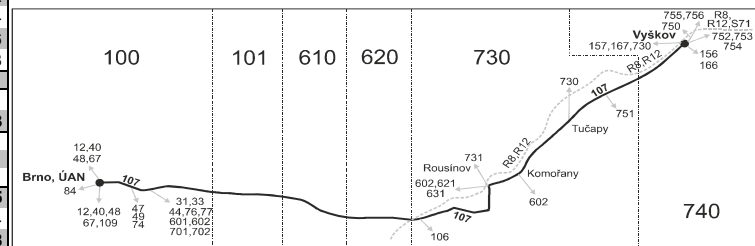

PRACOVNÍ DNY															
Číslo spoje:		29	31	153	33	35	37	39	41	45	47	49	51	53	55	57	
Úsek	Zóna	Zastávka	✖	✖56	✖56	✖56	✖	✖	✖56	✖	✖	✖	✖	✖	✖	✖	
		740 Vyškov, aut.nádr.	13:46		14:16		14:46	15:16		15:46	16:16	16:46	17:16	17:46	18:16	18:46	19:16
		740 Vyškov, garáže ČSAD	13:48		14:18		14:48	15:18		15:48	16:18	16:48	17:18	17:48	18:18	18:48	19:18
		740 Vyškov, Nouzka	13:49		14:19		14:49	15:19		15:49	16:19	16:49	17:19	17:49	18:19	18:49	19:19
		740 Vyškov, Drnovská Bioveta (z)	13:52		14:22		14:52	15:22		15:52	16:22	16:52	17:22	17:52	18:22	18:52	19:22
		730 Luleč, rozc. (z)	13:54		14:24		14:54	15:24		15:54	16:24	16:54	17:24	17:54	18:24	18:54	19:24
		730 Tučapy, rozc.0.1	13:56		14:26		14:56	15:26		15:56	16:26	16:56	17:26	17:56	18:26	18:56	19:26
		730 Komořany, EDP	13:58		14:28		14:58	15:28		15:58	16:28	16:58	17:28	17:58	18:28	18:58	19:28
		⇒ 602 Bučovice	14:06		14:34		15:08	15:35			16:35		17:35		18:35	19:35	
		730 Rousínov, Čechyně, rozc.0.5 (z)	14:01		14:31		15:01	15:31		16:01	16:31	17:01	17:31	18:01	18:31	19:01	19:31
		730 * Rousínov, aut.st. příj.	14:03		14:33		15:03	15:33		16:03	16:33	17:03	17:33	18:03	18:33	19:03	19:33
		⇒ 602 Brno			14:35		15:35			16:35		17:35					
		⇒ 730 Rousínov, EDP			14:35		15:35			16:35		17:35					
		⇒ 731 Olšany	14:05		14:35		15:05	15:40		16:05	16:35		17:35		18:35	19:35	
		730 * Rousínov, aut.st. odj.	14:05	14:30	14:35	15:00	15:05	15:35	16:00	16:05	16:35	17:05	17:35	18:05	18:35	19:35	
		100 * Brno, Tržní	14:24	14:49	14:54	15:19	15:24	15:54	16:19	16:24	16:54	17:24	17:54	18:24	18:54	19:54	
		100 Brno, ÚAN Zvonařka	14:28	14:53	14:58	15:23	15:28	15:58	16:23	16:28	16:58	17:28	17:58	18:28	18:58	19:58	

1. **Vysvětlivky:**
2. ⇒ spoje navazující na linku 107
   - (z) zastávka celodenně na znamení
   - ✖ jede v pracovních dnech
   - 56 nejede od 1.7. do 30.8.
   - 57 jede od 1.7. do 30.8.
   - N úsekovou jízdenku nelze vydat
   - spoje projíždí mezi zastávkami Brno, Tržní a Rousínov, aut.st. přes tarifní zóny 101, 610, 620