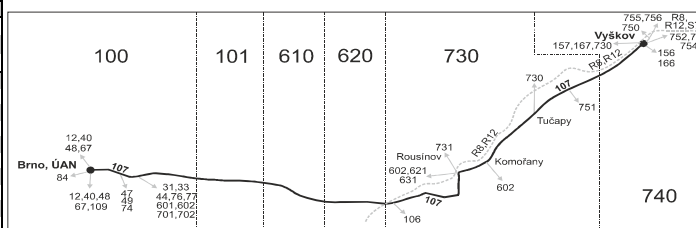

Informace a podněty: 5 4317 4317, www.idsjmk.cz

Plati od 1.5.2019 do 14.12.2019

Linka 728107: Přepravu zajišťuje: Tourbus, a.s., Zvonařka 512/2, 602 00 Brno (spoje 2 až 66,80)

Linka 729107: Přepravu zajišťuje: VYDOS BUS a.s., Jiřího Wolkera 416/1, 682 01 Vyškov (spoje 100, 122, 140 až 144, 150, 152)

Linka 727107: Přepravu zajišťuje: BDS-BUS, s.r.o., Vlkovská 334, 595 01 Velká Bíteš (spoj 132)

PRACOVNÍ DNY

Usek	Zóna	Číslo spoje:	Zastávka	Dny v týdnu																														
				2	4	6	8	56	10	12	14	16	150	36	18	20	152	140	132	144	22	100	24	58	142	26	28	30	32	34				
N	100	Brno, ÚAN Zvonařka - stanoviště 3		4:49	5:19	5:49	5:59	6:04	6:19	6:24	6:34	7:04	7:04	7:34	8:04	8:04	8:34	9:04	10:04	11:04	12:04	13:04	13:34	13:34	13:49	14:04	14:19	14:34	14:49	15:04				
					4:53	5:23	5:53	6:03	6:08	6:23	6:28	6:38	7:08	7:08	7:38	8:08	8:08	8:38	9:08	10:08	11:08	12:08	13:08	13:38	13:38	13:53	14:08	14:23	14:38	14:53	15:08			
	730	* Rousínov, aut.st.	přij.																															
					5:13	5:43	6:13	6:23	6:28	6:43	6:48	6:58	7:28	7:28	7:58	8:28	8:28	8:58	9:28	10:28	11:28	12:28	13:28	13:58	13:58	14:13	14:28	14:43	14:58	15:13	15:28			

PRACOVNÍ DNY

Usek	Zóna	Číslo spoje:	Zastávka	Dny v týdnu																				
				80	38	40	42	60	44	62	46	64	48	66	50	52	54							
N	100	Brno, ÚAN Zvonařka - stanoviště 3		15:19	15:34	15:49	16:04	16:24	16:34	16:44	17:04	17:24	17:34	17:44	18:04	18:34	19:34							
					15:23	15:38	15:53	16:08	16:28	16:38	16:48	17:08	17:28	17:38	17:48	18:08	18:38	19:38						
	730	* Rousínov, aut.st.	přij.	15:43	15:58	16:13	16:28	16:48	16:58	17:08	17:28	17:48	17:58	18:08	18:28	18:58	19:58							

Vysvětlivky:

⇒ spoje navazující na linku 107

(z) zastávka celodenně na znamení

✱ jede v pracovních dnech

50 nejede od 1.7. do 30.8., 29.10. a 30.10.

56 nejede od 1.7. do 30.8.

57 jede od 1.7. do 30.8.

N úšekovou jízdenku nelze vydat

* spoje projíždí mezi zastávkami Brno, Tržní a Rousínov, aut.st. přes tarifní zóny 101, 610, 620

Šťastnou cestu s IDS JMK