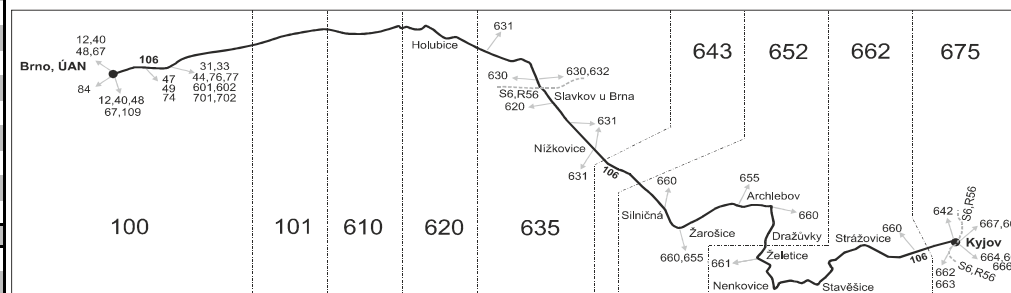

Šťastnou cestu s IDS JMK

Vysvětlivky:

⇒ spoje navazující na linku 106

(z) zastávka celodenně na znamení

(o) zastávka od 20 do 5 hodin na znamení

Ⓢ jede v sobotu

† jede v neděli a ve státem uznávané svátky

Vzhledem ke stavebnímu stavu zastávek nelze garantovat bezbariérový nástup do a výstup z vozidla na všech zastávkách.

10 nejede 24.12. a 31.12.

16 jede také 31.12., nejede 24.12.

17 jede také 31.12.

* Spoje projíždějí mezi zastávkami Brno, Tržní a Holubice, nadjezd přes tarifní zóny 101 a 610

N úsekovou jízdenku nelze vydat