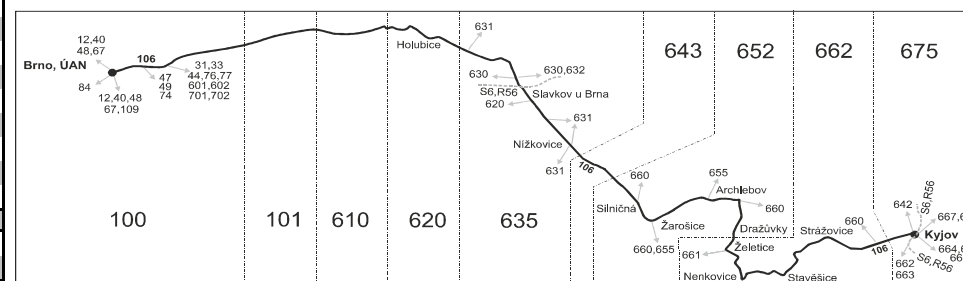

Číslo spoje:		242	244	246	248	250	252	254	256	258	
Úsek	Zóna	Zastávka	Ⓢ†	Ⓢ†	Ⓢ†	Ⓢ†	Ⓢ†	Ⓢ†	Ⓢ†	Ⓢ†	
		675 Kyjov, aut.st.	3:56	6:26	8:26	10:26	12:26	14:26	16:26	18:26	20:26
		675 Kyjov, nem.	3:59	6:29	8:29	10:29	12:29	14:29	16:29	18:29	20:29
		662 Strážovice	4:06	6:36	8:36	10:36	12:36	14:36	16:36	18:36	20:36
		662 Stavěšice	4:10	6:40	8:40	10:40	12:40	14:40	16:40	18:40	20:40
		662 Nenkovice, škola	4:13	6:43	8:43	10:43	12:43	14:43	16:43	18:43	20:43
		662 Nenkovice, ObÚ (z)	4:14	6:44	8:44	10:44	12:44	14:44	16:44	18:44	20:44
		662 Nenkovice, u kašny	4:15	6:45	8:45	10:45	12:45	14:45	16:45	18:45	20:45
		662 Želetice	4:18	6:48	8:48	10:48	12:48	14:48	16:48	18:48	20:48
		662 Želetice, statek (z)	4:19	6:49	8:49	10:49	12:49	14:49	16:49	18:49	20:49
		652 Dražůvky	4:23	6:53	8:53	10:53	12:53	14:53	16:53	18:53	20:53
		652 Archlebov	4:27	6:57	8:57	10:57	12:57	14:57	16:57	18:57	20:57
		⇒ 655 Násedlovice, Čejč	4:27	6:57	8:57	10:57	12:57	14:57	16:57	18:57	20:57
		⇒ 655 Ždánice	4:42	7:02	9:02	11:02	13:02	15:02	17:02	19:02	21:02
		⇒ 660 Dambouřice		6:57		12:57	14:57		18:57		
		⇒ 660 Sobůlky, Kyjov		7:12		13:02		17:02		21:02	
		652 Žarošice	4:32	7:02	9:02	11:02	13:02	15:02	17:02	19:02	21:02
		652 Žarošice, škola (z)	4:33	7:03	9:03	11:03	13:03	15:03	17:03	19:03	21:03
		652 Žarošice, Silničná, rozc.Uhřice	4:36	7:06	9:06	11:06	13:06	15:06	17:06	19:06	21:06
		643 Žarošice, Zdravá Voda (z)	4:39	7:09	9:09	11:09	13:09	15:09	17:09	19:09	21:09
		643 Žarošice, Těšanka (z)	4:41	7:11	9:11	11:11	13:11	15:11	17:11	19:11	21:11
		635 Heršpice, Bílý Vlk (z)	4:43	7:13	9:13	11:13	13:13	15:13	17:13	19:13	21:13
		635 Nížkovice, rozc.0.3 (z)	4:46	7:16	9:16	11:16	13:16	15:16	17:16	19:16	21:16
		635 Slavkov u Brna, rozc.k žel.st.0.5	4:49	7:19	9:19	11:19	13:19	15:19	17:19	19:19	21:19
		635 Slavkov u Brna, aut.st.	4:52	7:22	9:22	11:22	13:22	15:22	17:22	19:22	21:22
		635 Velešovice, rozc.1.0 (z)	4:58	7:28	9:28	11:28	13:28	15:28	17:28	19:28	21:28
		620 * Holubice, nadjezd (z)	5:00	7:30	9:30	11:30	13:30	15:30	17:30	19:30	21:30
		100 * Brno, Tržní	5:10	7:43	9:43	11:43	13:43	15:43	17:43	19:43	21:43
		⇒ N94 Brno, Hlavní nádraží	5:10								
N		100 Brno, Zvonařka (z)	5:12	7:45	9:45	11:45	13:45	15:45	17:45	19:45	21:45
		100 Brno, ÚAN Zvonařka	5:14	7:47	9:47	11:47	13:47	15:47	17:47	19:47	21:47

Vysvětlivky:

1. ⇒ spoje navazující na linku 106
   - (z) zastávka celodenně na znamení
   - | spoj zastávku projíždí
   - Ⓢ jede v sobotu
   - † jede v neděli a ve státem uznávané svátky
   - Spoj projíždějí mezi zastávkami Brno, Tržní a Holubice, nadjezd přes tarifní zóny 101 a 610
   - N úsekovou jízdenku nelze vydat
2. Vzhledem ke stavebnímu stavu zastávek nelze garantovat bezbariérový nástup do a výstup z vozidla na všech zastávkách.

Šťastnou cestu s IDS JMK