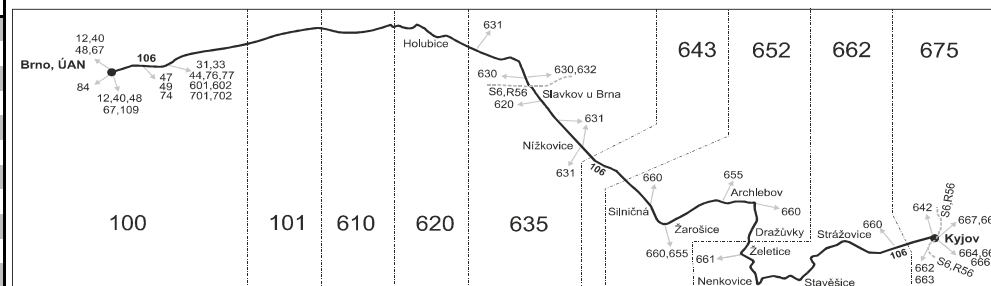

Úsek	Zóna	Zastávka	Císlo spoje:										
			241	243	245	247	249	251	253	255	257		
			Ⓢ†	Ⓢ†	Ⓢ†	Ⓢ†	Ⓢ†	Ⓢ†	Ⓢ†	Ⓢ†	Ⓢ†	Ⓢ†	Ⓢ†
N	100	Brno, UAN Zvonařka - stanoviště 5	6:12	8:12	10:12	12:12	14:12	16:12	18:12	20:12	22:42		
	100	* Brno, Tržní	6:16	8:16	10:16	12:16	14:16	16:16	18:16	20:16	22:46		
	620	* Holubice, nadjezd (z)	6:29	8:29	10:29	12:29	14:29	16:29	18:29	20:29	22:59		
	635	Velešovice, rozc.1.0 (z)	6:31	8:31	10:31	12:31	14:31	16:31	18:31	20:31	23:01		
	635	Slavkov u Brna, aut.st.	6:37	8:37	10:37	12:37	14:37	16:37	18:37	20:37	23:07		
	635	Slavkov u Brna, rozc.k žel.st.0.5	6:40	8:40	10:40	12:40	14:40	16:40	18:40	20:40	23:10		
	635	Nížkovice, rozc.0.3 (z)	6:43	8:43	10:43	12:43	14:43	16:43	18:43	20:43	23:13		
	635	Heršpice, Bílý Vlč (z)	6:46	8:46	10:46	12:46	14:46	16:46	18:46	20:46	23:16		
	643	Žarošice, Těšanka (z)	6:48	8:48	10:48	12:48	14:48	16:48	18:48	20:48	23:18		
	643	Žarošice, Zdravá Voda (z)	6:50	8:50	10:50	12:50	14:50	16:50	18:50	20:50	23:20		
	652	Žarošice, Silničná, rozc.Uhřice	6:53	8:53	10:53	12:53	14:53	16:53	18:53	20:53	23:23		
	652	Žarošice, škola (z)	6:56	8:56	10:56	12:56	14:56	16:56	18:56	20:56	23:26		
	652	Žarošice	6:57	8:57	10:57	12:57	14:57	16:57	18:57	20:57	23:27		
		⇒ 655 Násedlovice, Čeč	7:02	9:02	11:02	13:02	15:02	17:02	19:02	21:02	23:32		
		⇒ 655 Ždánice	6:57	8:57	10:57	12:57	14:57	16:57	18:57	20:57	23:27		
		⇒ 660 Dambovice	7:02			13:02	15:02		19:02				
		⇒ 660 Sobůlky, Kyjov	7:07			12:57		16:57		20:57			
	652	Archlebov	7:02	9:02	11:02	13:02	15:02	17:02	19:02	21:02	23:32		
	652	Dražůvky	7:06	9:06	11:06	13:06	15:06	17:06	19:06	21:06	23:36		
	662	Želetice, statek (z)	7:10	9:10	11:10	13:10	15:10	17:10	19:10	21:10	23:40		
	662	Želetice	7:11	9:11	11:11	13:11	15:11	17:11	19:11	21:11	23:41		
	662	Nenkovice, u kašny	7:14	9:14	11:14	13:14	15:14	17:14	19:14	21:14	23:44		
	662	Nenkovice, ObÚ (z)	7:15	9:15	11:15	13:15	15:15	17:15	19:15	21:15	23:45		
	662	Nenkovice, škola	7:16	9:16	11:16	13:16	15:16	17:16	19:16	21:16	23:46		
	662	Stavěšice	7:19	9:19	11:19	13:19	15:19	17:19	19:19	21:19	23:49		
	662	Strážovice	7:23	9:23	11:23	13:23	15:23	17:23	19:23	21:23	23:53		
	675	Kyjov, nem.	7:30	9:30	11:30	13:30	15:30	17:30	19:30	21:30	0:00		
	675	Kyjov, aut.st.	7:33	9:33	11:33	13:33	15:33	17:33	19:33	21:33	0:03		

Vysvětlivky:

1. ⇒ spoje navazující na linku 106
   - (z) zastávka celodenně na znamení
   - Ⓢ jede v sobotu
   - † jede v neděli a ve státem uznávané svátky
   - N úsekovou jízdenku nelze vydat
   - Spojce projíždějí mezi zastávkami Brno, Tržní a Holubice, nadjezd přes tarifní zóny 101 a 610
2. Vzhledem ke stavebnímu stavu zastávek nelze garantovat bezbariérový nástup do a výstup z vozidla na všech zastávkách.

Šťastnou cestu s IDS JMK