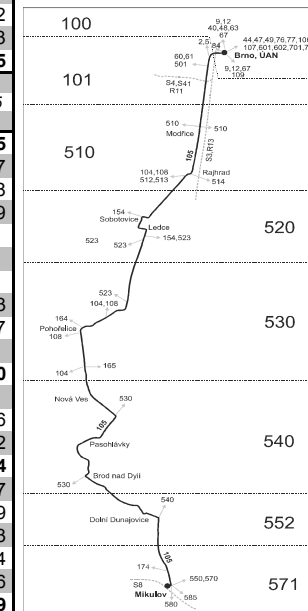

Linka 729105: Přepravu zajišťuje: ČSAD Tišnov, spol. s r.o., Červený Mlýn 1538, 666 01 Tišnov (spoje 551 až 563)

SOBOTA + NEDĚLE

Číslo spoje:		201	203	551	205	553	207	555	209	557	211	559	213	561	215	563	217	219
Úsek	Zóna	Ⓢ	Ⓢ†	Ⓢ†7.8	Ⓢ	Ⓢ†7.8	Ⓢ†	Ⓢ†7.8	Ⓢ†	Ⓢ†7.8	Ⓢ†	Ⓢ†7.8	Ⓢ†	Ⓢ†7.8	Ⓢ†	Ⓢ†7.8	Ⓢ†	Ⓢ†
Nelze vydat	100 Brno, UAN Zvonařka		6:15	7:15	8:15	9:45	10:15	11:45	12:15	13:45	14:15	15:45	16:15	17:45	18:15	20:15	20:15	22:30
	100 Brno, Strážní (z)		6:19	7:19	8:19	9:49	10:19	11:49	12:19	13:49	14:19	15:49	16:19	17:49	18:19	20:19	20:19	22:32
	101 Brno, Ústřední hřbitov		6:22	7:22	8:22	9:52	10:22	11:52	12:22	13:52	14:22	15:52	16:22	17:52	18:22	20:22	20:22	22:34
	101 Brno, Novomoravská (z)		6:24	7:24	8:24	↗	10:24	↗	12:24	↗	14:24	↗	16:24	↗	18:24	↗	20:24	22:36
	101 Brno, Moravské lány (z)		6:25	7:25	8:25	↗	10:25	↗	12:25	↗	14:25	↗	16:25	↗	18:25	↗	20:25	22:37
	101 Brno, Moravská (z)		6:27	7:27	8:27	↗	10:27	↗	12:27	↗	14:27	↗	16:27	↗	18:27	↗	20:27	22:39
	510 Modřice, Tyršova		6:29	7:29	8:29	9:58	10:29	11:58	12:29	13:58	14:29	15:58	16:29	17:58	18:29	20:28	20:29	22:41
	510 Rajhrad, Stará pošta		6:35	7:35	8:35	↗	10:35	↗	12:35	↗	14:35	↗	16:35	↗	18:35	↗	20:35	22:47
	520 Sobotovice, rozc. (z)		6:38	7:38	8:38	↗	10:38	↗	12:38	↗	14:38	↗	16:38	↗	18:38	↗	20:38	22:50
	520 Sobotovice		6:40	7:40	8:40	↗	10:40	↗	12:40	↗	14:40	↗	16:40	↗	18:40	↗	20:40	22:52
520 Ledce, ObÚ		6:42	7:42	8:42	↗	10:42	↗	12:42	↗	14:42	↗	16:42	↗	18:42	↗	20:42	22:54	
520 Ledce, rozc. (z)		6:43	7:43	8:43	↗	10:43	↗	12:43	↗	14:43	↗	16:43	↗	18:43	↗	20:43	22:55	
520 Medlov, rozc. (z)		6:44	7:44	8:44	↗	10:44	↗	12:44	↗	14:44	↗	16:44	↗	18:44	↗	20:44	22:56	
530 Pohořelice, Smolín, rozc. (z)		6:47	7:47	8:47	↗	10:47	↗	12:47	↗	14:47	↗	16:47	↗	18:47	↗	20:47	22:59	
530 Pohořelice, průmyslová zóna východ (z)		6:50	7:50	8:50	10:11	10:50	12:11	12:50	14:11	14:50	16:11	16:50	18:11	18:50	20:41	20:50	23:02	
530 Pohořelice, Brněnská		6:51	7:51	8:51	10:12	10:51	12:12	12:51	14:12	14:51	16:12	16:51	18:12	18:51	20:42	20:51	23:03	
530 Pohořelice, nám. příj.		6:53	7:53	8:53	10:14	10:53	12:14	12:53	14:14	14:53	16:14	16:53	18:14	18:53	20:44	20:53	23:05	
⇒ 104 Laa a.d.Thaya					8:55		10:55		12:55		14:55		16:55		18:55		20:55	23:05
⇒ 108 Znojmo													16:55				20:55	23:05
⇒ 164 Moravský Krumlov			7:00							15:00				19:00				23:05
530 Pohořelice, nám. odj.		4:55	6:55	7:55	8:55	10:15	10:55	12:15	12:55	14:15	14:55	16:15	16:55	18:15	18:55	20:45	20:55	23:05
530 Pohořelice, MěÚ		4:57	6:57	7:57	8:57	10:17	10:57	12:17	12:57	14:17	14:57	16:17	16:57	18:17	18:57	20:47	20:57	23:07
530 Pohořelice, průmyslová zóna jih (z)		4:58	6:58	7:58	8:58	10:18	10:58	12:18	12:58	14:18	14:58	16:18	16:58	18:18	18:58	20:48	20:58	23:08
530 Pohořelice, Velký Dvůr rozc. (z)		4:59	6:59	7:59	8:59	10:19	10:59	12:19	12:59	14:19	14:59	16:19	16:59	18:19	18:59	20:49	20:59	23:09
530 Pohořelice, Velký Dvůr		↗	↗	↗	↗	↗	↗	↗	↗	↗	↗	↗	↗	↗	↗	↗	↗	↗
530 Pohořelice, Mariánský dvůr		↗	↗	↗	↗	↗	↗	↗	↗	↗	↗	↗	↗	↗	↗	↗	↗	↗
530 Pohořelice, Vilémov		↗	↗	↗	↗	↗	↗	↗	↗	↗	↗	↗	↗	↗	↗	↗	↗	↗
540 Pohořelice, Nová Ves		5:03	7:03	8:03	9:03	↗	11:03	↗	13:03	↗	15:03	↗	17:03	↗	19:03	↗	21:03	23:13
540 Pasohlávky, rozc.lvaň (z)		5:07	7:07	8:07	9:07	10:25	11:07	12:25	13:07	14:25	15:07	16:25	17:07	18:25	19:07	20:55	21:07	23:17
540 Pasohlávky, Aqualand Moravia		↗	↗	8:11	↗	10:29	↗	12:29	↗	14:29	↗	16:29	↗	18:29	↗	20:59	↗	↗
540 Pasohlávky, u kostela		5:10	7:10	9:10	11:10	13:10	15:10	17:10	19:10	21:10	23:20							
X 552 Perná, Spálená hospoda hl.sil. (z)		↗	↗	↗	↗	↗	↗	↗	↗	↗	↗	↗	↗	↗	↗	↗	↗	↗
540 Brod nad Dyjí, ObÚ		5:16	7:16	9:16	↗	11:16	↗	13:16	↗	15:16	↗	17:16	↗	19:16	↗	21:16	↗	23:26
552 Dolní Dunajovice, Hlavní		5:22	7:22	9:22	↗	11:22	↗	13:22	↗	15:22	↗	17:22	↗	19:22	↗	21:22	↗	23:32
552 Dolní Dunajovice, Jednota		5:24	7:24	9:24	11:24	13:24	15:24	17:24	19:24	21:24	23:34							
552 Dolní Dunajovice, rozc. (z)		5:27	7:27	9:27	↗	11:27	↗	13:27	↗	15:27	↗	17:27	↗	19:27	↗	21:27	↗	23:37
552 Bavyry, rozc. (z)		5:29	7:29	9:29	↗	11:29	↗	13:29	↗	15:29	↗	17:29	↗	19:29	↗	21:29	↗	23:39
571 Mikulov, Brněnská (z)		5:33	7:33	9:33	↗	11:33	↗	13:33	↗	15:33	↗	17:33	↗	19:33	↗	21:33	↗	23:43
571 Mikulov, 22.dubna		5:34	7:34	9:34	↗	11:34	↗	13:34	↗	15:34	↗	17:34	↗	19:34	↗	21:34	↗	23:44
571 Mikulov, u parku		5:36	7:36	9:36	↗	11:36	↗	13:36	↗	15:36	↗	17:36	↗	19:36	↗	21:36	↗	23:46
571 Mikulov, žel.st.		5:39	7:39	9:39	11:39	13:39	15:39	17:39	19:39	21:39	23:49							