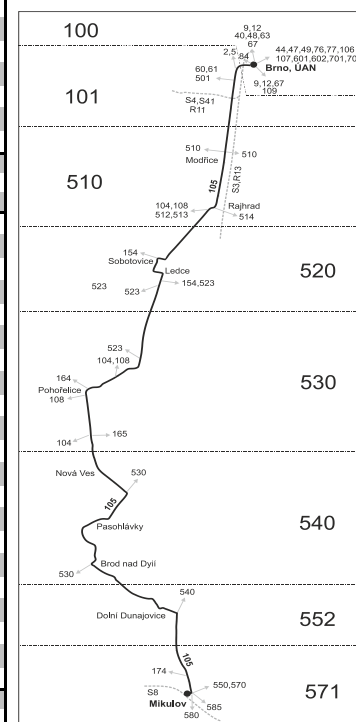

Linka 729105: Přepravu zajišťuje: ČSAD Tišnov, spol. s r.o., Červený Mlýn 1538, 666 01 Tišnov (spoje 551 až 561)

		SOBOTA + NEDELE															
Číslo spoje:		201	203	551	205	553	207	555	209	557	211	213	559	215	561	217	219
Úsek	Zóna Zastávka	Ⓢ17	Ⓢ17	Ⓢ14	Ⓢ17	Ⓢ16	Ⓢ17	Ⓢ16	Ⓢ17	Ⓢ16	Ⓢ17	Ⓢ17	Ⓢ16	Ⓢ16	Ⓢ16	Ⓢ10	Ⓢ10
Nelze vydat	100 Brno, UAN Zvonařka		6:15	8:00	8:15	9:45	10:15	11:45	12:15	13:45	14:15	16:15	16:45	18:15	19:45	20:15	22:30
	100 Brno, Strážní (z)		6:19	8:04	8:19	9:49	10:19	11:49	12:19	13:49	14:19	16:19	16:49	18:19	19:49	20:19	22:32
	101 Brno, Ústřední hřbitov		6:22	8:07	8:22	9:52	10:22	11:52	12:22	13:52	14:22	16:22	16:52	18:22	19:52	20:22	22:34
	101 Brno, Novomoravanská (z)		6:24		8:24		10:24		12:24		14:24	16:24		18:24		20:24	22:36
	101 Brno, Moravské lány (z)		6:25		8:25		10:25		12:25		14:25	16:25		18:25		20:25	22:37
	101 Brno, Moravanská (z)		6:27		8:27		10:27		12:27		14:27	16:27		18:27		20:27	22:39
	510 Modřice, Tyršova		6:29	8:13	8:29	9:58	10:29	11:58	12:29	13:58	14:29	16:29	16:58	18:29	19:58	20:29	22:41
	510 Rajhrad, Stará pošta		6:35		8:35		10:35		12:35		14:35	16:35		18:35		20:35	22:47
	520 Sobotovice, rozc. (z)		6:38		8:38		10:38		12:38		14:38	16:38		18:38		20:38	22:50
	520 Sobotovice		6:40		8:40		10:40		12:40		14:40	16:40		18:40		20:40	22:52
520 Ledce, ObÚ		6:42		8:42		10:42		12:42		14:42	16:42		18:42		20:42	22:54	
520 Ledce, rozc. (z)		6:43		8:43		10:43		12:43		14:43	16:43		18:43		20:43	22:55	
520 Medlov, rozc. (z)		6:44		8:44		10:44		12:44		14:44	16:44		18:44		20:44	22:56	
530 Pohořelice, Smolín, rozc. (z)		6:47		8:47		10:47		12:47		14:47	16:47		18:47		20:47	22:59	
530 Pohořelice, průmyslová zóna východ (z)		6:50	8:26	8:50	10:11	10:50	12:11	12:50	14:11	14:50	16:50	17:11	18:50	20:11	20:50	23:02	
530 Pohořelice, Brněnská		6:51	8:27	8:51	10:12	10:51	12:12	12:51	14:12	14:51	16:51	17:12	18:51	20:12	20:51	23:03	
530 Pohořelice, nám. příj.		6:53	8:29	8:53	10:14	10:53	12:14	12:53	14:14	14:53	16:53	17:14	18:53	20:14	20:53	23:05	
⇒ 104 Laa a.d.Thaya				8:55		10:55		12:55		14:55	16:55		18:55		20:55		
⇒ 108 Znojmo										15:00	16:55				20:55	23:05	
⇒ 164 Moravský Krumlov			7:00										19:00				
530 Pohořelice, nám. odj.		4:55	6:55	8:30	8:55	10:15	10:55	12:15	12:55	14:15	14:55	16:55	17:15	18:55	20:15	20:55	23:05
530 Pohořelice, MěÚ		4:57	6:57	8:32	8:57	10:17	10:57	12:17	12:57	14:17	14:57	16:57	17:17	18:57	20:17	20:57	23:07
530 Pohořelice, průmyslová zóna jih (z)		4:58	6:58	8:33	8:58	10:18	10:58	12:18	12:58	14:18	14:58	16:58	17:18	18:58	20:18	20:58	23:08
530 Pohořelice, Velký Dvůr rozc. (z)		4:59	6:59	8:34	8:59	10:19	10:59	12:19	12:59	14:19	14:59	16:59	17:19	18:59	20:19	20:59	23:09
530 Pohořelice, Velký Dvůr																	
530 Pohořelice, Mariánský dvůr																	
530 Pohořelice, Vilémov																	
540 Pohořelice, Nová Ves		5:03	7:03		9:03		11:03		13:03		15:03	17:03		19:03		21:03	23:13
540 Pasohlávky, rozc.lvaň (z)		5:07	7:07	8:40	9:07	10:25	11:07	12:25	13:07	14:25	15:07	17:07	17:25	19:07	20:25	21:07	23:17
540 Pasohlávky, Aqualand Moravia				8:44		10:29		12:29		14:29			17:29		20:29		
540 Pasohlávky, u kostela		5:10	7:10		9:10		11:10		13:10		15:10	17:10		19:10		21:10	23:20
552 Perná, Spálená hospoda hl.sil. (z)																	
540 Brod nad Dyjí, ObÚ		5:16		9:16		11:16		13:16		15:16	17:16		19:16		21:16	23:26	
552 Dolní Dunajovice, Hlavní		5:22	7:22		9:22		11:22		13:22		15:22	17:22		19:22		21:22	23:32
552 Dolní Dunajovice, Jednota		5:24	7:24		9:24		11:24		13:24		15:24	17:24		19:24		21:24	23:34
552 Dolní Dunajovice, rozc. (z)		5:27	7:27		9:27		11:27		13:27		15:27	17:27		19:27		21:27	23:37
552 Bavory, rozc. (z)		5:29	7:29		9:29		11:29		13:29		15:29	17:29		19:29		21:29	23:39
571 Mikulov, Brněnská (z)		5:33	7:33		9:33		11:33		13:33		15:33	17:33		19:33		21:33	23:43
571 Mikulov, 22.dubna		5:34	7:34		9:34		11:34		13:34		15:34	17:34		19:34		21:34	23:44
571 Mikulov, u parku		5:36	7:36		9:36		11:36		13:36		15:36	17:36		19:36		21:36	23:46
571 Mikulov, žel.st.		5:39	7:39		9:39		11:39		13:39		15:39	17:39		19:39		21:39	23:49
⇒ S8 Breclav			7:51		9:52		11:54		13:54		15:53	17:54		19:54		21:54	
⇒ S8 Znojmo			8:03		10:05		12:06		14:06		16:06	18:06		20:06		22:06	