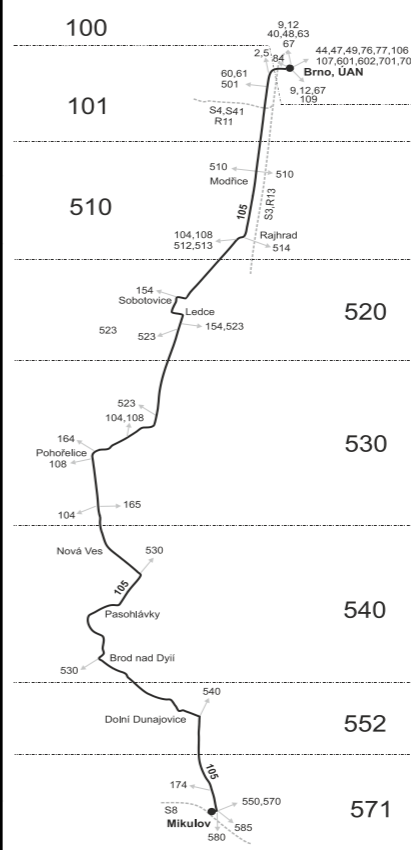

Číslo spoje:		201	203	551	205	553	207	555	209	557	211	213	559	215	561	217	219
Úsek	Zóna Zastávka	Ⓢ	Ⓢ†	Ⓢ†	Ⓢ†	Ⓢ†	Ⓢ†	Ⓢ†	Ⓢ†	Ⓢ†	Ⓢ†	Ⓢ†	Ⓢ†	Ⓢ†	Ⓢ†	Ⓢ†	Ⓢ†
Nelze vydat	100 Brno, ÚAN Zvonařka		6:15	8:00	8:15	9:45	10:15	11:45	12:15	13:45	14:15	16:15	16:45	18:15	19:45	20:15	22:30
	100 Brno, Strážní (z)		6:19	8:04	8:19	9:49	10:19	11:49	12:19	13:49	14:19	16:19	16:49	18:19	19:49	20:19	22:32
	101 Brno, Ústřední hřbitov		6:22	8:07	8:22	9:52	10:22	11:52	12:22	13:52	14:22	16:22	16:52	18:22	19:52	20:22	22:34
	101 Brno, Novomoravanská (z)		6:24	∩	8:24	∩	10:24	∩	12:24	∩	14:24	16:24	∩	18:24	∩	20:24	22:36
	101 Brno, Moravanské lány (z)		6:25	∩	8:25	∩	10:25	∩	12:25	∩	14:25	16:25	∩	18:25	∩	20:25	22:37
	101 Brno, Moravanská (z)		6:27	∩	8:27	∩	10:27	∩	12:27	∩	14:27	16:27	∩	18:27	∩	20:27	22:39
	510 Modřice, Tyršova		6:29	8:13	8:29	9:58	10:29	11:58	12:29	13:58	14:29	16:29	16:58	18:29	19:58	20:29	22:41
	510 Rajhrad, Stará pošta		6:35	∩	8:35	∩	10:35	∩	12:35	∩	14:35	16:35	∩	18:35	∩	20:35	22:47
	520 Sobotovice, rozc. (z)		6:38	∩	8:38	∩	10:38	∩	12:38	∩	14:38	16:38	∩	18:38	∩	20:38	22:50
	520 Sobotovice		6:40	∩	8:40	∩	10:40	∩	12:40	∩	14:40	16:40	∩	18:40	∩	20:40	22:52
520 Ledce, ObÚ		6:42	∩	8:42	∩	10:42	∩	12:42	∩	14:42	16:42	∩	18:42	∩	20:42	22:54	
520 Ledce, rozc. (z)		6:43	∩	8:43	∩	10:43	∩	12:43	∩	14:43	16:43	∩	18:43	∩	20:43	22:55	
520 Medlov, rozc. (z)		6:44	∩	8:44	∩	10:44	∩	12:44	∩	14:44	16:44	∩	18:44	∩	20:44	22:56	
530 Pohořelice, Smolín, rozc. (z)		6:47	∩	8:47	∩	10:47	∩	12:47	∩	14:47	16:47	∩	18:47	∩	20:47	22:59	
530 Pohořelice, průmyslová zóna východ (z)		6:50	8:26	8:50	10:11	10:50	12:11	12:50	14:11	14:50	16:50	17:11	18:50	20:11	20:50	23:02	
530 Pohořelice, Brněnská		6:51	8:27	8:51	10:12	10:51	12:12	12:51	14:12	14:51	16:51	17:12	18:51	20:12	20:51	23:03	
530 Pohořelice, nám. příj.		6:53	8:29	8:53	10:14	10:53	12:14	12:53	14:14	14:53	16:53	17:14	18:53	20:14	20:53	23:05	
⇒ 104 Laa a.d.Thaya				8:55		10:55		12:55		14:55	16:55		18:55		20:55		
⇒ 108 Znojmo											16:55				20:55		
⇒ 164 Moravský Krumlov			7:00								15:00		19:00				
530 Pohořelice, nám. odj.		4:55	6:55	8:30	8:55	10:15	10:55	12:15	12:55	14:15	14:55	16:55	17:15	18:55	20:15	20:55	23:05
530 Pohořelice, MěÚ		4:57	6:57	8:32	8:57	10:17	10:57	12:17	12:57	14:17	14:57	16:57	17:17	18:57	20:17	20:57	23:07
530 Pohořelice, průmyslová zóna jih (z)		4:58	6:58	8:33	8:58	10:18	10:58	12:18	12:58	14:18	14:58	16:58	17:18	18:58	20:18	20:58	23:08
530 Pohořelice, Velký Dvůr rozc. (z)		4:59	6:59	8:34	8:59	10:19	10:59	12:19	12:59	14:19	14:59	16:59	17:19	18:59	20:19	20:59	23:09
530 Pohořelice, Velký Dvůr		∩	∩	∩	∩	∩	∩	∩	∩	∩	∩	∩	∩	∩	∩	∩	∩
530 Pohořelice, Mariánský dvůr		∩	∩	∩	∩	∩	∩	∩	∩	∩	∩	∩	∩	∩	∩	∩	∩
530 Pohořelice, Vilémov		∩	∩	∩	∩	∩	∩	∩	∩	∩	∩	∩	∩	∩	∩	∩	∩
540 Pohořelice, Nová Ves		5:03	7:03	∩	9:03	∩	11:03	∩	13:03	∩	15:03	17:03	∩	19:03	∩	21:03	23:13
540 Pasohlávky, rozc. Ivaň (z)		5:07	7:07	8:40	9:07	10:25	11:07	12:25	13:07	14:25	15:07	17:07	17:25	19:07	20:25	21:07	23:17
540 Pasohlávky, Aqualand Moravia		∩	∩	8:44	∩	10:29	∩	12:29	∩	14:29	∩	∩	∩	∩	∩	∩	∩
540 Pasohlávky, u kostela		5:10	7:10	9:10	11:10	13:10	15:10	17:10	19:10	21:10	23:20						
552 Perná, Spálená hospoda hl.sil. (z)		∩	∩	∩	∩	∩	∩	∩	∩	∩	∩	∩	∩	∩	∩	∩	∩
540 Brod nad Dyjí, ObÚ		5:16	7:16	∩	9:16	∩	11:16	∩	13:16	∩	15:16	17:16	∩	19:16	∩	21:16	23:26
552 Dolní Dunajovice, Hlavní		5:22	7:22	∩	9:22	∩	11:22	∩	13:22	∩	15:22	17:22	∩	19:22	∩	21:22	23:32
552 Dolní Dunajovice, Jednota		5:24	7:24	9:24	11:24	13:24	15:24	17:24	19:24	21:24	23:34						
552 Dolní Dunajovice, rozc. (z)		5:27	7:27	∩	9:27	∩	11:27	∩	13:27	∩	15:27	17:27	∩	19:27	∩	21:27	23:37
552 Bavory, rozc. (z)		5:29	7:29	∩	9:29	∩	11:29	∩	13:29	∩	15:29	17:29	∩	19:29	∩	21:29	23:39

Vysvětlivky:

- ⇒ spoje navazující na linku 105
- (z) zastávka celodenně na znamení
- ∩ spoj jede po jiné trase
- ♿ spoj s bezbariérově přístupným vozidlem
- Ⓢ jede v sobotu
- Ⓢ† jede v neděli a ve státem uznávané svátky
- 28 nejede 28.9. a 17.11.

Vzhledem ke stavebnímu stavu zastávek nelze garantovat bezbariérový nástup do a výstup z vozidla na všech zastávkách.

X u spoje zastavujícího na těchto zastávkách, daná úseková jízdenka neplatí

Šťastnou cestu s IDS JMK