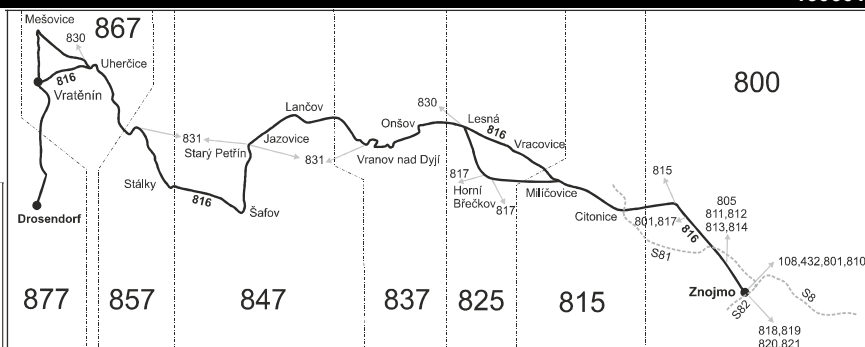

Z důvodu zahájení opravy přeshraniční komunikace a praktické neexistence objíždkové trasy pro autobusovou dopravu bude realizováno prodloužení provozu linky 816 z Vratěnína do rakouského Drosendorfu **až po ukončení opravy.** Za případné komplikace se omlouváme.

Vysvětlivky:

1. ⇒ spoje navazující na linku 816
   (z) zastávka celodenně na znamení
   ⚡ odjezd zpravidla zajišťuje nízkopodlažní vozidlo
   ✖ jede v pracovních dnech
   Ⓟ jede v pátek
   Ⓢ jede v sobotu
   † jede v neděli a ve státem uznávané svátky
   31 jede od 28.6. do 30.8., jede také 4.7., nejede 5.7.
   37 nejede od 9.6. do 29.9.
   68 jede také 5.7. a 28.9., nejede 6.7.
   69 jede také 6.7., nejede 5.7. a 28.9.
   72 jede od 1.7. do 30.8.
   73 nejede od 1.7. do 30.8.
   74 jede od 9.6. do 29.9.

P ze zastávky Vranov nad Dyjí, nám. pokračuje jako linka 831 směr Podhradí nad Dyjí

Šťastnou cestu s IDS JMK

130601