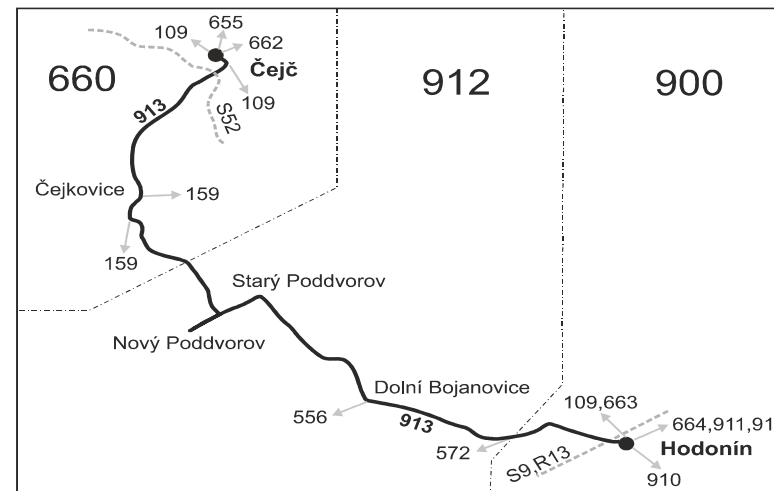

Číslo spoje:		281	231	291	283	285	331	287	313	289
Úsek	Zóna	Ⓢ	Ⓢ A	Ⓢ ♿	Ⓢ A	Ⓢ	Ⓢ A	Ⓢ	Ⓢ ♿	Ⓢ
	900 Hodonín, aut.nádr.	6:32	7:52	9:52	11:52	14:22	15:52	18:32	19:52	22:32
	900 Hodonín, u podjezdu	6:34	7:54	9:54	11:54	14:24	15:54	18:34	19:54	22:34
	900 Hodonín, Kapříška	6:35	7:55	9:55	11:55	14:25	15:55	18:35	19:55	22:35
	900 Hodonín, Kapříška, rybníky (z)	6:37	7:57	9:57	11:57	14:27	15:57	18:37	19:57	22:37
	912 Lužice, rozc.	6:38	7:58	9:58	11:58	14:28	15:58	18:38	19:58	22:38
	912 Hodonín, Písečný, farma (z)	6:41	8:01	10:01	12:01	14:31	16:01	18:41	20:01	22:41
	912 Dolní Bojanovice, dol.zast.	6:45	8:05	10:05	12:05	14:35	16:05	18:45	20:05	22:45
	912 Dolní Bojanovice, hor.zast.	6:47	8:07	10:07	12:07	14:37	16:07	18:47	20:07	22:47
	912 Starý Poddvorov, Čekačka	6:51	8:11	10:11	12:11	14:41	16:11	18:51	20:11	22:51
	912 Starý Poddvorov, hřiště	6:53	8:13	10:13	12:13	14:43	16:13	18:53	20:13	22:53
	912 Starý Poddvorov, obec	6:54	8:14	10:14	12:14	14:44	16:14	18:54	20:14	22:54
	912 Nový Poddvorov, ObÚ	6:57	8:17	10:17	12:17	14:47	16:17	18:57	20:17	22:57
	912 Nový Poddvorov, rozc.	6:59	8:19	10:19	12:19	14:49	16:19	18:59	20:19	22:59
	660 Čejkovice, Cigánov	7:04	8:24	10:24	12:24	14:54	16:24	19:04	20:24	23:04
	660 Čejkovice, kovárna	7:05	8:25	10:25	12:25	14:55	16:25	19:05	20:25	23:05
	660 Čejkovice, u kostela	7:07	8:27	10:27	12:27	14:57	16:27	19:07	20:27	23:07
	660 Čejkovice, V Kratinách	7:09	8:29	10:29	12:29	14:59	16:29	19:09	20:29	23:09
	660 Čejč, žel.st.	7:15	8:35	10:35	12:35	15:05	16:35	19:15	20:35	23:15
	660 Čejč, nám.	7:17	8:37	10:37	12:37	15:07	16:37	19:17	20:37	23:17
	⇒ 109 Klobouky u B., Brno		8:40	10:40	12:40		16:40	~~40~~19:18	20:48	
	⇒ 655 Karlín, Násedlovice		8:42		12:42		16:42			
	⇒ 662 Šardice, Kyjov			10:41	12:41		16:41		20:48	

Vysvětlivky:

- ⇒ spoje navazující na linku 913
- (z) zastávka celodenně na znamení
- ♿ spoj s bezbariérově přístupným vozidlem
- Ⓢ jede v sobotu
- Ⓢ+ jede v neděli a ve státem uznávané svátky

40 nejede od 1.7. do 1.9.
A pokračuje jako linka 655 do zastávky Násedlovice, mlýn
Vzhledem ke stavebnímu stavu zastávek nelze garantovat bezbariérový nástup do a výstup z vozidla na všech zastávkách.

Šťastnou cestu s IDS JMK