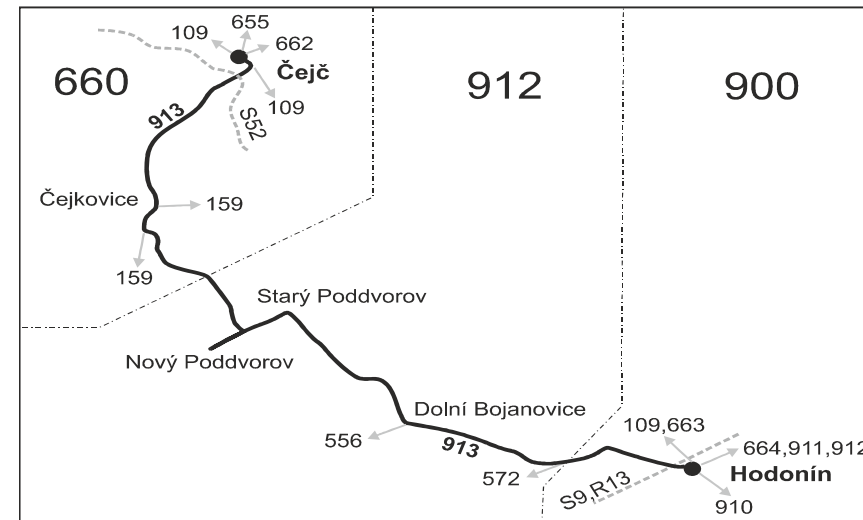

Číslo spoje:		232	282	284	292	286	288	332	290	314	
Úsek	Zóna	Zastávka	Ⓢ	Ⓢ	Ⓢ	♿	Ⓢ	Ⓢ	Ⓢ	♿	
660	Čejč, nám.	Čejč, žel.st.	4:19	7:24	9:24	11:24	13:24	16:24	17:24	19:24	21:24
		Čejč, žel.st.	4:21	7:26	9:26	11:26	13:26	16:26	17:26	19:26	21:26
		Čejkovice, V Kratinách	4:27	7:32	9:32	11:32	13:32	16:32	17:32	19:32	21:32
		Čejkovice, u kostela	4:29	7:34	9:34	11:34	13:34	16:34	17:34	19:34	21:34
		Čejkovice, kovárna	4:31	7:36	9:36	11:36	13:36	16:36	17:36	19:36	21:36
		Čejkovice, Cigánov	4:32	7:37	9:37	11:37	13:37	16:37	17:37	19:37	21:37
		Nový Poddvorov, rozc.	4:37	7:42	9:42	11:42	13:42	16:42	17:42	19:42	21:42
		Nový Poddvorov, ObÚ	4:39	7:44	9:44	11:44	13:44	16:44	17:44	19:44	21:44
		Starý Poddvorov, obec	4:42	7:47	9:47	11:47	13:47	16:47	17:47	19:47	21:47
		Starý Poddvorov, Čekačka	4:45	7:50	9:50	11:50	13:50	16:50	17:50	19:50	21:50
		Dolní Bojanovice, hor.zast.	4:49	7:54	9:54	11:54	13:54	16:54	17:54	19:54	21:54
Dolní Bojanovice, dol.zast.	4:51	7:56	9:56	11:56	13:56	16:56	17:56	19:56	21:56		
Hodonín, Písečný, farma (z)	4:55	8:00	10:00	12:00	14:00	17:00	18:00	20:00	22:00		
Lužice, rozc.	4:58	8:03	10:03	12:03	14:03	17:03	18:03	20:03	22:03		
		⇒ 556 Prušánky, Podivín			12:03	14:03		18:03			
		⇒ 572 Mikulčice, Břeclav			12:21			18:21	20:31		
900	Hodonín, Kapřiska, rybníky (z)	4:59	8:04	10:04	12:04	14:04	17:04	18:04	20:04	22:04	
900	Hodonín, Kapřiska	5:01	8:06	10:06	12:06	14:06	17:06	18:06	20:06	22:06	
900	Hodonín, u podjezdu	5:02	8:07	10:07	12:07	14:07	17:07	18:07	20:07	22:07	
900	Hodonín, aut.nádr.	5:04	8:09	10:09	12:09	14:09	17:09	18:09	20:09	22:09	
		⇒ R13 Břeclav, Brno		8:28	10:28	12:28	14:28	18:28	20:28		
		⇒ 663 Dubňany, Kyjov	5:07		10:17	12:27		17:10		22:32	
		⇒ 664 Ratiškovice, Kyjov		8:30	12:30	14:30		18:30	20:30	22:30	
		⇒ 910 Skalica, Veselí n.Mor.			10:16				20:16		
		⇒ 911 Rohatec, Veselí n.Mor.		8:20	12:20	14:20		18:20			

Vysvětlivky:

1. ⇒ spoje navazující na linku 913
   - (z) zastávka celodenně na znamení
   - ♿ spoj s bezbariérově přístupným vozidlem
   - Ⓢ jede v sobotu
   - † jede v neděli a ve státem uznávané svátky
2. Vzhledem ke stavebnímu stavu zastávek nelze garantovat bezbariérový nástup do a výstup z vozidla na všech zastávkách.

Šťastnou cestu s IDS JMK