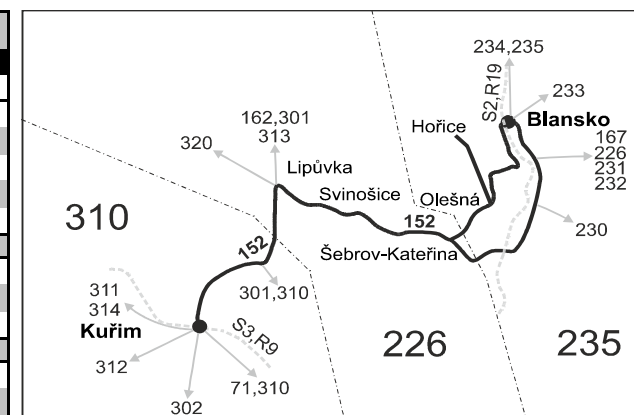

Číslo spoje:		202	204	208	210	212	214	216	218	220	222	224	226	228
Úsek	Zóna Zastávka	ⓈⓂ11	ⓈⓂ71	ⓈⓂ17	ⓈⓂ17	ⓈⓂ17	ⓈⓂ17	ⓈⓂ17	ⓈⓂ16	ⓈⓂ16	ⓈⓂ16	†44	Ⓢ45	Ⓢ45
	310 Kuřim, žel.st.	6:02	8:10		9:30		13:30	15:30	18:02		20:30	22:30	22:30	23:31
	310 Kuřim, kult.dům	6:05	8:13		9:33		13:33	15:33	18:05		20:33	22:33	22:33	23:34
	310 Kuřim, poliklinika	6:06	8:14		9:34		13:34	15:34	18:06		20:34	22:34	22:34	23:35
	310 Kuřim, TOS	6:07	8:15		9:35		13:35	15:35	18:07		20:35	22:35	22:35	23:36
	310 Kuřim, TE příj.	6:09							18:09					
	⇒ 301 Bystré	6:12							18:12					
	310 Kuřim, TE odj.	6:12							18:12					
	310 Kuřim, Prefa rozc. (z)	6:14	8:17		9:37		13:37	15:37	18:14		20:37	22:37	22:37	23:38
	226 Lipůvka	6:18	8:21		9:41		13:41	15:41	18:18		20:41	22:41	22:41	23:42
	⇒ 301 Bystré		8:41		9:41		13:41	15:41			20:41	22:41	22:41	
	226 Lipůvka, ZS	6:20	8:23		9:43		13:43	15:43	18:20		20:43	22:43		23:44
	226 Svinošice, náves													
	226 Svinošice	6:23	8:26		9:46		13:46	15:46	18:23		20:46	22:46		23:47
	226 Šebrov-Kateřina, Šebrov	6:26	8:29		9:49		13:49	15:49	18:26		20:49	22:49		23:50
	226 Šebrov-Kateřina, Sv. Kateřina	6:28	8:31		9:51		13:51	15:51	18:28		20:51	22:51		23:52
	235 Blansko, rozc.Klepačov (z)		8:37		9:57				18:34		20:57	22:57		23:58
	235 Blansko, Olešná	6:33					13:56	15:56						
	235 Blansko, Hořice	6:37		9:00		11:34	14:00	16:00		19:00				
	235 Blansko, Olešná	6:41		9:04		11:38	14:04	16:04		19:04				
	235 Blansko, rozvodna točna (z)	6:44		9:07		11:41	14:07	16:07		19:07				
	235 Blansko, Synthon	6:45		9:08		11:42	14:08	16:08		19:08				
	235 Blansko, Brněnská	6:46		9:09		11:43	14:09	16:09		19:09				
	235 Blansko, Svitavská	6:48		9:11		11:45	14:11	16:11		19:11				
	235 Blansko, aut.st.	6:50	8:39	9:13	9:59	11:47	14:13	16:13	18:36	19:13	20:59	22:59		0:00
	⇒ S2 Brno	7:04		9:32	10:04	13:04	14:31	16:31		19:32				
	⇒ S2 Březová n.Svit.			9:29			14:29	16:31		19:29	21:29			
	⇒ R19 Brno								18:41					
	⇒ 223 Klepačov	7:02												
	⇒ 223 Těchov				74 10:02			16:36	18:36					
	⇒ 226 Skalní Mlýn		8:45	74 9:35										
	⇒ 231 Studnice		8:43				14:43	16:43	18:43					
	⇒ 233 Benešov		8:39				14:39	16:39	18:39					
	⇒ 234 Boskovice	7:05							18:38					

Vysvětlivky:

- ⇒ spoje navazující na linku 152
- (z) zastávka celodenně na znamení
- } spoj jede po jiné trase
- Ⓢ jede v sobotu
- † jede v neděli a ve státem uznávané svátky
- 11 nejede 25.12. a 1.1., jede také 31.12.
- 16 jede také 31.12., nejede 24.12.

- 17 jede také 31.12.
- 44 jede od 22.4. do 3.11., nejede 5.7., 6.7., 28.9. a 27.10.
- 45 jede od 20.4. do 2.11., jede také 19.4., 21.4., 5.7. a 27.10.
- 71 jede od 19.4. do 3.11.
- 74 jede od 1.6. do 30.9.

Šťastnou cestu s IDS JMK

Vzhledem ke stavebnímu stavu zastávek nelze garantovat bezbariérový nástup do a výstup z vozidla na všech zastávkách.