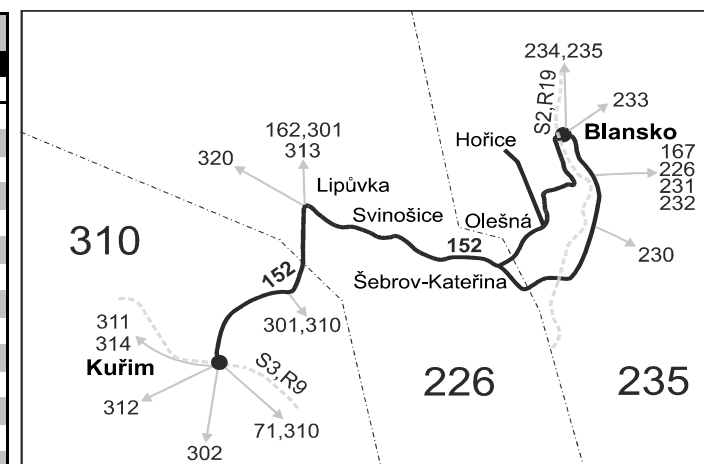

Číslo spoje:		201	203	205	209	211	213	215	217	219	221	223	225
Úsek	Zóna Zastávka	ⓈⓂ11	ⓈⓂ71	ⓈⓂ17	ⓈⓂ17	ⓈⓂ17	ⓈⓂ17	ⓈⓂ17	ⓈⓂ16	ⓈⓂ16	ⓈⓂ16	ⓈⓂ71	Ⓢ45
	235 Blansko, aut.st.	5:10	7:05	7:50	8:40	11:15	11:50	13:39	17:13	18:40	19:50	21:44	
	235 Blansko, Svitavská	5:13	}	}	8:43	11:18	}	13:42	17:16	18:43	}	}	
	235 Blansko, Brněnská	5:15	}	}	8:45	11:20	}	13:44	17:18	18:45	}	}	
	235 Blansko, Synthon	5:16	}	}	8:46	11:21	}	13:45	17:19	18:46	}	}	
	235 Blansko, rozvodna točna (z)	5:17	}	}	8:47	11:22	}	13:46	17:20	18:47	}	}	
	235 Blansko, Olešná	}	}	}	8:50	11:25	}	13:49	}	18:50	}	}	
	235 Blansko, Hořice	}	}	}	8:54	11:29	}	13:53	}	18:54	}	}	
	235 Blansko, Olešná	5:20	}	}	}	}	}	13:57	17:23	}	}	}	
	235 Blansko, rozc.Klepačov (z)	}	7:07	7:52	}	11:52	}	}	}	19:52	21:46	}	
	226 Šebrov-Kateřina, Sv. Kateřina	5:25	7:13	7:58		11:58	14:02	17:28		19:58	21:52		
	226 Šebrov-Kateřina, Šebrov	5:27	7:15	8:00		12:00	14:04	17:30		20:00	21:54		
	226 Svinošice	5:30	7:18	8:03		12:03	14:07	17:33		20:03	21:57		
	226 Lipůvka, ZŠ	5:33	7:21	8:06		12:06	14:10	17:36		20:06	22:00		
	226 Lipůvka	5:35	7:23	8:08		12:08	14:12	17:38		20:08	22:02	22:48	
	⇒ 301 Bystřé		7:41										
	⇒ 301 Brno	5:38		8:18		12:18	14:18	17:38		20:18			
	310 Kuřim, Prefa rozc. (z)	5:39	7:27	8:12		12:12	14:16	17:42		20:12	22:06	22:52	
	310 Kuřim, TE	5:41	}	}		}	}	17:44		}	}	}	
	310 Kuřim, TOS	5:43	7:29	8:14		12:14	14:18	17:46		20:14	22:08	22:54	
	310 Kuřim, poliklinika	5:44	7:30	8:15		12:15	14:19	17:47		20:15	22:09	22:55	
	310 Kuřim, kult.dům	5:45	7:31	8:16		12:16	14:20	17:48		20:16	22:10	22:56	
	310 Kuřim, žel.st.	5:48	7:34	8:19		12:19	14:23	17:51		20:19	22:13	22:59	
	⇒ 71 Brno		7:52					17:52					
	⇒ S3 Břeclav		7:40	8:40		12:40	14:40			20:40	Ⓢ122:40		
	⇒ S3 Žďár nad Sázavou							18:18			22:18		
	⇒ 302 Brno		7:53								22:13		
	⇒ 311 Tišnov			8:23		12:23	14:23				22:23		
	⇒ 312 Tišnov			8:23		12:23	14:23			Ⓜ020:23			

Vysvětlivky:

- ⇒ spoje navazující na linku 152
- (z) zastávka celodenně na znamení
- }
- Ⓢ spoj jede po jiné trase
- Ⓢ jede v sobotu
- Ⓜ jede v neděli a ve státem uznávané svátky
- Ⓜ10 nejede 24.12. a 31.12.
- Ⓜ11 nejede 25.12. a 1.1., jede také 31.12.
- Ⓜ16 jede také 31.12., nejede 24.12.
- Ⓜ17 jede také 31.12.
- Ⓜ45 jede od 20.4. do 2.11., jede také 19.4., 21.4., 5.7. a 27.10.
- Ⓜ71 jede od 19.4. do 3.11.
- Ⓜ81 jede také 23.12., 19.4., 21.4., 5.7. a 27.10.

Vzhledem ke stavebnímu stavu zastávek nelze garantovat bezbariérový nástup do a výstup z vozidla na všech zastávkách.

Šťastnou cestu s IDS JMK