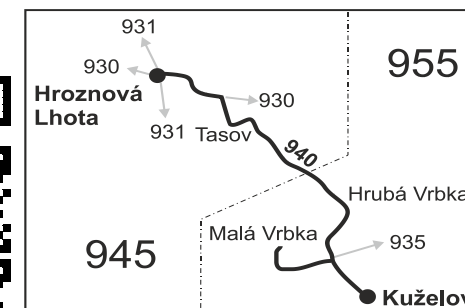

VÝLUKOVÝ JÍZDNÍ ŘÁD (výluka Hrubá Vrbka)

940

Kuželov - Hroznová Lhota

Integrovaný dopravní systém Jihomoravského kraje

Informace a podněty: 5 4317 4317, www.idsjmk.cz

Platí od 17.8.2017 do 9.12.2017

Linka 729940: Přepravu zajišťuje: VYDOS BUS a.s., Jiřího Wolkera 416/1, 682 01 Vyškov

PRACOVNÍ DNY

Číslo spoje:		1	3	71	73	41	43	45	
Úsek	Zóna	Zastávka	☒ ♿	☒ ♿	☒ H	☒ ♿	☒ ♿	☒ ♿	
955	Kuželov, točna		4:28	5:26	6:26	12:24	15:38	16:31	17:38
955	Kuželov		4:30	5:28	6:28	12:26	15:40	16:33	17:40
955	Hrubá Vrbka, školka		4:32	5:30	6:30	12:28	15:42	16:35	17:42
955	Hrubá Vrbka, kostel		4:33	5:31	6:31	12:29	15:43	16:36	17:43
955	Malá Vrbka		4:37	5:35	6:35	}	}	16:40	}
955	Malá Vrbka, zast. (z)		4:38	5:36	6:36	}	}	16:41	}
955	Hrubá Vrbka		4:41	5:39	6:39	12:30	15:44	16:44	17:44
945	Lipov, Újezdy (z)		4:47	5:45	6:45	12:36	15:50	16:50	17:50
945	Tasov		4:50	5:48	6:48	12:39	15:53	16:53	17:53
945	Hroznová Lhota, kostel		4:53	5:51	6:51	12:42	15:56	16:56	17:56
	⇒ 930 Veselí n.Mor.		5:02	5:52	6:52	12:42	16:02	17:02	17:56
	⇒ 931 Strážnice		5:04	6:04	6:52				
	⇒ 931 Veselí n.Mor.		4:57	5:57	6:52		15:57	16:57	17:57

Vysvětlivky:

- ⇒ spoje navazující na linku 940
- (z) zastávka celodenně na znamení
- }
- ☒ spoj jede po jiné trase
- ♿ spoj s bezbariérově přístupným vozidlem
- ☒ jede v pracovních dnech
- H z Hroznová Lhota, kostel pokračuje jako linka 931 do Strážnice a ve dnech školního vyučování dále jako linka 911 do Hodonína
- Vzhledem ke stavebnímu stavu zastávek nelze garantovat bezbariérový nástup do a výstup z vozidla na všech zastávkách.