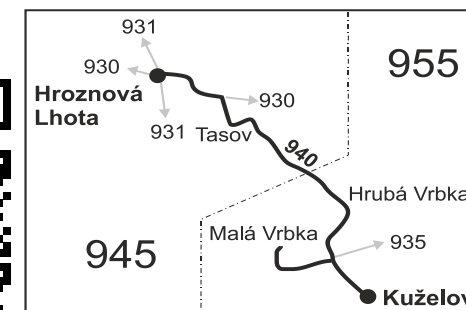

VÝLUKOVÝ JÍZDNÍ ŘÁD (výluka Hrubá Vrbka)

940

Hroznová Lhota - Kuželov

Integrovaný dopravní systém Jihomoravského kraje

Informace a podněty: 5 4317 4317, www.idsjmk.cz

Platí od 17.8.2017 do 9.12.2017

Linka 729940: Přepravu zajišťuje: VYDOS BUS a.s., Jiřího Wolkera 416/1, 682 01 Vyškov

PRACOVNÍ DNY

Číslo spoje:		2	4	6	72	42	44	46	
Úsek	Zóna	Zastávka	♂	♂	♂	♂	♂	♂	
			♂	♂	♂	♂	♂	♂	
	945	Hroznová Lhota, kostel	4:04	5:04	6:04	12:04	15:05	16:05	17:09
	945	Tasov	4:07	5:07	6:07	12:07	15:08	16:08	17:12
	945	Lipov, Újezdy (z)	4:10	5:10	6:10	12:10	15:11	16:11	17:15
	955	Hrubá Vrbka	4:16	5:16	6:16	12:16	15:17	16:17	17:21
	955	Malá Vrbka, zast. (z)	}	}	6:19	}	15:20	16:20	17:24
	955	Malá Vrbka	}	}	6:20	}	15:21	16:21	17:25
	955	Hrubá Vrbka, kostel	4:17	5:17		12:17	15:25	16:25	17:29
	955	Hrubá Vrbka, školka	4:18	5:18		12:18	15:26	16:26	17:30
	955	Kuželov	4:20	5:20		12:20	15:28	16:28	17:32
	955	Kuželov, točna	4:22	5:22		12:22	15:30	16:30	17:34