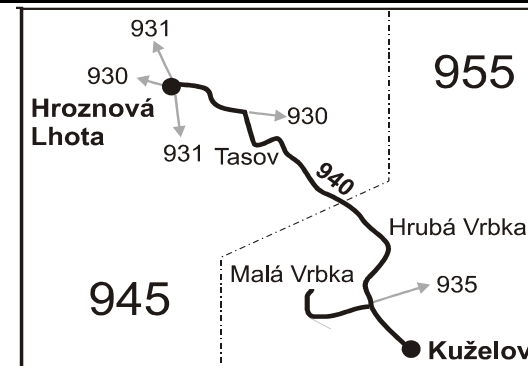

VÝLUKOVÝ JÍZDNÍ ŘÁD

940

Hroznová Lhota - Kuželov

Integrovaný dopravní systém Jihomoravského kraje

Informace a podněty: 5 4317 4317, www.idsjmk.cz

Platí od 27.2.2012 do 8.12.2012

Linka 729940: Přepravu zajišťuje: ČSAD Hodonín a.s., Brněnská ul. 48, 695 39 Hodonín

Předpokládaný konec výluky - k 16. 5. 2011

PRACOVNÍ DNY

Úsek	Číslo spoje:	2	4	6	8	10	12	14
Zóna	Zastávka	⊗	⊗	⊗	⊗	⊗	⊗	⊗
945	Hroznová Lhota, kostel	4:05	5:00	6:02	12:04	15:05	16:02	17:05
945	Tasov	4:08	5:03	6:05	12:07	15:08	16:05	17:08
945	Lipov, Újezdy (z)	4:11	5:06	6:08	12:10	15:11	16:08	17:11
955	Hrubá Vrbka	4:17	5:12	6:14	12:16	15:17	16:14	17:17
955	Hrubá Vrbka, ZD	}	}	}	}	15:18	16:15	17:18
955	Malá Vrbka, zast. (z)	}	}	}	}	15:21	16:18	17:21
955	Malá Vrbka	}	}	}	}	15:22	16:19	17:22
955	Hrubá Vrbka, kostel (na obslužné komunikaci k ZD)	4:18	5:13	6:15	12:17	15:27	16:24	17:27
	⇒ 935 Malá Vrbka				12:18			
955	Hrubá Vrbka, školka	4:23	5:18	6:20	12:22	15:32	16:29	17:32
955	Kuželov	4:24	5:19	6:21	12:23	15:33	16:30	17:33
955	Kuželov, točna	4:26	5:21	6:22	12:25	15:35	16:32	17:35

Vysvětlivky:

- ⇒ spoje navazující na linku 940
- (z) zastávka celodenně na znamení
- ⊗ jede v pracovních dnech

120209

Šťastnou cestu s IDS JMK