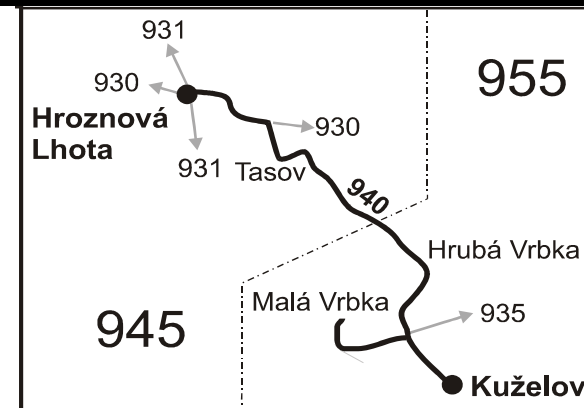

VÝLUKOVÝ JÍZDNÍ ŘÁD

940

Kuželov - Hroznová Lhota

Integrovaný dopravní systém Jihomoravského kraje

Informace a podněty: 5 4317 4317, www.idsjmj.cz

Platí od 27.2.2012 do 8.12.2012

Linka 729940: Přepravu zajišťuje: ČSAD Hodonín a.s., Brněnská ul. 48, 695 39 Hodonín

Předpokládaný konec výluky - k 16. 5. 2011

PRACOVNÍ DNY

Číslo spoje:		1	3	13	5	7	9	11	
Úsek	Zóna	Zastávka	⊗	⊗	⊗H	⊗V	⊗	⊗V	
955	Kuželov, točna		4:26	5:21	6:21	13:00	15:35	16:32	17:35
955	Kuželov		4:28	5:23	6:23	13:02	15:37	16:34	17:37
955	Hrubá Vrbka, školka		4:29	5:24	6:24	13:03	15:38	16:35	17:38
955	Hrubá Vrbka, kostel (na obslužné komunikaci k ZD)		4:34	5:29	6:29	13:08	15:43	16:40	17:43
955	Malá Vrbka		4:39	5:34	6:34	}	}	16:45	}
955	Malá Vrbka, zast. (z)		4:40	5:35	6:35	}	}	16:46	}
955	Hrubá Vrbka, ZD		4:43	5:38	6:38	}	}	16:49	}
955	Hrubá Vrbka		4:44	5:39	6:39	13:09	15:44	16:50	17:44
945	Lipov, Újezdy (z)		4:50	5:45	6:45	13:15	15:50	16:56	17:50
945	Tasov		4:53	5:48	6:48	13:18	15:53	16:59	17:53
945	Hroznová Lhota, kostel		4:56	5:51	6:51	13:21	15:56	17:02	17:56
	⇒ 930 Veselí n.Mor.		5:02	5:52	6:52	13:27	15:56	17:02	17:56
	⇒ 931 Strážnice		5:04	6:04	6:53	56 13:34			
	⇒ 931 Veselí n.Mor.		4:57	5:57	6:57		15:57		17:57

Vysvětlivky:

- ⇒ spoje navazující na linku 940
- (z) zastávka celodenně na znamení
- ⊗ jede v pracovních dnech
- 56** nejede od 2.7. do 31.8.
- H z Hroznová Lhota, kostel pokračuje jako linka 931 do Strážnice a ve dnech školního vyučování dále jako linka 911 do Hodonína
- V z Hroznová Lhota, kostel pokračuje jako linka 930 do Veselí nad Moravou, žel. st.