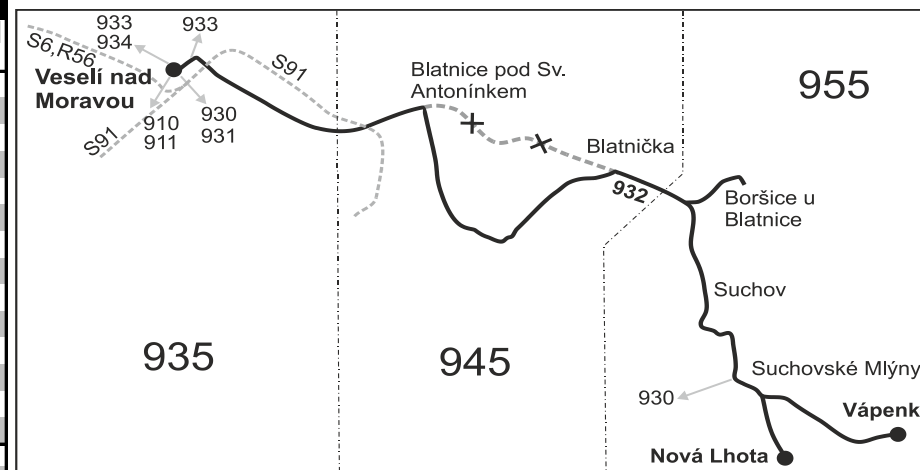

Informace a podněty: 5 4317 4317, www.idsjmk.cz

Platí od 5.6.2017 do 9.12.2017

Linka 729932: Přepravu zajišťuje: VYDOS BUS a.s., Jiřího Wolkerova 416/1, 682 01 Vyškov

SOBOTA + NEDELE

Číslo spoje:		202	204	252	254	206	256	208	210	258
Úsek	Zóna	Ⓢ†	Ⓢ†39	Ⓢ†64	Ⓢ†64	Ⓢ†39	Ⓢ†64	Ⓢ†39	Ⓢ†39	Ⓢ†64
	955 Nová Lhota, hor.zast. Ⓢ			7:06	10:11		14:11			18:11
	955 Nová Lhota, dol.zast.			7:08	10:13		14:13			18:13
	955 Suchov, Zámečnickovy mlýny (z)			7:11	10:16		14:16			18:16
	955 Suchov, Suchovské mlýny			7:13	10:18		14:18			18:18
	955 Suchov, Trnová (z)			7:14	10:19		14:19			18:19
	955 Suchov, točna Ⓢ	5:13	7:13	7:17	10:22	10:22	14:22	14:22	18:22	18:22
	955 Suchov	5:15	7:15	7:19	10:24	10:24	14:24	14:24	18:24	18:24
	955 Boršice u Blatnice	5:21	7:21	7:25	10:30	10:30	14:30	14:30	18:30	18:30
	955 Boršice u Blatnice, pošta	5:22	7:22	7:26	10:31	10:31	14:31	14:31	18:31	18:31
	955 Suchov, rozc. (z)	5:26	7:26	7:30	10:35	10:35	14:35	14:35	18:35	18:35
	945 Blatnička	5:28	7:28	7:32	10:37	10:37	14:37	14:37	18:37	18:37
	945 Blatnice pod Sv. Antonínkem, křiž.	5:39	7:39	7:43	10:48	10:48	14:48	14:48	18:48	18:48
	935 Veselí nad Moravou, u polikliniky	5:46	7:46	7:50	10:55	10:55	14:55	14:55	18:55	18:55
	935 Veselí nad Moravou, žel.st. Ⓢ	5:48	7:48	7:52	10:57	10:57	14:57	14:57	18:57	18:57
	⇒ R56 Kyjov, Brno	6:01			11:01	11:01	15:01	15:01	19:01	19:01
	⇒ S6 Kyjov, Brno		7:59	7:59						
	⇒ S91 Strážnice, Hodonín				11:12	11:12	15:12	15:12	19:12	19:12
	⇒ 933 Mor. Písek, Žeravice				11:11	11:11	15:11	15:11	19:11	19:11

Vysvětlivky:

- ⇒ spoje navazující na linku 932
- (z) zastávka celodenně na znamení
- ♿ spoj s bezbariérově přístupným vozidlem
- Ⓢ jede v sobotu
- † jede v neděli a ve státem uznávané svátky

39 nejede od 5.6. do 1.10.

64 jede od 5.6. do 1.10.

Ⓢ Spoj přepravuje jízdní kola mezi zastávkami označenými symbolem jízdního kola v období od 14. 4. do 1. 10. 2017. Počet přepravovaných kol je kapacitně omezen na 20 ks.

Šťastnou cestu s IDS JMK