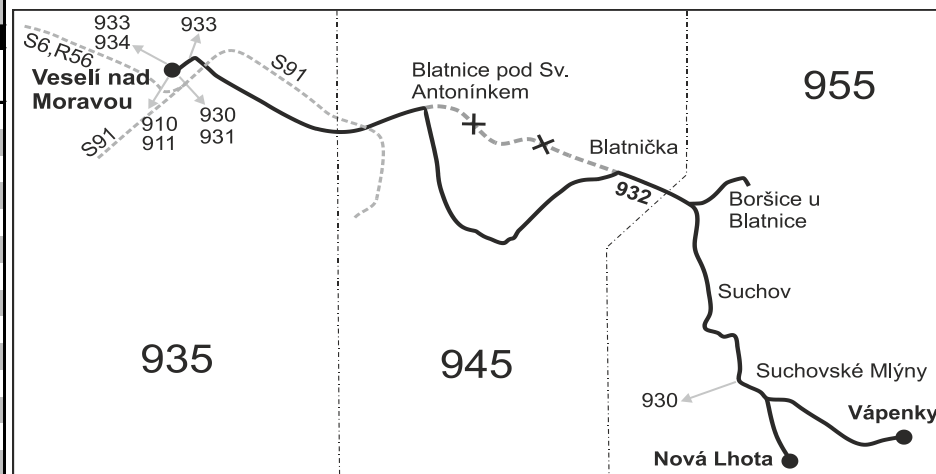

Integrovaný dopravní systém Jihomoravského kraje

Informace a podněty: 5 4317 4317, www.idsjmk.cz

Platí od 5.6.2017 do 9.12.2017

Linka 729932: Přepravu zajišťuje: VYDOS BUS a.s., Jiřího Wolkerova 416/1, 682 01 Vyškov

SOBOTA + NEDELE

Úsek	Zóna	Zastávka	Císlo spoje:									
			251	201	253	203	255	205	257	207	209	
			Ⓢ†64 ♿♿	Ⓢ†65 ♿	Ⓢ†64 ♿♿	Ⓢ†65 ♿	Ⓢ†64 ♿♿	Ⓢ†65 ♿	Ⓢ†64 ♿♿	Ⓢ†65 ♿	Ⓢ†	
935	Veselí nad Moravou, žel.st.	♿♿	6:19	6:19	9:19	9:19	12:19	12:19	15:19	15:19	19:19	
935	Veselí nad Moravou, u polikliniky		6:21	6:21	9:21	9:21	12:21	12:21	15:21	15:21	19:21	
945	Blatnice pod Sv. Antonínkem, křiž.		6:28	6:28	9:28	9:28	12:28	12:28	15:28	15:28	19:28	
945	Blatnička		6:38	6:38	9:38	9:38	12:38	12:38	15:38	15:38	19:38	
955	Suchov, rozc. (z)		6:40	6:40	9:40	9:40	12:40	12:40	15:40	15:40	19:40	
955	Boršice u Blatnice		6:44	6:44	9:44	9:44	12:44	12:44	15:44	15:44	19:44	
955	Boršice u Blatnice, pošta		6:45	6:45	9:45	9:45	12:45	12:45	15:45	15:45	19:45	
955	Suchov, rozc. (z)		6:49	6:49	9:49	9:49	12:49	12:49	15:49	15:49	19:49	
955	Suchov		6:51	6:51	9:51	9:51	12:51	12:51	15:51	15:51	19:51	
955	Suchov, točna	♿♿	6:53	6:53	9:53	9:53	12:53	12:53	15:53	15:53	19:53	
955	Suchov, Trnová (z)		6:55		9:55		12:55		15:55			
955	Suchov, Suchovské mlýny		6:57		9:57		12:57		15:57			
955	Suchov, Zámečnickovy mlýny (z)		6:59		9:59		12:59		15:59			
955	Nová Lhota, dol.zast.		7:02		10:02		13:02		16:02			
955	Nová Lhota, hor.zast.	♿♿	7:04		10:04		13:04		16:04