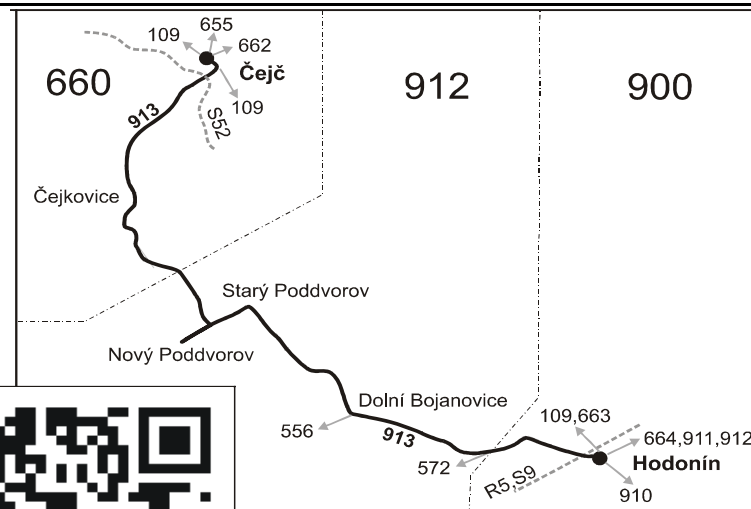

Číslo spoje:		101	103	105	107	109	111	113	115	117
Úsek	Zóna Zastávka	Ⓢ†	Ⓢ†K	Ⓢ†	Ⓢ†K	Ⓢ†	Ⓢ†K	Ⓢ†16	Ⓢ†16	Ⓢ†10
	900 Hodonín, aut.nádr.	6:32	7:52	9:52	11:52	14:22	15:52	18:32	19:52	22:32
	900 Hodonín, u podjezdu	6:34	7:54	9:54	11:54	14:24	15:54	18:34	19:54	22:34
	900 Hodonín, Kapříška	6:35	7:55	9:55	11:55	14:25	15:55	18:35	19:55	22:35
	900 Hodonín, Kapříška, rybníky (z)	6:37	7:57	9:57	11:57	14:27	15:57	18:37	19:57	22:37
	912 Lužice, rozc.	6:38	7:58	9:58	11:58	14:28	15:58	18:38	19:58	22:38
	912 Hodonín, Písečný, farma (z)	6:41	8:01	10:01	12:01	14:31	16:01	18:41	20:01	22:41
	912 Dolní Bojanovice, dol.zast.	6:45	8:05	10:05	12:05	14:35	16:05	18:45	20:05	22:45
	912 Dolní Bojanovice, hor.zast.	6:47	8:07	10:07	12:07	14:37	16:07	18:47	20:07	22:47
	912 Starý Poddvorov, Čekačka	6:51	8:11	10:11	12:11	14:41	16:11	18:51	20:11	22:51
	912 Starý Poddvorov, hřiště	6:53	8:13	10:13	12:13	14:43	16:13	18:53	20:13	22:53
	912 Starý Poddvorov, obec	6:54	8:14	10:14	12:14	14:44	16:14	18:54	20:14	22:54
	912 Nový Poddvorov, ObÚ	6:57	8:17	10:17	12:17	14:47	16:17	18:57	20:17	22:57
	912 Nový Poddvorov, rozc.	6:59	8:19	10:19	12:19	14:49	16:19	18:59	20:19	22:59
	660 Čejkovice, Cigánov	7:04	8:24	10:24	12:24	14:54	16:24	19:04	20:24	23:04
	660 Čejkovice, kovárna	7:05	8:25	10:25	12:25	14:55	16:25	19:05	20:25	23:05
	660 Čejkovice, u kostela	7:07	8:27	10:27	12:27	14:57	16:27	19:07	20:27	23:07
	660 Čejkovice, V Kratinách (z)	7:09	8:29	10:29	12:29	14:59	16:29	19:09	20:29	23:09
	660 Čejč, žel.st.	7:15	8:35	10:35	12:35	15:05	16:35	19:15	20:35	23:15
	660 Čejč, nám.	7:17	8:37	10:37	12:37	15:07	16:37	19:17	20:37	23:17
	⇒ 109 Brno		8:40	10:40	12:40		16:40	19:20	20:50	
	⇒ 655 Karlín		8:42		12:42		16:42			
	⇒ 662 Kyjov				12:51		16:51		20:51	

Vysvětlivky:

- ⇒ spoje navazující na linku 913
- (z) zastávka celodenně na znamení
- Ⓢ jede v sobotu
- † jede v neděli a ve státem uznávané svátky

- **10** nejede 24.12. a 31.12.
- **16** nejede 24.12.
- **40** nejede 24.12., 25.12., 31.12. a od 1.7. do 31.8.
- K ze zast. Čejč, nám. pokračuje jako linka 655 do Karlína

Šťastnou cestu s IDS JMK

111110