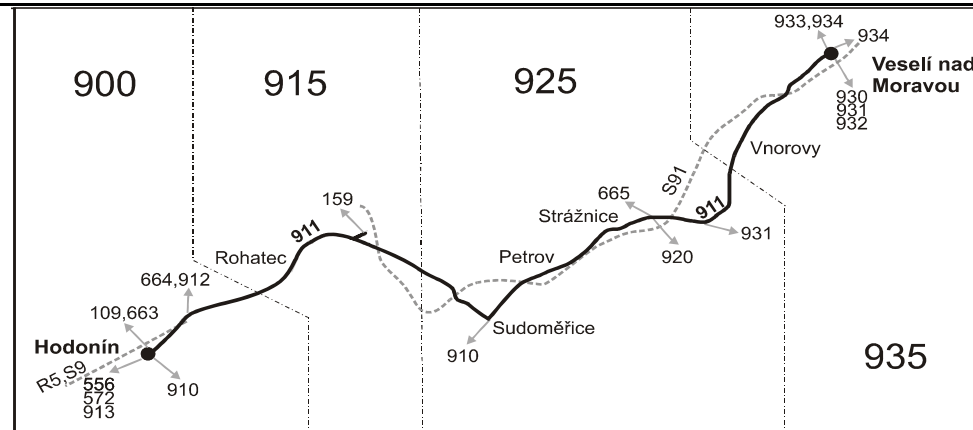

Úsek	Číslo spoje:	102	118	104	120	106	108	114	116
Zóna	Zastávka	Ⓞ†	†	Ⓞ68	†	Ⓞ†	Ⓞ†	Ⓞ†	Ⓞ†
935	Veselí nad Moravou, žel.st.	4:39	5:19	6:39		8:39	12:39	16:39	18:39
935	Veselí nad Moravou, Lány, sídl.	4:40	5:20	6:40		8:40	12:40	16:40	18:40
935	Veselí nad Moravou, VENZA	4:41	5:21	6:41		8:41	12:41	16:41	18:41
935	Veselí nad Moravou, Zarazice, rest.	4:43	5:23	6:43		8:43	12:43	16:43	18:43
935	Veselí nad Moravou, Zarazice, STIVAL	4:44	5:24	6:44		8:44	12:44	16:44	18:44
935	Vnorovy, přejezd	4:45	5:25	6:45		8:45	12:45	16:45	18:45
935	Vnorovy, lidový dům	4:47	5:27	6:47		8:47	12:47	16:47	18:47
935	Vnorovy, škola	4:49	5:29	6:49		8:49	12:49	16:49	18:49
935	Vnorovy, Liděřovice	4:51	5:31	6:51		8:51	12:51	16:51	18:51
925	Strážnice, aut.st. příj.	4:58	5:38	6:58		8:58	12:58	16:58	18:58
	⇒ 920 Radějov			7:00		9:00	13:00		19:00
	⇒ 931 Kněždub	5:07		7:07			13:07	17:07	19:07
925	Strážnice, aut.st. odj.	5:00		7:00	7:00	9:00	13:00	17:00	19:00
925	Strážnice, Skalická brána	5:02		7:02	7:02	9:02	13:02	17:02	19:02
925	Petrov	5:07		7:07	7:07	9:07	13:07	17:07	19:07
925	Sudoměřice, křiž.	5:11		7:11	7:11	9:11	13:11	17:11	19:11
925	Sudoměřice, ObÚ	5:13		7:13	7:13	9:13	13:13	17:13	19:13
915	Rohatec, Kolonie, Maryša	5:21		7:21	7:21	9:21	13:21	17:21	19:21
915	Rohatec, na kopci	5:24		7:24	7:24	9:24	13:24	17:24	19:24
915	Rohatec, nám.	5:26		7:26	7:26	9:26	13:26	17:26	19:26
915	Rohatec, Smíchov	5:28		7:28	7:28	9:28	13:28	17:28	19:28
900	Hodonín, vodárna (z)	5:30		7:30	7:30	9:30	13:30	17:30	19:30
900	Hodonín, nem.	5:33		7:33	7:33	9:33	13:33	17:33	19:33
900	Hodonín, rest.Morava	5:35		7:35	7:35	9:35	13:35	17:35	19:35
900	Hodonín, aut.nádr.	5:38		7:38	7:38	9:38	13:38	17:38	19:38
	⇒ R5 Břeclav, Brno	Ⓞ27 6:16		8:18	8:18	10:18	14:18	18:18	20:18
	⇒ 556 Podivín	5:52					13:57	17:57	
	⇒ 913 Čejkovice			7:52	7:52	9:52			19:52

Vysvětlivky:

- ⇒ spoje navazující na linku 911
- (z) zastávka celodenně na znamení
- Ⓞ jede v sobotu
- † jede v neděli a ve státem uznávané svátky

- **27** jede také 1.5., 8.5., 5.7. a 28.9., nejede 7.7. a 29.9.
- **68** jede také 17.11.

Šťastnou cestu s IDS JMK

111110