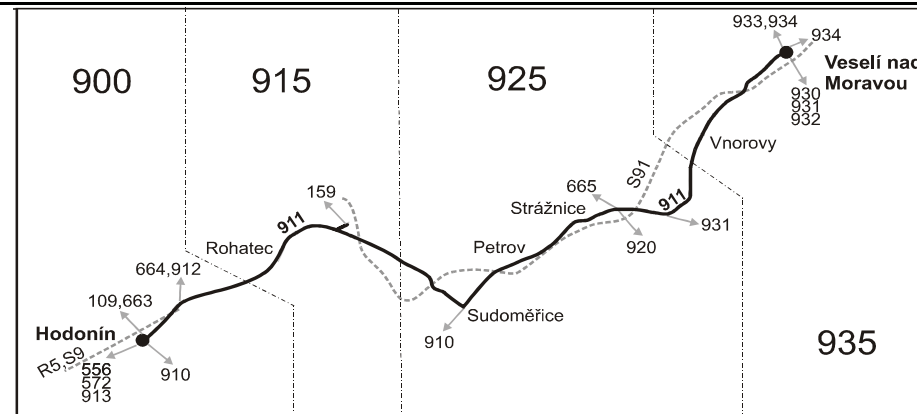

SOBOTA + NEDĚLE

Číslo spoje:		101	103	105	109	113	115
Úsek	Zóna Zastávka	Ⓢ†	Ⓢ†	Ⓢ†	Ⓢ†	Ⓢ†	Ⓢ†
	900 Hodonín, aut.nádr.	6:20	8:20	12:20	14:20	18:20	20:20
	900 Hodonín, rest.Morava	6:23	8:23	12:23	14:23	18:23	20:23
	900 Hodonín, nem.	6:25	8:25	12:25	14:25	18:25	20:25
	900 Hodonín, vodárna (z)	6:28	8:28	12:28	14:28	18:28	20:28
	915 Rohatec, Smíchov	6:30	8:30	12:30	14:30	18:30	20:30
	915 Rohatec, nám.	6:32	8:32	12:32	14:32	18:32	20:32
	915 Rohatec, na kopci	6:34	8:34	12:34	14:34	18:34	20:34
	915 Rohatec, Kolonie, Maryša	6:37	8:37	12:37	14:37	18:37	20:37
	925 Sudoměřice, ObÚ	6:45	8:45	12:45	14:45	18:45	20:45
	925 Sudoměřice, křiž.	6:47	8:47	12:47	14:47	18:47	20:47
	925 Petrov	6:51	8:51	12:51	14:51	18:51	20:51
	925 Strážnice, Skalická brána	6:56	8:56	12:56	14:56	18:56	20:56
	925 Strážnice, aut.st. přij.	6:58	8:58	12:58	14:58	18:58	20:58
	⇒ 920 Radějov	7:00	9:00	13:00	15:00	19:00	
	⇒ 931 Kněždub	7:07		13:07	15:07	19:07	
	925 Strážnice, aut.st. odj.	7:00	9:00	13:00	15:00	19:00	21:00
	935 Vnorovy, Liděřovice	7:07	9:07	13:07	15:07	19:07	21:07
	935 Vnorovy, škola	7:09	9:09	13:09	15:09	19:09	21:09
	935 Vnorovy, lidový dům	7:11	9:11	13:11	15:11	19:11	21:11
	935 Vnorovy, přejezd	7:13	9:13	13:13	15:13	19:13	21:13
	935 Veselí nad Moravou, Zarazice, STIVAL	7:14	9:14	13:14	15:14	19:14	21:14
	935 Veselí nad Moravou, Zarazice, rest.	7:15	9:15	13:15	15:15	19:15	21:15
	935 Veselí nad Moravou, VENAZ	7:17	9:17	13:17	15:17	19:17	21:17
	935 Veselí nad Moravou, Lány, sídl.	7:18	9:18	13:18	15:18	19:18	21:18
	935 Veselí nad Moravou, žel.st.	7:19	9:19	13:19	15:19	19:19	21:19
	⇒ 932 Suchov		9:19		15:19	19:19	

Vysvětlivky:

⇒ spoje navazující na linku 911

† jede v neděli a ve státem uznávané svátky

(z) zastávka celodenně na znamení

Ⓢ jede v sobotu

111110

911

Veselí nad Moravou - Strážnice - Rohatec - Hodonín (II. část)