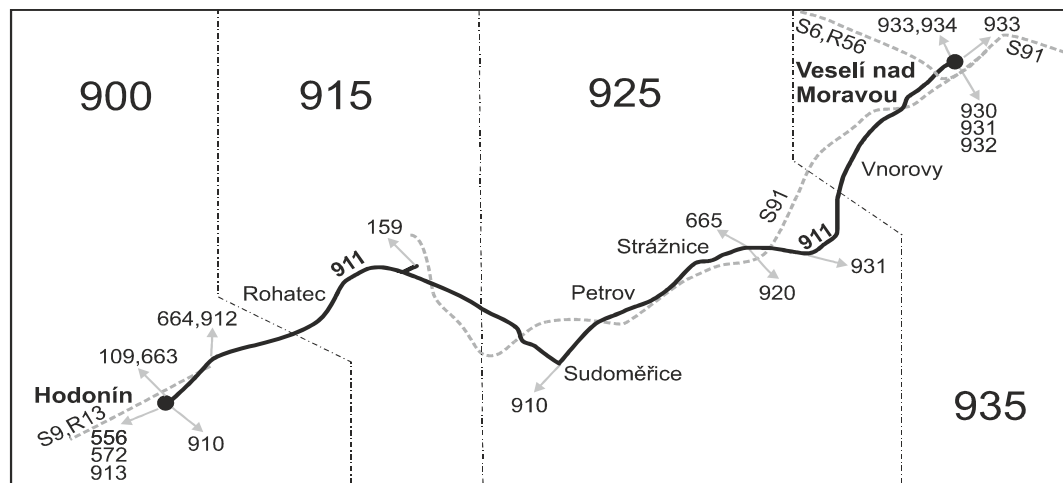

Číslo spoje:		301	331	333	361	381	
Úsek	Zóna	Zastávka	Ⓢ†	Ⓢ†	Ⓢ†	Ⓢ†	
	900	Hodonín, aut.nádr.	6:20	8:20	12:20	14:20	18:20
	900	Hodonín, rest.Morava	6:24	8:24	12:24	14:24	18:24
	900	Hodonín, nemocnice-lázně	6:26	8:26	12:26	14:26	18:26
	900	Hodonín, vodárna (z)	6:29	8:29	12:29	14:29	18:29
	915	Rohatec, Smíchov	6:31	8:31	12:31	14:31	18:31
	915	Rohatec, nám.	6:33	8:33	12:33	14:33	18:33
	915	Rohatec, na kopci	6:35	8:35	12:35	14:35	18:35
	915	Rohatec, Kolonie, Maryša	6:38	8:38	12:38	14:38	18:38
	925	Sudoměřice, ObÚ	6:45	8:45	12:45	14:45	18:45
	925	Sudoměřice, křiž.	6:47	8:47	12:47	14:47	18:47
	925	Petrov	6:51	8:51	12:51	14:51	18:51
	925	Strážnice, Skalická brána	6:56	8:56	12:56	14:56	18:56
	925	Strážnice, aut.st.	6:58	8:58	12:58	14:58	18:58
		⇒ 920 Radějov	7:00	9:00	13:00	15:00	19:00
		⇒ 931 Kněždub, Veselí n.Mor.	7:07		13:07	16:07	19:07
	925	Strážnice, aut.st.	7:00	9:00	13:00	15:00	19:00
	935	Vnorovy, Liděřovice	7:07	9:07	13:07	15:07	19:07
	935	Vnorovy, škola	7:09	9:09	13:09	15:09	19:09
	935	Vnorovy, ObÚ	7:11	9:11	13:11	15:11	19:11
	935	Vnorovy, přejezd	7:13	9:13	13:13	15:13	19:13
	935	Veselí nad Moravou, Zarazice, Crhounkova	7:14	9:14	13:14	15:14	19:14
	935	Veselí nad Moravou, Zarazice, rest.	7:15	9:15	13:15	15:15	19:15
	935	Veselí nad Moravou, Náklí	7:17	9:17	13:17	15:17	19:17
	935	Veselí nad Moravou, Lány, sídl.	7:18	9:18	13:18	15:18	19:18
	935	Veselí nad Moravou, žel.st.	7:19	9:19	13:19	15:19	19:19
		⇒ 932 Blatnice, Suchov		9:19		15:19	19:19

Vysvětlivky:

- ⇒ spoje navazující na linku 911
- (z) zastávka celodenně na znamení
- ♿ spoj s bezbariérově přístupným vozidlem
- Ⓢ jede v sobotu
- † jede v neděli a ve státem uznávané svátky
- **10** nejede 24.12. a 31.12.
- **16** nejede 24.12.

Vzhledem ke stavebnímu stavu zastávek nelze garantovat bezbariérový nástup do a výstup z vozidla na všech zastávkách.

Šťastnou cestu s IDS JMK