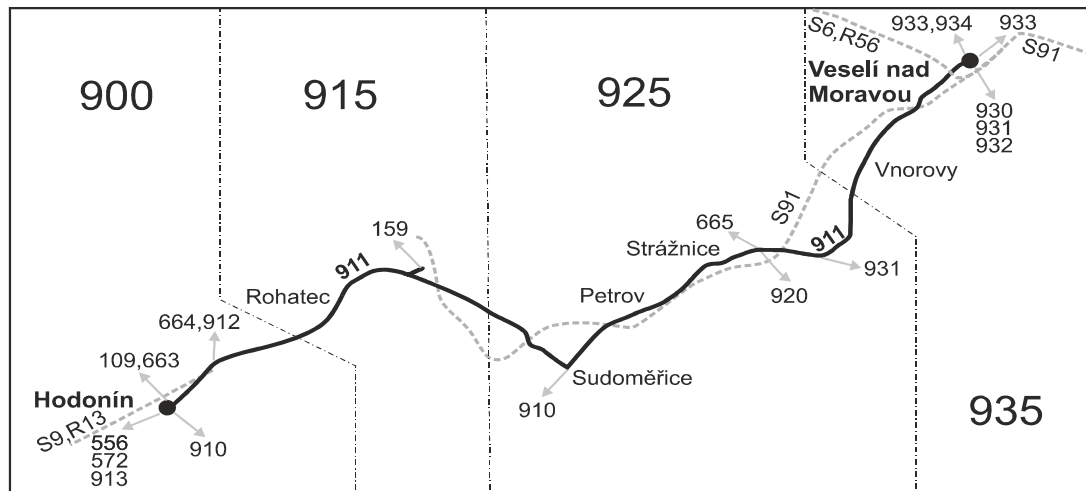

Číslo spoje:		302	334	338	382	362
Úsek	Zóna	Zastávka	Ⓢ†	Ⓢ†	Ⓢ†	Ⓢ†
935	Veselí nad Moravou, žel.st.	4:39	6:39	10:39	12:39	16:39
935	Veselí nad Moravou, Lány, sídl.	4:40	6:40	10:40	12:40	16:40
935	Veselí nad Moravou, Nákli	4:41	6:41	10:41	12:41	16:41
935	Veselí nad Moravou, Zarazice, rest.	4:43	6:43	10:43	12:43	16:43
935	Veselí nad Moravou, Zarazice, Crhounkova	4:44	6:44	10:44	12:44	16:44
935	Vnorovy, přejezd	4:45	6:45	10:45	12:45	16:45
935	Vnorovy, lidový dům	4:47	6:47	10:47	12:47	16:47
935	Vnorovy, škola	4:49	6:49	10:49	12:49	16:49
935	Vnorovy, Liděfovice	4:51	6:51	10:51	12:51	16:51
925	Strážnice, aut.st.	přij. 4:58	6:58	10:58	12:58	16:58
	⇒ 920 Radějov		7:00		13:00	
	⇒ 931 Kněždub, Veselí n.Mor.	5:07	7:07	11:07	13:07	16:17:07
925	Strážnice, aut.st.	odj. 5:00	7:00	11:00	13:00	17:00
925	Strážnice, Skalická brána	5:02	7:02	11:02	13:02	17:02
925	Petrov	5:07	7:07	11:07	13:07	17:07
925	Sudoměřice, kříž.	5:11	7:11	11:11	13:11	17:11
925	Sudoměřice, ObÚ	5:13	7:13	11:13	13:13	17:13
915	Rohatec, Kolonie, Maryša	5:20	7:20	11:20	13:20	17:20
915	Rohatec, na kopci	5:23	7:23	11:23	13:23	17:23
915	Rohatec, nám.	5:25	7:25	11:25	13:25	17:25
915	Rohatec, Smíchov	5:27	7:27	11:27	13:27	17:27
900	Hodonín, vodárna (z)	5:29	7:29	11:29	13:29	17:29
900	Hodonín, nemocnice-lázně	5:32	7:32	11:32	13:32	17:32
900	Hodonín, rest.Morava	5:34	7:34	11:34	13:34	17:34
900	Hodonín, aut.nádr.	5:38	7:38	11:38	13:38	17:38
	⇒ 556 Prušánky, Podivín	5:57		11:57	13:57	16:17:57
	⇒ 913 Čejkovice, Čejč		7:52	11:52		

Vysvětlivky:

- ⇒ spoje navazující na linku 911
- (z) zastávka celodenně na znamení
- ♿ spoj s bezbariérově přístupným vozidlem
- Ⓢ jede v sobotu
- † jede v neděli a ve státem uznávané svátky
- **16** nejede 24.12.

Vzhledem ke stavebnímu stavu zastávek nelze garantovat bezbariérový nástup do a výstup z vozidla na všech zastávkách.

Šťastnou cestu s IDS JMK