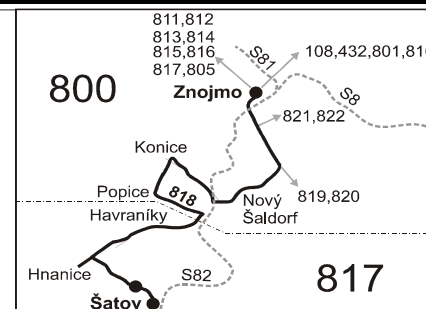

Vysvětlivky:

- (z) zastávka celodenně na znamení
- × jede v pracovních dnech
- ⊕ jede v sobotu
- † jede v neděli a ve státem uznávané svátky
- 16 nejede 24.12.
- 50 nejede od 23.12. do 2.1., od 3.2. do 10.2., 5.4., 6.4., od 2.7. do 31.8., 25.10. a 26.10.

Šťastnou cestu s IDS JMK

111118