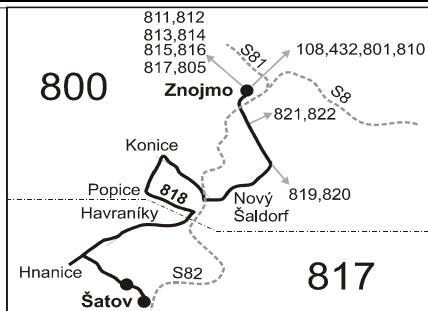

Šťastnou cestu s IDS JMK

111118

818

Šatov - Znojmo

Integrovaný dopravní systém Jihomoravského kraje

Informace a podněty: 5 4317 4317, www.idsjmk.cz

Platí od 11.12.2011 do 8.12.2012

Linka 729818: Přepravu zajišťuje: Břežanská dopravní společnost, s.r.o., Božice 429,671 64 Božice

Vysvětlivky:

- ⇒ spoje navazující na linku 818
- (z) zastávka celodenně na znamení
- ⊗ jede v pracovních dnech
- ⊕ jede v sobotu
- † jede v neděli a ve státem uznávané svátky
- 16** nejede 24.12.
- 50** nejede od 23.12. do 2.1., od 3.2. do 10.2., 5.4., 6.4., od 2.7. do 31.8., 25.10. a 26.10.
- 51** jede od 23.12. do 2.1., od 3.2. do 10.2., 5.4., 6.4., od 2.7. do 31.8., 25.10. a 26.10.