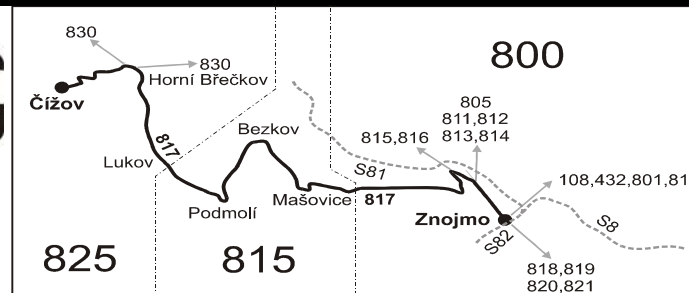

Vysvětlivky:

- ⇒ spoje navazující na linku 817
- (z) zastávka celodenně na znamení
- × jede v pracovních dnech
- Ⓢ jede v sobotu
- † jede v neděli a ve státem uznávané svátky
- 12 nejede 24.12., 25.12. a 31.12.
- 19 nejede od 27.12. do 30.12.
- 50 nejede od 23.12. do 2.1., od 3.2. do 10.2., 5.4., 6.4., od 2.7. do 31.8., 25.10. a 26.10.
- 69 nejede 24.12. a 17.11.
- ♻ odjezd zpravidla zajišťuje nízkopodlažní vozidlo

Šťastnou cestu s IDS JMK

111115