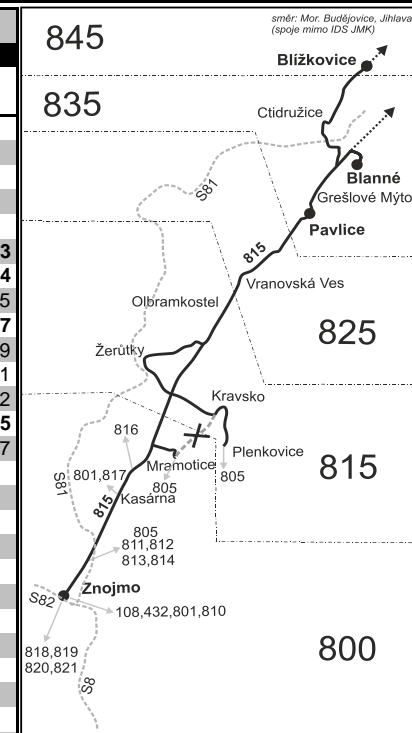

PRACOVNÍ DNY													SOBOTA + NEDELE							
Číslo spoje:		42	44	62	46	81	16	83	48	50	24	85	52	74	102	183	104	106	185	108		
Úsek	Zóna Zastávka	⌘ ♿	⌘ ♿	⌘ ♿	⌘ ♿ 50	⌘	⌘	⌘	⌘ ♿	⌘ ♿	⌘	⌘	⌘ ♿	⌘	⌘ ♿	⌘ ♿	⌘ ♿	⌘ ♿	⌘ ♿	⌘ ♿	⌘ ♿	
	845 Blížkovice, nám.						8:05	10:09														20:25
	845 Blížkovice, zdrav.stř. (z)						8:07															20:27
	835 Ctidružice, u parku						8:10															20:30
	835 Grešlové Mýto, žel.st.						8:13															20:33
	835 Grešlové Mýto, u mostu (z)						8:14															20:34
	835 Blanné	4:33	5:53			6:58			13:03	14:33			18:13		6:43		11:53	15:53			19:53	
	835 Blanné, rozc.0.7 (z)	4:34	5:54			6:59			10:14	13:04	14:34	16:14	17:14	18:14	6:44	10:14	11:54	15:54	17:14		19:54	
	835 Grešlové Mýto, motorest	4:35	5:55			7:00	8:15	10:15	13:05	14:35	16:15	17:15	18:15	20:35	6:45	10:15	11:55	15:55	17:15		19:55	
	835 Pavlice, na kopci	4:37	5:57	6:47	7:00	7:02	8:17	10:17	13:07	14:37	16:17	17:17	18:17	20:37	6:47	10:17	11:57	15:57	17:17		19:57	
	825 Vranovská Ves, u hřiště (z)	4:39	5:59	6:49	7:02	7:04	8:19	10:19	13:09	14:39	16:19	17:19	18:19	20:39	6:49	10:19	11:59	15:59	17:19		19:59	
	825 Vranovská Ves, u lesa	4:41	6:01	6:51	7:04	7:06	8:21	10:21	13:11	14:41	16:21	17:21	18:21	20:41	6:51	10:21	12:01	16:01	17:21		20:01	
	825 Vranovská Ves, Hostěrádky (z)	4:42	6:02	6:52	7:05	7:07	8:22	10:22	13:12	14:42	16:22	17:22	18:22	20:42	6:52	10:22	12:02	16:02	17:22		20:02	
	815 Olbramkostel, st.silnice					7:10	8:25	10:25			16:25	17:25	20:45			10:25			17:25	20:05		
	815 Žerůtky, rozc.1.0 (z)					7:12	8:27	10:27			16:27	17:27	20:47			10:27			17:27	20:07		
	815 Olbramkostel, rest.	4:45	6:05	6:55	7:08				13:15	14:45			18:25		6:55		12:05	16:05				
	815 Olbramkostel, žel.st.	4:49	6:09	6:59	7:12				13:19	14:49			18:29		6:59		12:09	16:09				
	815 Žerůtky	4:51	6:11	7:01	7:14				13:21	14:51			18:31		7:01		12:11	16:11				
	815 Kravsko, škola				7:18										7:05		12:15	16:15				
	815 Kravsko, u kovárny				7:19										7:06		12:16	16:16				
	815 Kravsko, závod rozc.0.8 (z)														7:07		12:17	16:17				
	815 Plenkovice, Jednota														7:09		12:19	16:19				
	815 Plenkovice, u rybníka														7:10		12:20	16:20				
	815 Plenkovice, Jednota														7:11		12:21	16:21				
	815 Kravsko, závod rozc.0.8 (z)				7:20										7:13		12:23	16:23				
	815 Kravsko, u kovárny				7:21										7:14		12:24	16:24				
	815 Kravsko, škola				7:22										7:15		12:25	16:25				
	800 Znojmo, Mramotice, rozc.0.8 (z)	4:54	6:14	7:04	7:26	7:14	8:29	10:29	13:24	14:54	16:29	17:29	18:34	20:49	7:19	10:29	12:29	16:29	17:29		20:09	
	800 Znojmo, Mramotice, u čekárny														7:21		12:31	16:31				
	800 Znojmo, Kasárna	4:56	6:16	7:06	7:28	7:16	8:31	10:31	13:26	14:56	16:31	17:31	18:36	20:51	7:23	10:31	12:33	16:33	17:31		20:11	
	800 Znojmo, Pražská sídl.	5:00	6:20	7:10	7:32	7:20	8:35	10:35	13:30	15:00	16:35	17:35	18:40	20:55	7:27	10:35	12:37	16:37	17:35		20:15	
	800 Znojmo, Pražská Policie ČR	5:01	6:21	7:11	7:33	7:21	8:36	10:36	13:31	15:01	16:36	17:36	18:41	20:56	7:28	10:36	12:38	16:38	17:36		20:16	
	800 Znojmo, nám.Svobody lázně	5:03	6:23	7:13	7:35	7:23	8:38	10:38	13:33	15:03	16:38	17:38	18:43	20:58	7:30	10:38	12:40	16:40	17:38		20:18	
	800 Znojmo, aut.nádr.	5:08	6:28	7:18	7:40	7:28	8:43	10:43	13:38	15:08	16:43	17:40	18:48	21:03	7:35	10:43	12:45	16:45	17:40		20:23	
	⇒ 108 Brno	5:13	6:43	7:43	7:43	7:43	9:13	11:13	14:13	15:13	17:13	18:13	19:13	21:13	7:43	11:13	13:13	17:13	18:13			
	⇒ S8 Břeclav		6:58				9:03	11:03	13:55		16:55	17:55	19:03			11:03	13:03	17:03