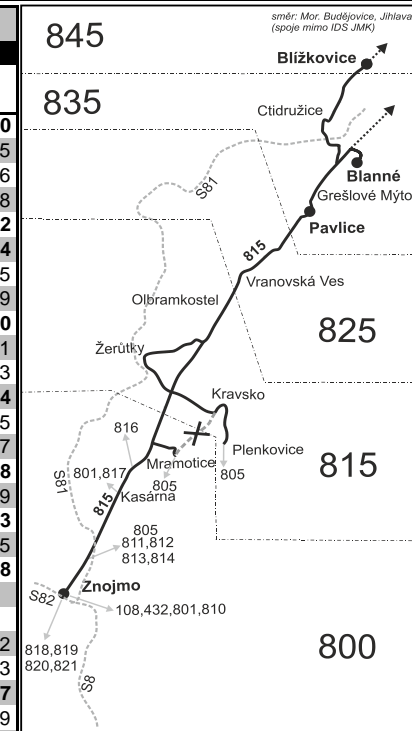

PRACOVNÍ DNY														SOBOTA + NEDELE					
Číslo spoje:		43	61	45	82	19	47	84	49	51	31	86	53	75	101	103	184	105	186	107	
Úsek	Zóna	Zastávka	⌘ ♿	⌘ ♿	⌘50 ♿	⌘ P	⌘ P	⌘ ♿	⌘ P	⌘ ♿	⌘ ♿	⌘ M	⌘ P	⌘ ♿	Ⓞ† ♿	Ⓞ† ♿	Ⓞ† P	Ⓞ† ♿	† P	Ⓞ† ♿	
	800	Znojmo, aut.nádr.	5:15	6:15	6:30	9:15	10:45	12:15	13:35	13:45	15:15	17:15	18:15	19:15	22:45	6:10	11:00	13:35	15:00	18:15	19:00
	800	Znojmo, nám.Svobody lázně	5:20	6:20	6:35	9:20	10:50	12:20	13:40	13:50	15:20	17:20	18:20	19:20	22:50	6:15	11:05	13:40	15:05	18:20	19:05
	800	Znojmo, Pražská Policie ČR	5:21	6:21	6:36	9:21	10:51	12:21	13:41	13:51	15:21	17:21	18:21	19:21	22:51	6:16	11:06	13:41	15:06	18:21	19:06
	800	Znojmo, Pražská sídl.	5:23	6:23	6:38	9:23	10:53	12:23	13:43	13:53	15:23	17:23	18:23	19:23	22:53	6:18	11:08	13:43	15:08	18:23	19:08
	800	Znojmo, Kasárna	5:27	6:27	6:42	9:27	10:57	12:27	13:47	13:57	15:27	17:27	18:27	19:27	22:57	6:22	11:12	13:47	15:12	18:27	19:12
	800	Znojmo, Mramotice, u čekárny	}	}	}	}	}	}	}	}	}	}	}	22:59	}	11:14	}	15:14	}	19:14	
	800	Znojmo, Mramotice, rozc.0.8 (z)	5:29	6:29	6:44	9:29	10:59	12:29	13:49	13:59	15:29	17:29	18:29	19:29	23:00	6:24	11:15	13:49	15:15	18:29	19:15
	815	Kravsko, škola	}	}	}	}	}	12:33	}	14:03	}	}	}	23:03	}	11:19	}	15:19	}	19:19	
	815	Kravsko, u kovárny	}	}	}	}	}	12:34	}	14:04	}	}	}	23:04	}	11:20	}	15:20	}	19:20	
	815	Kravsko, závod rozc.0.8 (z)	}	}	}	}	}	}	}	}	}	}	}	}	}	11:21	}	15:21	}	19:21	
	815	Plenkovice, Jednota	}	}	}	}	}	}	}	}	}	}	}	}	}	11:23	}	15:23	}	19:23	
	815	Plenkovice, u rybníka	}	}	}	}	}	}	}	}	}	}	}	}	}	11:24	}	15:24	}	19:24	
	815	Plenkovice, Jednota	}	}	}	}	}	}	}	}	}	}	}	}	}	11:25	}	15:25	}	19:25	
	815	Kravsko, závod rozc.0.8 (z)	}	}	}	}	}	12:35	}	14:05	}	}	}	23:05	}	11:27	}	15:27	}	19:27	
	815	Kravsko, u kovárny	}	}	}	}	}	12:36	}	14:06	}	}	}	23:06	}	11:28	}	15:28	}	19:28	
	815	Kravsko, škola	}	}	}	}	}	12:37	}	14:07	}	}	}	23:07	}	11:29	}	15:29	}	19:29	
	815	Žerůtky	5:32	}	}	}	}	12:41	}	14:11	15:32	}	}	19:32	23:11	}	11:33	}	15:33	19:33	
	815	Olbramkostel, žel.st.	5:34	}	}	}	}	12:43	}	14:13	15:34	}	}	19:34	23:13	}	11:35	}	15:35	19:35	
	815	Olbramkostel, rest.	5:37	}	}	}	}	12:46	}	14:16	15:37	}	}	19:37	23:16	}	11:38	}	15:38	19:38	
	815	Žerůtky, rozc.1.0 (z)	}	6:31	6:46	9:31	11:01	}	13:51	}	}	17:31	18:31	}	6:26	}	13:51	}	18:31	}	
	815	Olbramkostel, st.silnice	}	6:33	6:48	9:33	11:03	}	13:53	}	}	17:33	18:33	}	6:28	}	13:53	}	18:33	}	
	825	Vranovská Ves, Hostěrádky (z)	5:41	6:36	6:51	9:36	11:06	12:50	13:56	14:20	15:41	17:36	18:36	19:41	23:20	6:31	11:42	13:56	15:42	18:36	19:42
	825	Vranovská Ves, u lesa	5:42	6:37	6:52	9:37	11:07	12:51	13:57	14:21	15:42	17:37	18:37	19:42	23:21	6:32	11:43	13:57	15:43	18:37	19:43
	835	Pavlice, na kopci	5:46	6:41	6:56	9:41	11:11	12:55	14:01	14:25	15:46	17:41	18:41	19:46	23:25	6:36	11:47	14:01	15:47	18:41	19:47
	835	Grešlové Mýto, motorest	5:48	}	}	9:43	11:13	12:57	14:03	14:27	15:48	17:43	18:43	19:48	23:27	6:38	11:49	14:03	15:49	18:43	19:49
	835	Blanné	5:51	}	}	}	}	13:00	14:06	14:30	15:51	}	}	19:51	}	6:41	11:52	}	15:52	}	19:52
	835	Blanné, rozc.0.7 (z)	}	}	}	9:44	}	}	14:07	}	}	18:44	}	}	}	}	14:04	}	18:44	}	
	835	Grešlové Mýto, u mostu (z)	}	}	}	}	11:14	}	}	}	17:44	}	}	23:28	}	}	}	}	}	}	
	835	Grešlové Mýto, žel.st.	}	}	}	}	11:15	}	}	}	17:45	}	}	23:29	}	}	}	}	}	}	
	835	Ctidružice, u parku	}	}	}	11:18	}	}	}	}	17:48	}	}	23:32	}	}	}	}	}	}	
	845	Blížkovice, zdrav.stř. (z)	}	}	}	11:21	}	}	}	}	17:51	}	}	23:35	}	}	}	}	}	}	
	845	Blížkovice, nám.	}	}	}	11:23	}	}	}	}	17:53	}	}	23:37	}	}	}	}	}	}	

Vysvětlivky:

- (z) zastávka celodenně na znamení
- } spoj jede po jiné trase
- ♿ spoj s bezbariérově přístupným vozidlem
- ⌘ jede v pracovních dnech
- Ⓞ jede v sobotu
- † jede v neděli a ve státem uznávané svátky

50 nejede od 11.7. do 31.8.

M spoj pokračuje do Moravských Budějovic; v úseku Blížkovice, nám. – Moravské Budějovice neplatí tarif IDS JMK

P spoj pokračuje do Moravských Budějovic a dále do Jihlavy; v úseku Blanné, rozc.0.7/Blížkovice, nám. – Jihlava neplatí tarif IDS JMK

Vzhledem ke stavebnímu stavu zastávek nelze garantovat bezbariérový nástup do a výstup z vozidla na všech zastávkách.

Šťastnou cestu s IDS JMK