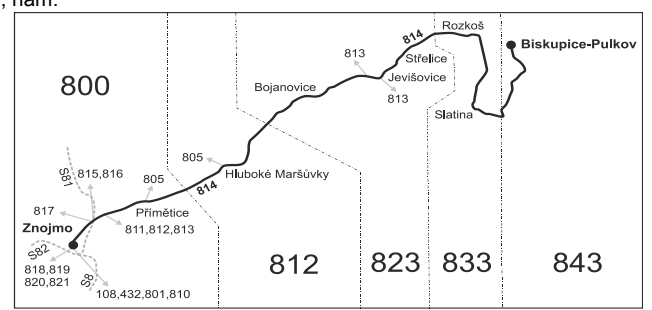

Vysvětlivky:

- ⇒ spoje navazující na linku 814
- (z) zastávka celodenně na znamení
- ↺ spoj jede po jiné trase
- ↺ spoj s bezbariérově přístupným vozidlem
- ⌘ jede v pracovních dnech

- H ze zastávky Jevišovice, nám. pokračuje dále jako linka 813 do zast. Hostim, nám.
- Ⓢ jede v sobotu
- Ⓢ jede v neděli a ve státem uznávané svátky
- 50 nejede od 21.8. do 1.9., 26.10. a 27.10.

Vzhledem ke stavebnímu stavu zastávek nelze garantovat bezbariérový nástup do a výstup z vozidla na všech zastávkách.