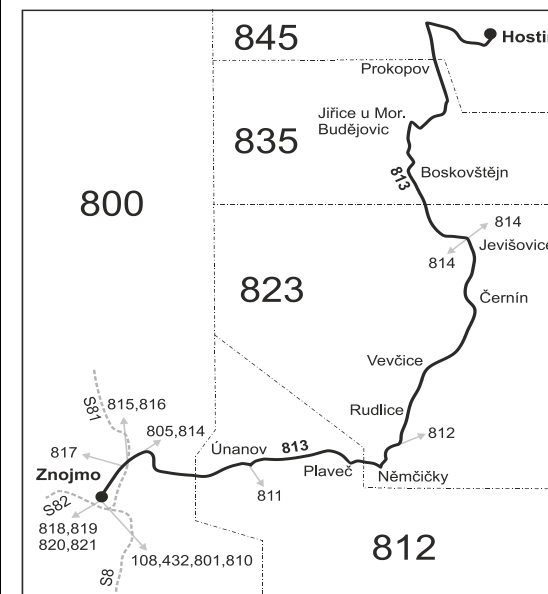

PRACOVNÍ DNY								SOBOTA + NEDELE			
Číslo spoje:		2	22	4	24	6	8	32	10	102	104	106	108
Úsek	Zóna	Zastávka	⊗	⊗	⊗	⊗	⊗	⊗	⊗	⊕†	⊕†	⊕†	⊕†
			⊗	⊗	⊗	⊗	⊗	⊗	⊗	⊗	⊗	⊗Z	⊕†
	845	Hostim, nám.	4:08	5:38	6:38		11:58	13:58	15:58	4:58	9:58	11:58	15:58
	845	Hostim, kříž.	4:09	5:39	6:39		11:59	13:59	15:59	4:59	9:59	11:59	15:59
	835	Prokopov	4:13	5:43	6:43		12:03	14:03	16:03	5:03	10:03	12:03	16:03
	835	Jiřice u Moravských Budějovic	4:18	5:48	6:48		12:08	14:08	16:08	5:08	10:08	12:08	16:08
	835	Boskovštejn, stf.ZD	4:20	5:50	6:50		12:10	14:10	16:10	5:10	10:10	12:10	16:10
	835	Boskovštejn, pož.zbroj.	4:21	5:51	6:51		12:11	14:11	16:11	5:11	10:11	12:11	16:11
	835	Boskovštejn, hájenka (z)	4:24	5:54	6:54		12:14	14:14	16:14	5:14	10:14	12:14	16:14
	823	Jevišovice, odd.policie	4:28	5:58	6:58		12:18	14:18	16:18	5:18	10:18	12:18	16:18
	823	Jevišovice, nám.	4:29	5:59	6:59	9:19	12:19	14:19	16:19	5:19	10:19	12:19	16:19
		⇒ 814 Znojmo	4:29		7:09		12:19	14:19	16:19			12:19	
	823	Černín, lávka	4:34	6:04	7:04	9:24		14:24	16:24	5:24	10:24		16:24
	823	Černín, Závoda	4:35	6:05	7:05	9:25		14:25	16:25	5:25	10:25		16:25
	823	Vevčice	4:39	6:09	7:09	9:29		14:29	16:29	5:29	10:29		16:29
	823	Rudlice, samota (z)	4:42	6:12	7:12	9:32		14:32	16:32	5:32	10:32		16:32
	823	Rudlice, u pomníku	4:43	6:13	7:13	9:33		14:33	16:33	5:33	10:33		16:33
	823	Němčíčky, rozc.1.0 (z)	4:46	6:16	7:16	9:36		14:36	16:36	5:36	10:36		16:36
	812	Plaveč	4:49	6:19	7:19	9:39		14:39	16:39	5:39	10:39		16:39
	812	Únanov, ObÚ	4:55	6:25	7:25	9:45		14:45	16:45	5:45	10:45		16:45
	812	Únanov, závod (z)	4:57	6:27	7:27	9:47		14:47	16:47	5:47	10:47		16:47
	800	Znojmo, Přímětická rozc.k Měst.lesíku	5:00	6:30	7:30	9:50		14:50	16:50	5:50	10:50		16:50
	800	Znojmo, Přímětická Resslerva	5:01	6:31	7:31	9:51		14:51	16:51	5:51	10:51		16:51
	800	Znojmo, nám.Svobody lázně	5:04	6:34	7:34	9:54		14:54	16:54	5:54	10:54		16:54
	800	Znojmo, Mariánské nám.	∩	∩	7:36	∩		∩	∩	∩	∩		∩
	800	Znojmo, aut.nádr.	5:09	6:38	7:39	9:59		14:59	16:59	5:59	10:59		16:57
		⇒ 108 Brno	5:12	6:42	7:42	10:12		15:12	17:12	6:12	11:12		17:12
		⇒ 821 Velký Karlov	5:16	6:47				15:11	17:11				17:11

Vysvětlivky:

- ⇒ spoje navazující na linku 813
- (z) zastávka celodenně na znamení
- ∩ spoj jede po jiné trase
- ⊗ spoj s bezbariérově přístupným vozidlem
- ⊗ jede v pracovních dnech
- ⊕ jede v sobotu
- † jede v neděli a ve státem uznávané svátky

56 nejede od 3.7. do 1.9.

68 jede také 14.4., 5.7. a 17.11., nejede 15.4. a 18.11.

Vzhledem ke stavebnímu stavu zastávek nelze garantovat bezbariérový nástup do a výstup z vozidla na všech zastávkách.

Z ze zastávky Jevišovice, nám. pokračuje dále jako linka 814 do zast. Znojmo, aut. nádr.

Šťastnou cestu s IDS JMK