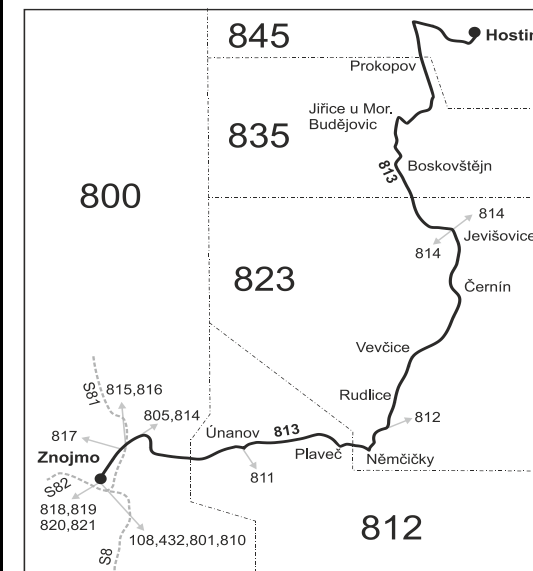

PRACOVNÍ DNY										SOBOTA + NEDĚLE			
Číslo spoje:		21	1	3	23	5	7	31	9	11	101	103	105	107	
Úsek	Zóna	Zastávka	⌘	⌘ ♿	⌘ ♿	⌘	⌘ ♿	⌘ ♿	⌘ ♿	⌘ ♿	⌘ ♿	⌘ ♿	⌘ ♿	⌘ ♿	
	800	Znojmo, aut.nádr.		5:12	6:22		10:52		14:52	16:52	18:52	8:52		14:52	18:52
	800	Znojmo, nám.Svobody lázně		5:17	6:27		10:57		14:57	16:57	18:57	8:57		14:57	18:57
	800	Znojmo, Přímětická Resslerva		5:20	6:30		11:00		15:00	17:00	19:00	9:00		15:00	19:00
	800	Znojmo, Přímětická rozc.k Měst.lesíku		5:21	6:31		11:01		15:01	17:01	19:01	9:01		15:01	19:01
	812	Únanov, závod (z)		5:24	6:34		11:04		15:04	17:04	19:04	9:04		15:04	19:04
	812	Únanov, ObÚ		5:26	6:36		11:06		15:06	17:06	19:06	9:06		15:06	19:06
	812	Plaveč		5:32	6:42		11:12		15:12	17:12	19:12	9:12		15:12	19:12
	823	Němčičky, rozc.1.0 (z)		5:35	6:45		11:15		15:15	17:15	19:15	9:15		15:15	19:15
	823	Rudlice, rozc.1.0 (z)		5:37	6:47		11:17		15:17	17:17	19:17	9:17		15:17	19:17
	823	Rudlice, u pomníku		5:38	6:48	8:38	11:18		15:18	17:18	19:18	9:18		15:18	19:18
	823	Rudlice, samota (z)		5:39	6:49	8:39	11:19		15:19	17:19	19:19	9:19		15:19	19:19
	823	Vevčice		5:42	6:52	8:42	11:22		15:22	17:22	19:22	9:22		15:22	19:22
	823	Černín, Závoda		5:46	6:56	8:46	11:26		15:26	17:26	19:26	9:26		15:26	19:26
	823	Černín, lávka		5:47	6:57	8:47	11:27		15:27	17:27	19:27	9:27		15:27	19:27
	823	Jevišovice, nám.	5:20	5:52	7:02	8:52	11:32	13:32	15:32	17:32	19:32	9:32	11:32	15:32	19:32
		⇒ 814 Biskupice-Pulkov					11:32		15:32	17:32	19:32				
	823	Jevišovice, odd.policie	5:21	5:53			11:33	13:33	15:33	17:33	19:33	9:33	11:33	15:33	19:33
	835	Boskovštejn, hájenka (z)	5:25	5:57			11:37	13:37	15:37	17:37	19:37	9:37	11:37	15:37	19:37
	835	Boskovštejn, pož.zbroj.	5:28	6:00			11:40	13:40	15:40	17:40	19:40	9:40	11:40	15:40	19:40
	835	Boskovštejn, stř.ZD	5:29	6:01			11:41	13:41	15:41	17:41	19:41	9:41	11:41	15:41	19:41
	835	Jiřice u Moravských Budějovic	5:32	6:04			11:44	13:44	15:44	17:44	19:44	9:44	11:44	15:44	19:44
	835	Prokopov	5:35	6:07			11:47	13:47	15:47	17:47	19:47	9:47	11:47	15:47	19:47
	845	Hostim, kříž.	5:37	6:09			11:49	13:49	15:49	17:49	19:49	9:49	11:49	15:49	19:49
	845	Hostim, nám.	5:38	6:10			11:50	13:50	15:50	17:50	19:50	9:50	11:50	15:50	19:50

Vysvětlivky:

- ⇒ spoje navazující na linku 813
- (z) zastávka celodenně na znamení
- ∩ spoj jede po jiné trase
- ♿ spoj s bezbariérově přístupným vozidlem
- ⌘ jede v pracovních dnech
- ⊙ jede v sobotu
- † jede v neděli a ve státem uznávané svátky

Vzhledem ke stavebnímu stavu zastávek nelze garantovat bezbariérový nástup do a výstup z vozidla na všech zastávkách.

Šťastnou cestu s IDS JMK