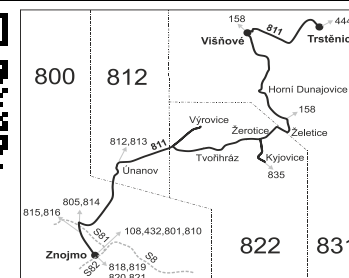

Vysvětlivky:

1. ⇒ spoje navazující na linku 811
   - (z) zastávka celodenně na znamení
   - }
   - spojuje se po jiné trase
   - ♣ spoj s bezbariérově přístupným vozidlem
   - × jede v pracovních dnech
   - ⊕ jede v sobotu
   - ⊕ jede v neděli a ve státem uznávané svátky
   - D ze zastávky Trstěnice pokračuje dále jako linka 444 do zast. Džbánice
   - K ze zastávky Trstěnice pokračuje dále jako linka 444 do zast. Moravský Krumlov, aut. nádr.
   - V ze zastávky Trstěnice pokračuje dále jako linka 444 do zast. Vémyslice, u kostela
2. Vzhledem ke stavebnímu stavu zastávek nelze garantovat bezbariérový nástup do a výstup z vozidla na všech zastávkách.

Šťastnou cestu s IDS JMK