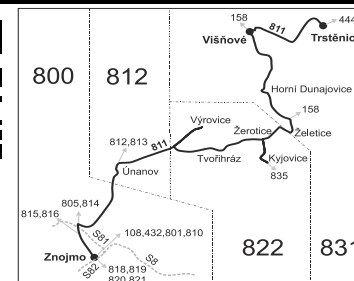

Vysvětlivky:

- ⇒ spoje navazující na linku 811
- (z) zastávka celodenně na znamení
- }
- ⌘ spoj jede po jiné trase
- ⌘ spoj s bezbariérově přístupným vozidlem
- ⌘ jede v pracovních dnech
- Ⓢ jede v sobotu
- † jede v neděli a ve státem uznávané svátky
- 50 nejede od 15.3. do 17.3., 13.4., od 3.7. do 1.9., 26.10. a 27.10.
- 56 nejede od 3.7. do 1.9.

Šťastnou cestu s IDS JMK

Vzhledem ke stavebnímu stavu zastávek nelze garantovat bezbariérový nástup do a výstup z vozidla na všech zastávkách.