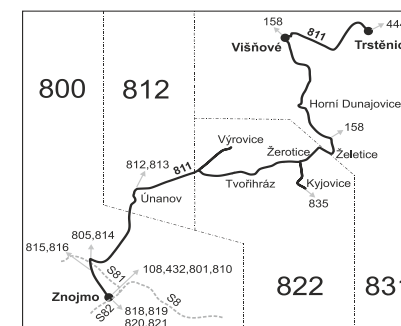

Vysvětlivky:

⇒ spoje navazující na linku 811

(z) zastávka celodenně na znamení

} spoj jede po jiné trase

♿ spoj s bezbariérově přístupným vozidlem

⌘ jede v pracovních dnech

Vzhledem ke stavebnímu stavu zastávek nelze garantovat bezbariérový nástup do a výstup z vozidla na všech zastávkách.

Ⓢ jede v sobotu

+ jede v neděli a ve státem uznávané svátky

16 nejede 24.12.

K ze zastávky Trstěnice pokračuje dále jako linka 444 do zast. Moravský Krumlov, aut. nádr.

V ze zastávky Trstěnice pokračuje dále jako linka 444 do zast. Vémyslice, u kostela

Šťastnou cestu s IDS JMK