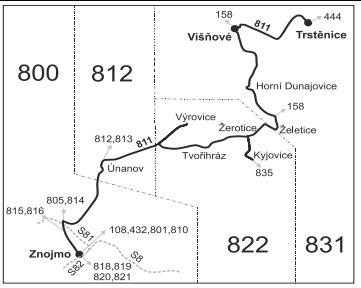

Vysvětlivky:

- ⇒ spoje navazující na linku 811
- (z) zastávka celodenně na znamení
- }
- ⌘ spoj jede po jiné trase
- ♿ spoj s bezbariérově přístupným vozidlem
- ⌘ jede v pracovních dnech
- Ⓢ jede v sobotu
- † jede v neděli a ve státem uznávaných svátcích
- **50** nejede 26.10. a 27.10.

Vzhledem ke stavebnímu stavu zastávek nelze garantovat bezbariérový nástup do a výstup z vozidla na všech zastávkách.