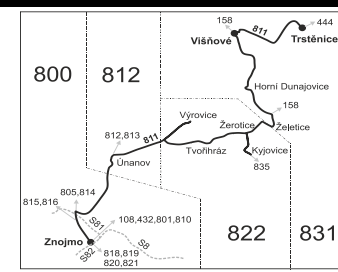

Vysvětlivky:

- ⇒ spoje navazující na linku 811
- (z) zastávka celodenně na znamení
- }