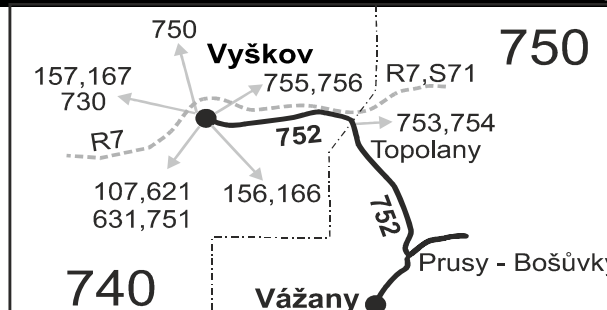

Vysvětlivky:

- (z) zastávka celodenně na znamení
- }
spoj jede po jiné trase- ♿ spoj s bezbariérově přístupným vozidlem
- ⌘ jede v pracovních dnech
- Ⓢ jede v sobotu
- Ⓢ+ jede v neděli a ve státem uznávané svátky
- **17** jede také 31.12.
- **50** nejede od 22.12. do 2.1., 30.1., od 23.2. do 27.2., 2.4., 3.4., od 1.7. do 31.8., 29.10. a 30.10.
- **56** nejede od 22.12. do 2.1. a od 1.7. do 31.8.
- **68** jede také 24.12., 31.12., 1.5. a 8.5., nejede 27.12., 2.5. a 9.5.
- **69** jede také 27.12., 2.5. a 9.5., nejede 24.12., 1.5. a 8.5.