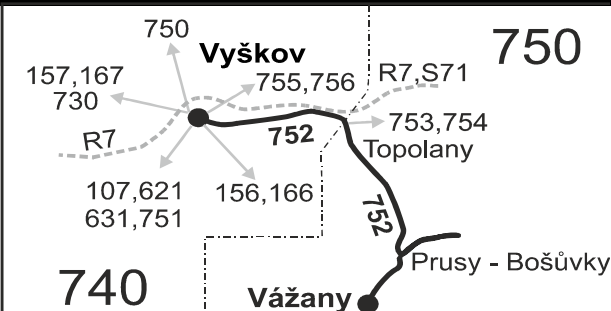

Vysvětlivky:

⇒ spoje navazující na linku 752

(z) zastávka celodenně na znamení

} spoj jede po jiné trase

♿ spoj s bezbariérově přístupným vozidlem

↔ jede v pracovních dnech

Ⓞ jede v sobotu

† jede v neděli a ve státem uznávané svátky

17 jede také 31.12.

20 nejede 25.12. a 31.12.

50 nejede od 22.12. do 2.1., 30.1., od 23.2. do 27.2., 2.4., 3.4., od 1.7. do 31.8., 29.10. a 30.10.

56 nejede od 22.12. do 2.1. a od 1.7. do 31.8.

Vzhledem ke stavebnímu stavu zastávek nelze garantovat bezbariérový nástup do a výstup z vozidla na všech zastávkách.

68 jede také 24.12., 31.12., 1.5. a 8.5., nejede 27.12., 2.5. a 9.5.

69 jede také 27.12., 2.5. a 9.5., nejede 24.12., 1.5. a 8.5.

Šťastnou cestu s IDS JMK