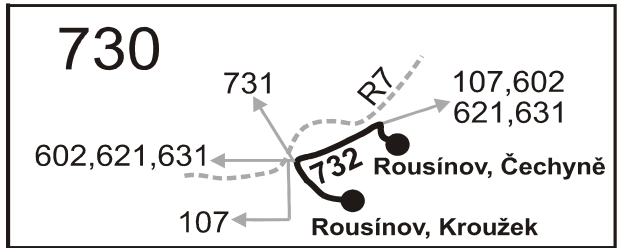

### Vysvětlivky:

- ⇒ spoje navazující na linku 732
- ⊗ odjezd zpravidla zajišťuje nízkopodlažní vozidlo
- ⊗ jede v pracovních dnech
- 50** nejede od 23.12. do 2.1., od 3.2. do 10.2., 5.4., 6.4., od 2.7. do 31.8., 25.10. a 26.10.
- 51** jede od 23.12. do 2.1., od 3.2. do 10.2., 5.4., 6.4., od 2.7. do 31.8., 25.10. a 26.10.
- 56** nejede od 23.12. do 2.1. a od 2.7. do 31.8.