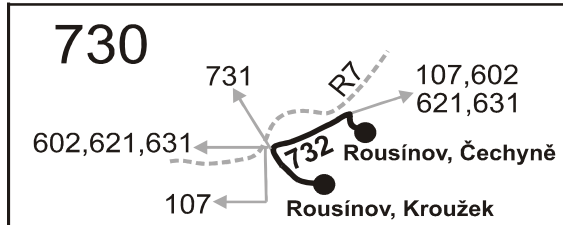

### PRACOVNÍ DNY

Číslo spoje:		2	4	6	8	10	12
Úsek	Zóna Zastávka	↔	↔	↔50↔	↔50↔	↔	↔
730	Rousínov, Kroužek	5:15	6:50	7:30		13:45	15:50
730	Rousínov, Rousínovec	5:18	6:53	7:33		13:48	15:53
730	Rousínov, aut.st.	5:20	6:55	7:35	12:35	13:50	15:55
730	Rousínov, garáže ČSAD		6:56	7:36	}	}	
730	Rousínov, Čechyně, náves			7:40	12:40	13:55	