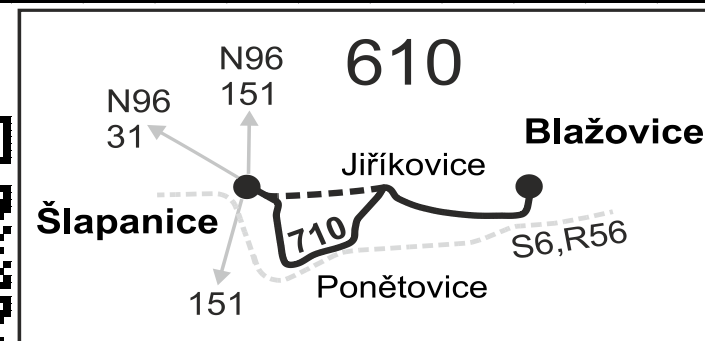

SOBOTA + NEDELE

Úsek	Zóna	Zastávka	202	204	206	216	208	210	212
			⊕†	⊕†	†66	⊕67	⊕†	⊕†	⊕†
	610	Blažovice, host.	6:25	8:23	10:12	10:22	13:15	17:15	21:55
	610	Blažovice, Pod kostelem	6:26	8:24	10:13	10:23	13:16	17:16	21:56
	610	Jiříkovice	6:30	8:28	10:17	10:27	13:20	17:20	22:00
	610	Ponětovice, žel.st.	6:34	8:32	10:21	10:31	13:24	17:24	22:04
		⇒ S6 Brno					13:28	17:28	
	610	Ponětovice	6:35	8:33	10:22	10:32	13:25	17:25	22:05
	610	Šlapanice, Kalvodova	6:38	8:36	10:25	10:35	13:28	17:28	22:08
		⇒ 31 Brno	6:41	8:40	10:40	10:40			22:11
	610	Šlapanice, Riegrova	6:39	8:37	10:26	10:36	13:29	17:29	22:09

Vysvětlivky:

- ⇒ spoje navazující na linku 710
- ♣ spoj s bezbariérově přístupným vozidlem
- ✕ jede v pracovních dnech
- ⊕ jede v sobotu
- † jede v neděli a ve státem uznávané svátky
- 50 nejede od 21.8. do 1.9., 26.10. a 27.10.

- 56 nejede od 21.8. do 1.9.
- 57 jede od 21.8. do 1.9.
- 66 nejede 28.10. a 17.11.
- 67 jede také 28.10. a 17.11.
- H ze Šlapanic pokračuje jako linka 31 do Brna k hlavnímu nádraží

Vzhledem ke stavebnímu stavu zastávek nelze garantovat bezbariérový nástup do a výstup z vozidla na všech zastávkách.