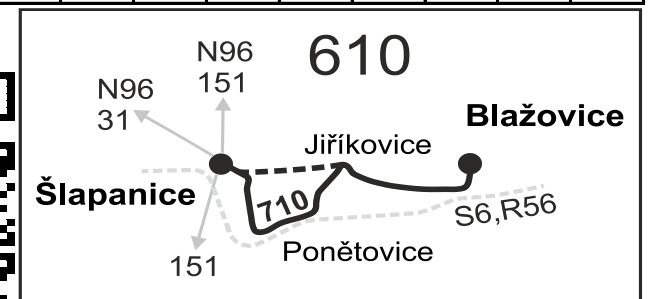

SOBOTA + NEDĚLE

Číslo spoje:		201	203	205	207	209	211	
Úsek	Zóna	Zastávka	Ⓢ⁺	Ⓢ⁺	Ⓢ⁺	Ⓢ⁺	Ⓢ⁺	
	610	Šlapanice, Riegrova	6:04	8:09	9:54	12:39	16:39	21:39
	610	Šlapanice, Kalvodova	6:05	8:10	9:55	12:40	16:40	21:40
	610	Ponětovice	6:08	8:13	9:58	12:43	16:43	21:43
	610	Ponětovice, žel.st.	6:09	8:14	9:59	12:44	16:44	21:44
	610	Jiříkovice	6:13	8:18	10:03	12:48	16:48	21:48
	610	Blažovice, Pod kostelem	6:17	8:22	10:07	12:52	16:52	21:52
	610	Blažovice, host.	6:18	8:23	10:08	12:53	16:53	21:53

Vysvětlivky:

- ♣ spoj s bezbariérově přístupným vozidlem
- ♣ jede v pracovních dnech
- Ⓢ jede v sobotu

- † jede v neděli a ve státem uznávané svátky
- **50** nejede od 21.8. do 1.9., 26.10. a 27.10.
- **56** nejede od 21.8. do 1.9.

Vzhledem ke stavebnímu stavu zastávek nelze garantovat bezbariérový nástup do a výstup z vozidla na všech zastávkách.