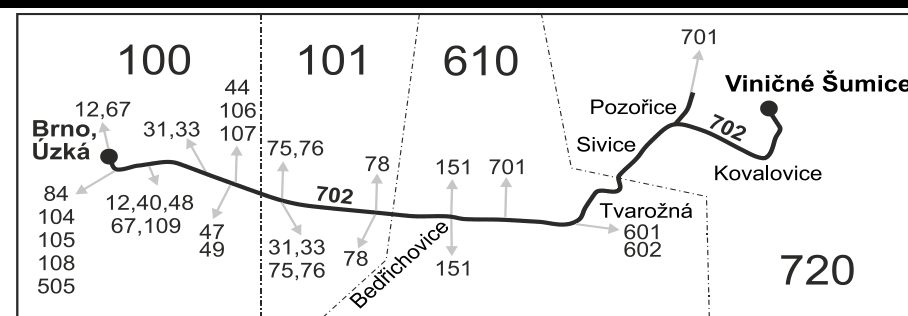

Vysvětlivky:

- ⇒ spoje navazující na linku 702
- (o) zastávka od 20 do 5 hodin na znamení
- (z) zastávka celodenně na znamení
- }

- 10 nejede 24.12. a 31.12.
- 11 jede také 31.12., nejede 25.12. a 1.1.
- 16 jede také 31.12., nejede 24.12.
- 17 jede také 31.12.
- 66 jede také 25.12., 26.12., 1.1. a 28.9.
- 67 jede také 24.12., 31.12., 6.4., 1.5., 8.5., 6.7., 28.10. a 17.11.

720