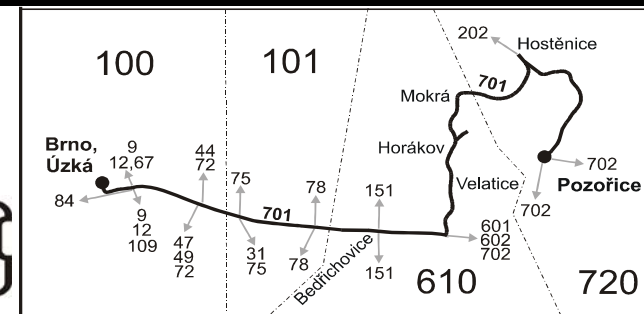

Vysvětlivky:

- ⇒ spoje navazující na linku 701
- (z) zastávka celodenně na znamení
- (o) zastávka od 20 do 5 hodin na znamení
- ⊕ odjezd zpravidla zajišťuje nízkopodlažní vozidlo
- Ⓢ jede v sobotu
- † jede v neděli a ve státem uznávané svátky
- **10** nejede 24.12. a 31.12.
- **16** nejede 24.12.
- **66** nejede 24.12., 1.5., 8.5., 6.7. a 17.11.
- **67** jede také 1.5., 8.5. a 6.7.

111208