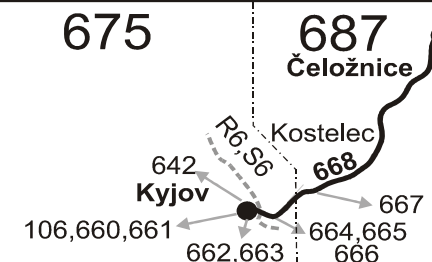

Informace a podněty: 5 4317 4317, www.idsjmek.cz

Platí od 13.12.2009 do 11.12.2010

Linka 729668: Přepravu zajišťuje: ČSAD Kyjov a.s., Boršovská 2228, 697 34 Kyjov

PRACOVNÍ DNY (nejede 31.12.)

Číslo spoje:		1	3	5	7	9	11	21	23	13	15	25	27
Úsek	Zóna	Zastávka	✕	✕	✕	✕	✕	✕	✕	✕	✕	✕	✕
	675	Kyjov, aut.st.	5:23	6:28	7:03	8:23	9:53	11:53	13:53	14:53	15:53	16:53	18:33
	675	Kyjov, Brandlova sídl. (z)	5:25	6:30	7:05	8:25	9:55	11:55	13:55	14:55	15:55	16:55	18:35
	687	Kostelec, točna	}	}	}	}	}	}	}	}	}	}	22:54
	687	Kostelec, u mostu	5:30	6:35	7:10	8:30	10:00	12:00	14:00	15:00	16:00	17:00	18:40
	687	Kostelec, hor.zast. (z)	5:32	6:37	7:12	8:32	10:02	12:02	14:02	15:02	16:02	17:02	18:42
	687	Čeložnice, Domov důchodců (z)	5:36	6:41	7:16	8:36	10:06	12:06	14:06	15:06	16:06	17:06	18:46
	687	Čeložnice	5:37	6:42	7:17	8:37	10:07	12:07	14:07	15:07	16:07	17:07	18:47

SOBOTA + NEDĚLE

101	103	105	107	109	111	113	115	117	119
Ⓞ†17	Ⓞ†17	Ⓞ†17	†69	Ⓞ†17	Ⓞ†17	Ⓞ†17	Ⓞ†70	Ⓞ†16	Ⓞ†16
6:49	8:31	9:59	11:29	12:29	14:49	16:29	18:49	20:29	22:49
}	}	}	}	}	}	}	}	}	}
6:51	8:33	10:01	11:31	12:31	14:51	16:31	18:51	20:31	22:51
6:55	8:37	10:05	11:35	12:35	14:55	16:35	18:55	20:35	22:55
6:56	8:38	10:06	11:36	12:36	14:56	16:36	18:56	20:36	22:56

Vysvětlivky:

- (z) zastávka celodenně na znamení
- ✕ jede v pracovních dnech
- Ⓞ jede v sobotu
- † jede v neděli a ve státem uznávané svátky
- 16 nejede 24.12.
- 17 jede také 31.12.
- 69 nejede 1.5. a 8.5.
- 70 nejede 24.12., jede také 31.12.

Šťastnou cestu s IDS JMK

091109