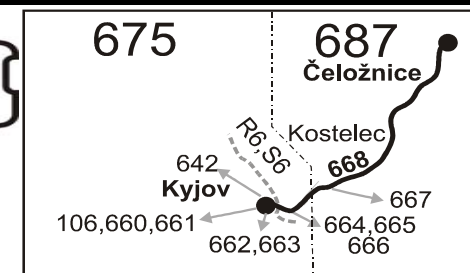

Vysvětlivky:

- ⇒ spoje navazující na linku 668
- (z) zastávka celodenně na znamení
- × jede v pracovních dnech
- ⊙ jede v sobotu
- † jede v neděli a ve státem uznávané svátky
- **16** nejede 24.12.
- **17** jede také 31.12.
- **50** nejede od 23.12. do 31.12., 29.1., od 1.3. do 5.3., 1.4., 2.4., od 1.7. do 31.8., 27.10. a 29.10.
- **66** nejede 1.5., 8.5., 28.10. a 17.11.
- **67** nejede 26.12., jede také 31.12., 28.10. a 17.11.
- **69** nejede 1.5. a 8.5.
- **70** nejede 24.12., jede také 31.12.
- P z Kostece pokračuje jako linka 667 přes Moravany, Hýsly do Kyjova

Šťastnou cestu s IDS JMK

091109