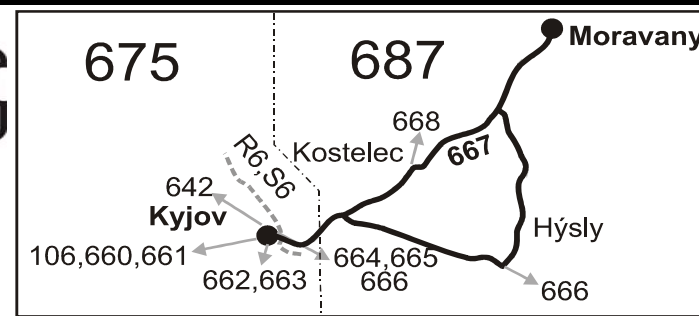

SOBOTA + NEDELE											
101	121	103	105	107	109	111	113	115	117	119	
Ⓢ17	†66	Ⓢ67	Ⓢ17	Ⓢ17	†69	Ⓢ17	Ⓢ17	Ⓢ70	Ⓢ16	Ⓢ16	
5:06	7:06	7:36	8:46	10:46	11:46	13:06	15:36	17:06	19:06	21:06	
5:11	7:11	7:41	8:51	10:51	11:51	13:11	15:41	17:11	19:11	21:11	
}	}	}	}	}	}	}	}	17:15	}	}	
5:13	7:13	7:43	8:53	10:53	11:53	13:13	15:43	17:20	19:13	21:13	
5:15	7:15	7:45	8:55	10:55	11:55	13:15	15:45	17:22	19:15	21:15	
5:17	7:17	7:47	8:57	10:57	11:57	13:17	15:47	17:24	19:17	21:17	
5:20	7:20	7:50	9:00	11:00	12:00	13:20	15:50	17:27	19:20	21:20	
5:21	7:21	7:51	9:01	11:01	12:01	13:21	15:51	17:28	19:21	21:21	
5:24	7:24	7:54	9:04	11:04	12:04	13:24	15:54	17:31	19:24	21:24	
5:26	7:26	7:56	9:06	11:06	12:06	13:26	15:56	17:33	19:26	21:26	
			9:24	11:24							
		8:21			12:21		16:21				

Vysvětlivky:

- ⇒ spoje navazující na linku 667
- (z) zastávka celodenně na znamení
- ⊗ jede v pracovních dnech
- Ⓢ jede v sobotu
- † jede v neděli a ve státem uznávané svátky
- 16 nejede 24.12.
- 17 jede také 31.12.
- 50 nejede od 23.12. do 31.12., 29.1., od 1.3. do 5.3., 1.4., 2.4., od 1.7. do 31.8., 27.10. a 29.10.
- 66 nejede 1.5., 8.5., 28.10. a 17.11.
- 67 nejede 26.12., jede také 31.12., 28.10. a 17.11.
- 69 nejede 1.5. a 8.5.
- 70 nejede 24.12., jede také 31.12.

Šťastnou cestu s IDS JMK

091103