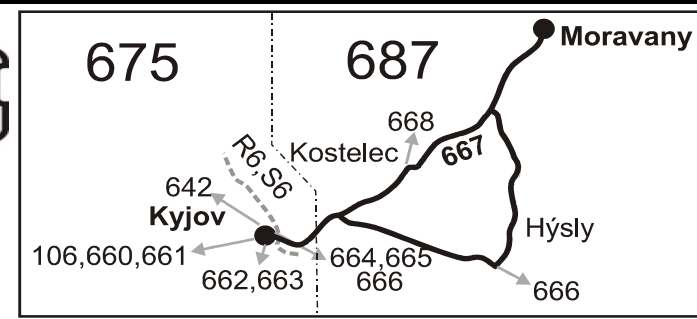

SOBOTA + NEDELE

102	104	106	108	110	112	114	116	118	120
⊕tP17	⊕tP17	⊕tP17	+P69	⊕tP17	⊕tP17	⊕tP17	⊕tP70	⊕tP16	⊕tP16
6:29	8:04	9:39	11:09	12:09	14:29	16:09	18:29	20:09	22:29
6:31	8:06	9:41	11:11	12:11	14:31	16:11	18:31	20:11	22:31
6:34	8:09	9:44	11:14	12:14	14:34	16:14	18:34	20:14	22:34
6:35	8:10	9:45	11:15	12:15	14:35	16:15	18:35	20:15	22:35
6:38	8:13	9:48	11:18	12:18	14:38	16:18	18:38	20:18	22:38
6:40	8:15	9:50	11:20	12:20	14:40	16:20	18:40	20:20	22:40
6:42	8:17	9:52	11:22	12:22	14:42	16:22	18:42	20:22	22:42
∅	8:22	∅	∅	∅	∅	∅	∅	∅	∅
6:44	8:26	9:54	11:24	12:24	14:44	16:24	18:44	20:24	22:44
6:49	8:31	9:59	11:29	12:29	14:49	16:29	18:49	20:29	22:49

Vysvětlivky:

- ⇒ spoje navazující na linku 667
- (z) zastávka celodenně na znamení
- × jede v pracovních dnech
- ⊕ jede v sobotu
- + jede v neděli a ve státem uznávané svátky
- P z Kostelce pokračuje jako linka 668 do Čeložnice
- **16** nejede 24.12.
- **17** jede také 31.12.
- **50** nejede od 23.12. do 31.12., 29.1., od 1.3. do 5.3., 1.4., 2.4., od 1.7. do 31.8., 27.10. a 29.10.
- **69** nejede 1.5. a 8.5.
- **70** nejede 24.12., jede také 31.12.

091103