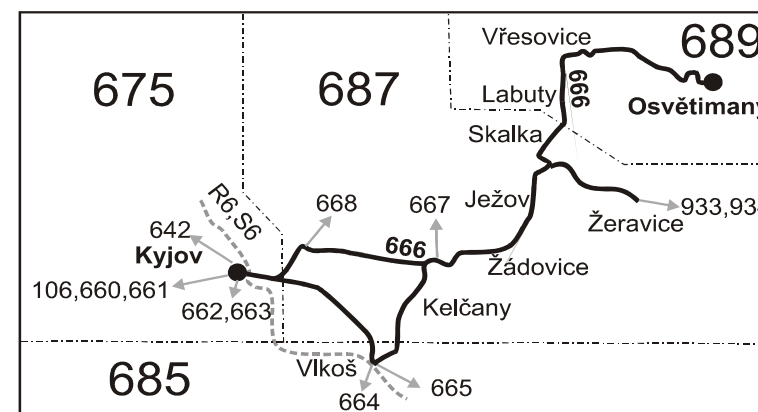

Informace a podněty: 5 4317 4317, www.idsjmk.cz

Platí od 1.7.2010 do 11.12.2010

Linka 729666: Přepravu zajišťuje: ČSAD Kyjov a.s., Boršovská 2228, 697 34 Kyjov

SOBOTA + NEDELE

Číslo spoje:	101	103	117	105	107	109	111	113	115		
Úsek	Zóna	Zastávka	⊕†*	⊕†	⊕†C	⊕†	⊕†	⊕†*	⊕†*	⊕†*	
675	Kyjov, poliklinika				8:44						
675	Kyjov, aut.st.		6:23	8:13	8:49	10:13	12:13	14:23	16:13	18:43	22:33
675	Kyjov, Brandlova sídl. (z)		}	8:15		10:15	12:15	}	}	}	}
685	Vlkoš, křiž.		6:30	}		}	}	14:30	16:20	18:50	22:40
687	Kelčany, ObÚ		6:33	}		}	}	14:33	16:23	18:53	22:43
687	Kelčany, u sklepů (z)		6:35	8:18		10:18	12:18	14:35	16:25	18:55	22:45
687	Kelčany, ZSP (z)		6:36	8:19		10:19	12:19	14:36	16:26	18:56	22:46
687	Žádovice		6:39	8:22		10:22	12:22	14:39	16:29	18:59	22:49
687	Ježov, u Šupalového		6:42	8:26		10:26	12:26	14:42	16:32	19:02	22:52
687	Ježov, zdrav.stř.		6:43	}		}	}	14:43	16:33	19:03	22:53
687	Ježov, škola		}	}		}	}	}	}	}	}
687	Žeravice, ObÚ		6:47	}		}	}	14:47	16:37	19:07	22:57
687	Ježov, zdrav.stř.		6:51	}		}	}	14:51	16:41	19:11	23:01
687	Skalka		6:54	8:28		10:28	12:28	14:54	16:44	19:14	23:04
687	Skalka, ZD (z)		6:55	8:29		10:29	12:29	14:55	16:45	19:15	23:05
689	Labuty		6:57	8:31		10:31	12:31	14:57	16:47	19:17	23:07
689	Vřesovice		6:59	8:33		10:33	12:33	14:59	16:49	19:19	23:09
689	Vřesovice, Paseky (z)		7:00	8:34		10:34	12:34	15:00	16:50	19:20	23:10
689	Osvětímány, ZD (z)		7:03	8:37		10:37	12:37	15:03	16:53	19:23	23:13
689	Osvětímány		7:05	8:39		10:39	12:39	15:05	16:55	19:25	23:15

Vysvětlivky:

- (Z) zastávka celodenně na znamení
- ⊕ jede v sobotu
- † jede v neděli a ve státem uznávané svátky
- Cestujícím, kteří projíždějí linkou 666 zónu 685, není tato zóna započítána do jízdného.
- C Z Kyjov, aut. st. pokračuje po lince 662 do Čejče

100607

Šťastnou cestu s IDS JMK