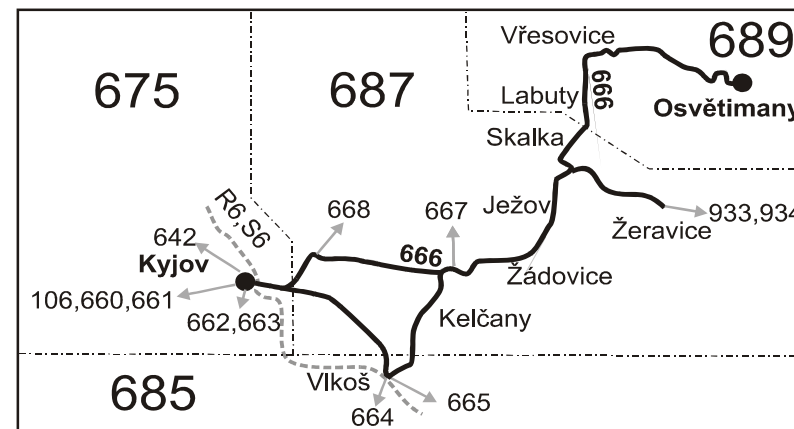

Integrovaný dopravní systém Jihomoravského kraje

Informace a podněty: 5 4317 4317, www.idsjmk.cz

Platí od 1.7.2010 do 11.12.2010

Linka 729666: Přepravu zajišťuje: ČSAD Kyjov a.s., Boršovská 2228, 697 34 Kyjov

SOBOTA + NEDELE

Číslo spoje:	102	104	106	108	110	112	114	116		
Úsek	Zóna	Zastávka	Ⓢ†*	Ⓢ†	Ⓢ†*	Ⓢ†	Ⓢ†*	Ⓢ†	Ⓢ†*	
689	Osvětímány		4:42	7:21	9:12	11:01	12:52	15:31	17:02	20:52
689	Osvětímány, ZD (z)		4:44	7:23	9:14	11:03	12:54	15:33	17:04	20:54
689	Vřesovice, Paseky (z)		4:47	7:26	9:17	11:06	12:57	15:36	17:07	20:57
689	Vřesovice		4:48	7:27	9:18	11:07	12:58	15:37	17:08	20:58
689	Labuty		4:50	7:29	9:20	11:09	13:00	15:39	17:10	21:00
687	Skalka, ZD (z)		4:52	7:31	9:22	11:11	13:02	15:41	17:12	21:02
687	Skalka		4:53	7:32	9:23	11:12	13:03	15:42	17:13	21:03
687	Ježov, zdrav.stř.		4:56	}	9:26	}	13:06	}	17:16	21:06
687	Žeravice, ObÚ		5:00	}	9:30	}	13:10	}	17:20	21:10
687	Ježov, škola		}	}	}	}	}	}	}	}
687	Ježov, zdrav.stř.		5:04	}	9:34	}	13:14	}	17:24	21:14
687	Ježov, u Šupalového		5:05	7:34	9:35	11:14	13:15	15:44	17:25	21:15
687	Žádovice		5:08	7:38	9:38	11:18	13:18	15:48	17:28	21:18
687	Kelčany, ZSP (z)		5:11	7:41	9:41	11:21	13:21	15:51	17:31	21:21
687	Kelčany, u sklepů (z)		5:12	7:42	9:42	11:22	13:22	15:52	17:32	21:22
687	Kelčany, ObÚ		5:14	}	9:44	}	13:24	}	17:34	21:24
685	Vlkoš, křiž.		5:17	}	9:47	}	13:27	}	17:37	21:27
675	Kyjov, Brandlova sídl. (z)		}	7:45	}	11:25	}	15:55	}	}
675	Kyjov, aut.st.		5:24	7:47	9:54	11:27	13:34	15:57	17:44	21:34
675	Kyjov, poliklinika									

Vysvětlivky:

- (Z) zastávka celodenně na znamení
- Ⓢ jede v sobotu
- † jede v neděli a ve státem uznávané svátky
- Cestujícím, kteří projíždějí linkou 666 zónu 685, není tato zóna započítána do jízdného.

100607

Šťastnou cestu s IDS JMK