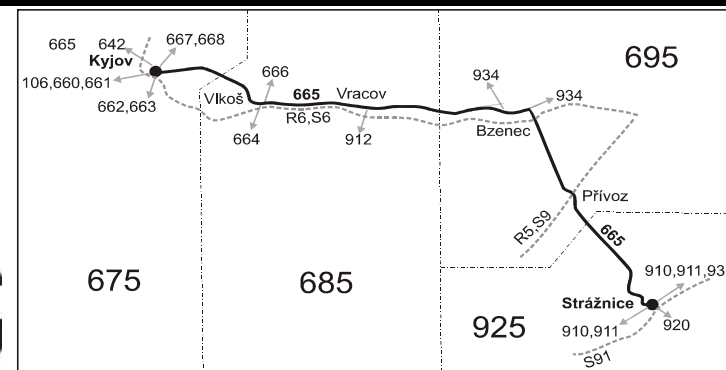

Vysvětlivky:

- ⇒ spoje navazující na linku 665
- (z) zastávka celodenně na znamení
- ✕ jede v pracovních dnech
- Ⓢ jede v pátek
- 50 nejede 1.4., 2.4., od 1.7. do 31.8., 27.10. a 29.10.
- 56 nejede od 1.7. do 31.8.
- 76 nejede 2.4., od 2.7. do 27.8. a 29.10., jede také 31.3., 30.6., 26.10. a 16.11.

Šťastnou cestu s IDS JMK

100218