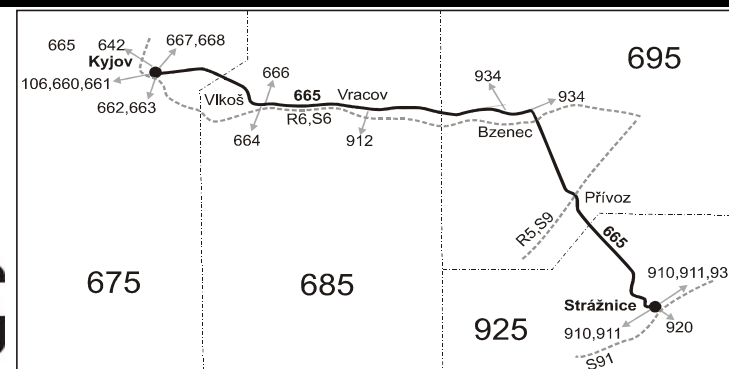

Vysvětlivky:

- ⇒ spoje navazující na linku 665
- (z) zastávka celodenně na znamení
- × jede v pracovních dnech
- 50 nejede 1.4., 2.4., od 1.7. do 31.8., 27.10. a 29.10.
- 56 nejede od 1.7. do 31.8.
- S Z Bzence spoj pokračuje přes železniční stanici dále do Strážnice

100218

Šťastnou cestu s IDS JMK