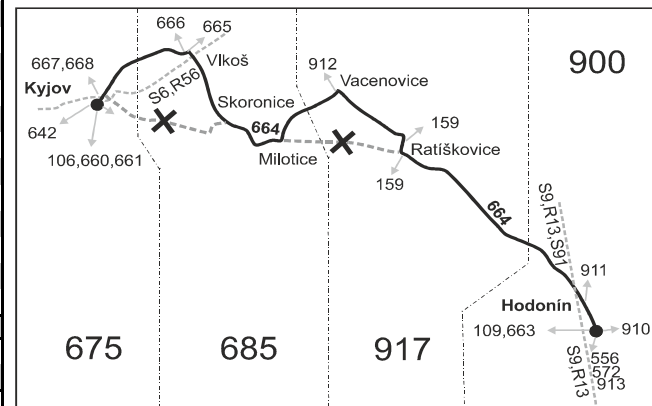

Šťastnou cestu s IDS JMK

Vysvětlivky:
⇒ spoje navazující na linku 664
(z) zastávka celodenně na znamení
♿ spoj s bezbariérově přístupným vozidlem
Ⓢ jede v sobotu
† jede v neděli a ve státem uznávané svátky
♿ Vzhledem ke stavebnímu stavu zastávek nelze garantovat bezbariérový nástup do a výstup z vozidla na všech zastávkách.