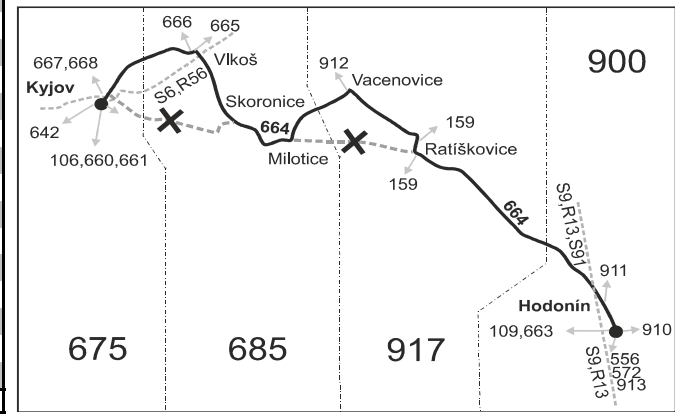

Šťastnou cestu s IDS JMK

Vysvětlivky:

1. ⇒ spoje navazující na linku 664
   - (z) zastávka celodenně na znamení
   - Ⓢ spoj s bezbariérově přístupným vozidlem
   - Ⓢ† jede v sobotu
   - † jede v neděli a ve státem uznávané svátky
   - 27 jede také 5.7.
2. Vzhledem ke stavebnímu stavu zastávek nelze garantovat bezbariérový nástup do a výstup z vozidla na všech zastávkách.